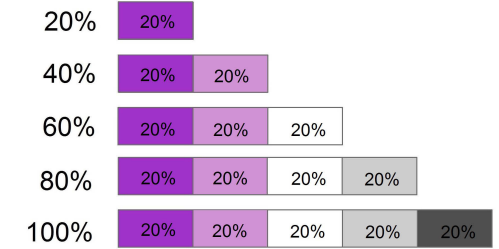

VOLBY DO POSLANECKÉ SNĚMOVNY PARLAMENTU ČR 20. 10. a 21. 10. 2017

Oblasti územní volební podpory TOP 09

Územně správní hranice

- hranice kraje
- hranice SO ORP

rozložení a intenzita volební podpory