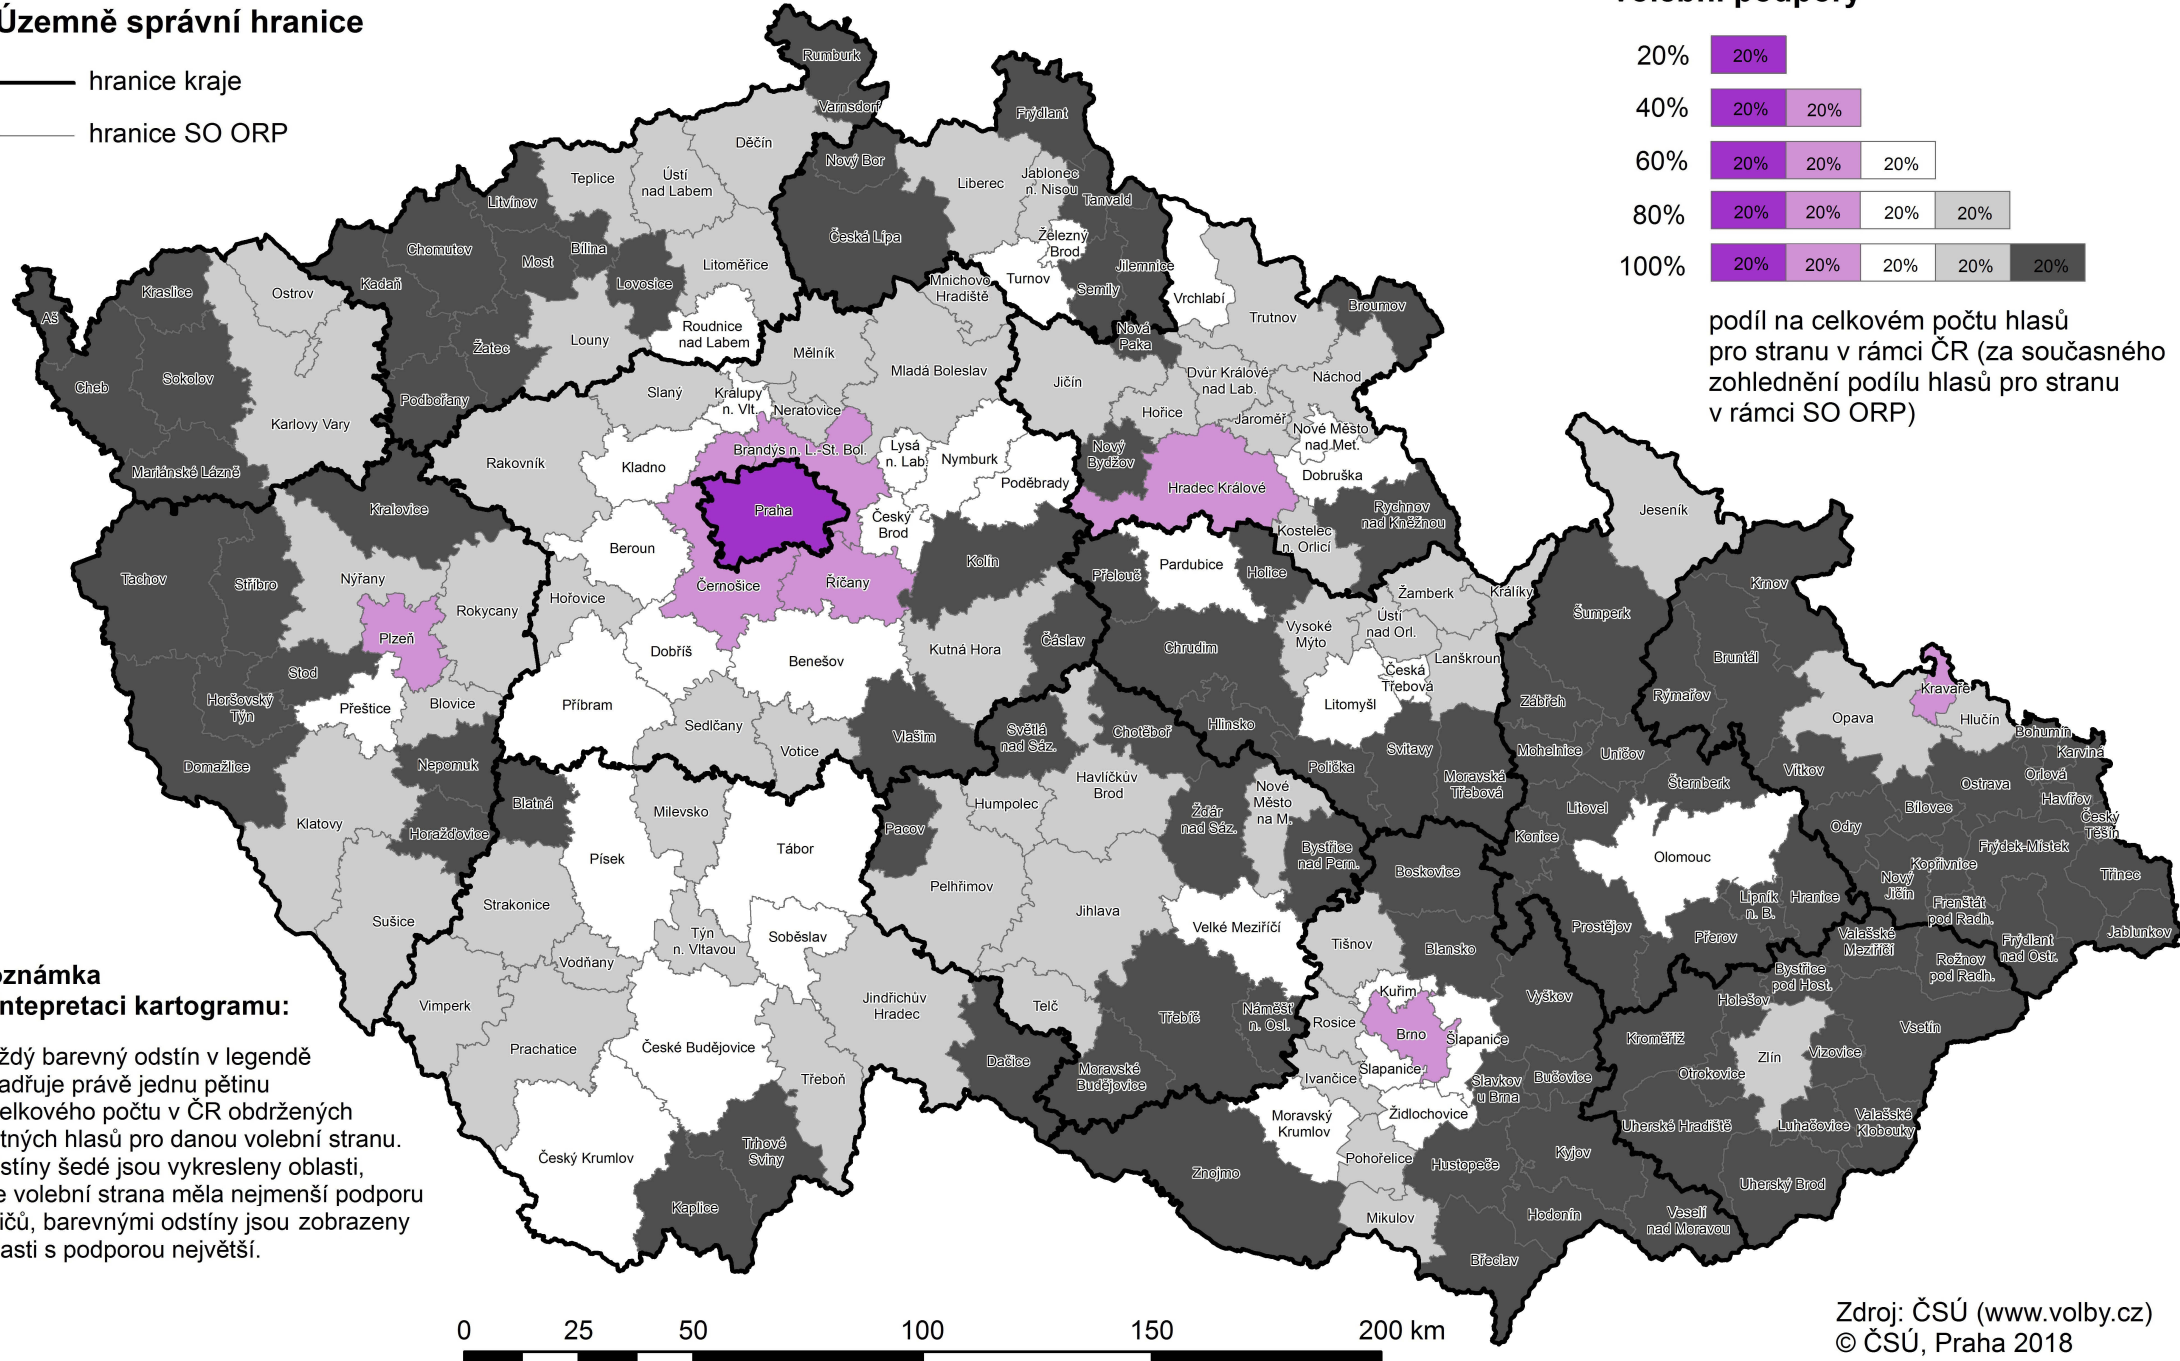

## Oblasti územní volební podpory TOP 09

### Územně správní hranice

- hranice kraje
- hranice SO ORP

### rozložení a intenzita volební podpory

podíl na celkovém počtu hlasů pro stranu v rámci ČR (za současného zohlednění podílu hlasů pro stranu v rámci SO ORP)

### Poznámka k interpretaci kartogramu:

Každý barevný odstín v legendě vyjadřuje právě jednu pětinu z celkového počtu v ČR obdržených platných hlasů pro danou volební stranu. Odstíny šedé jsou vykresleny oblasti, kde volební strana měla nejmenší podporu voličů, barevnými odstíny jsou zobrazeny oblasti s podporou největší.