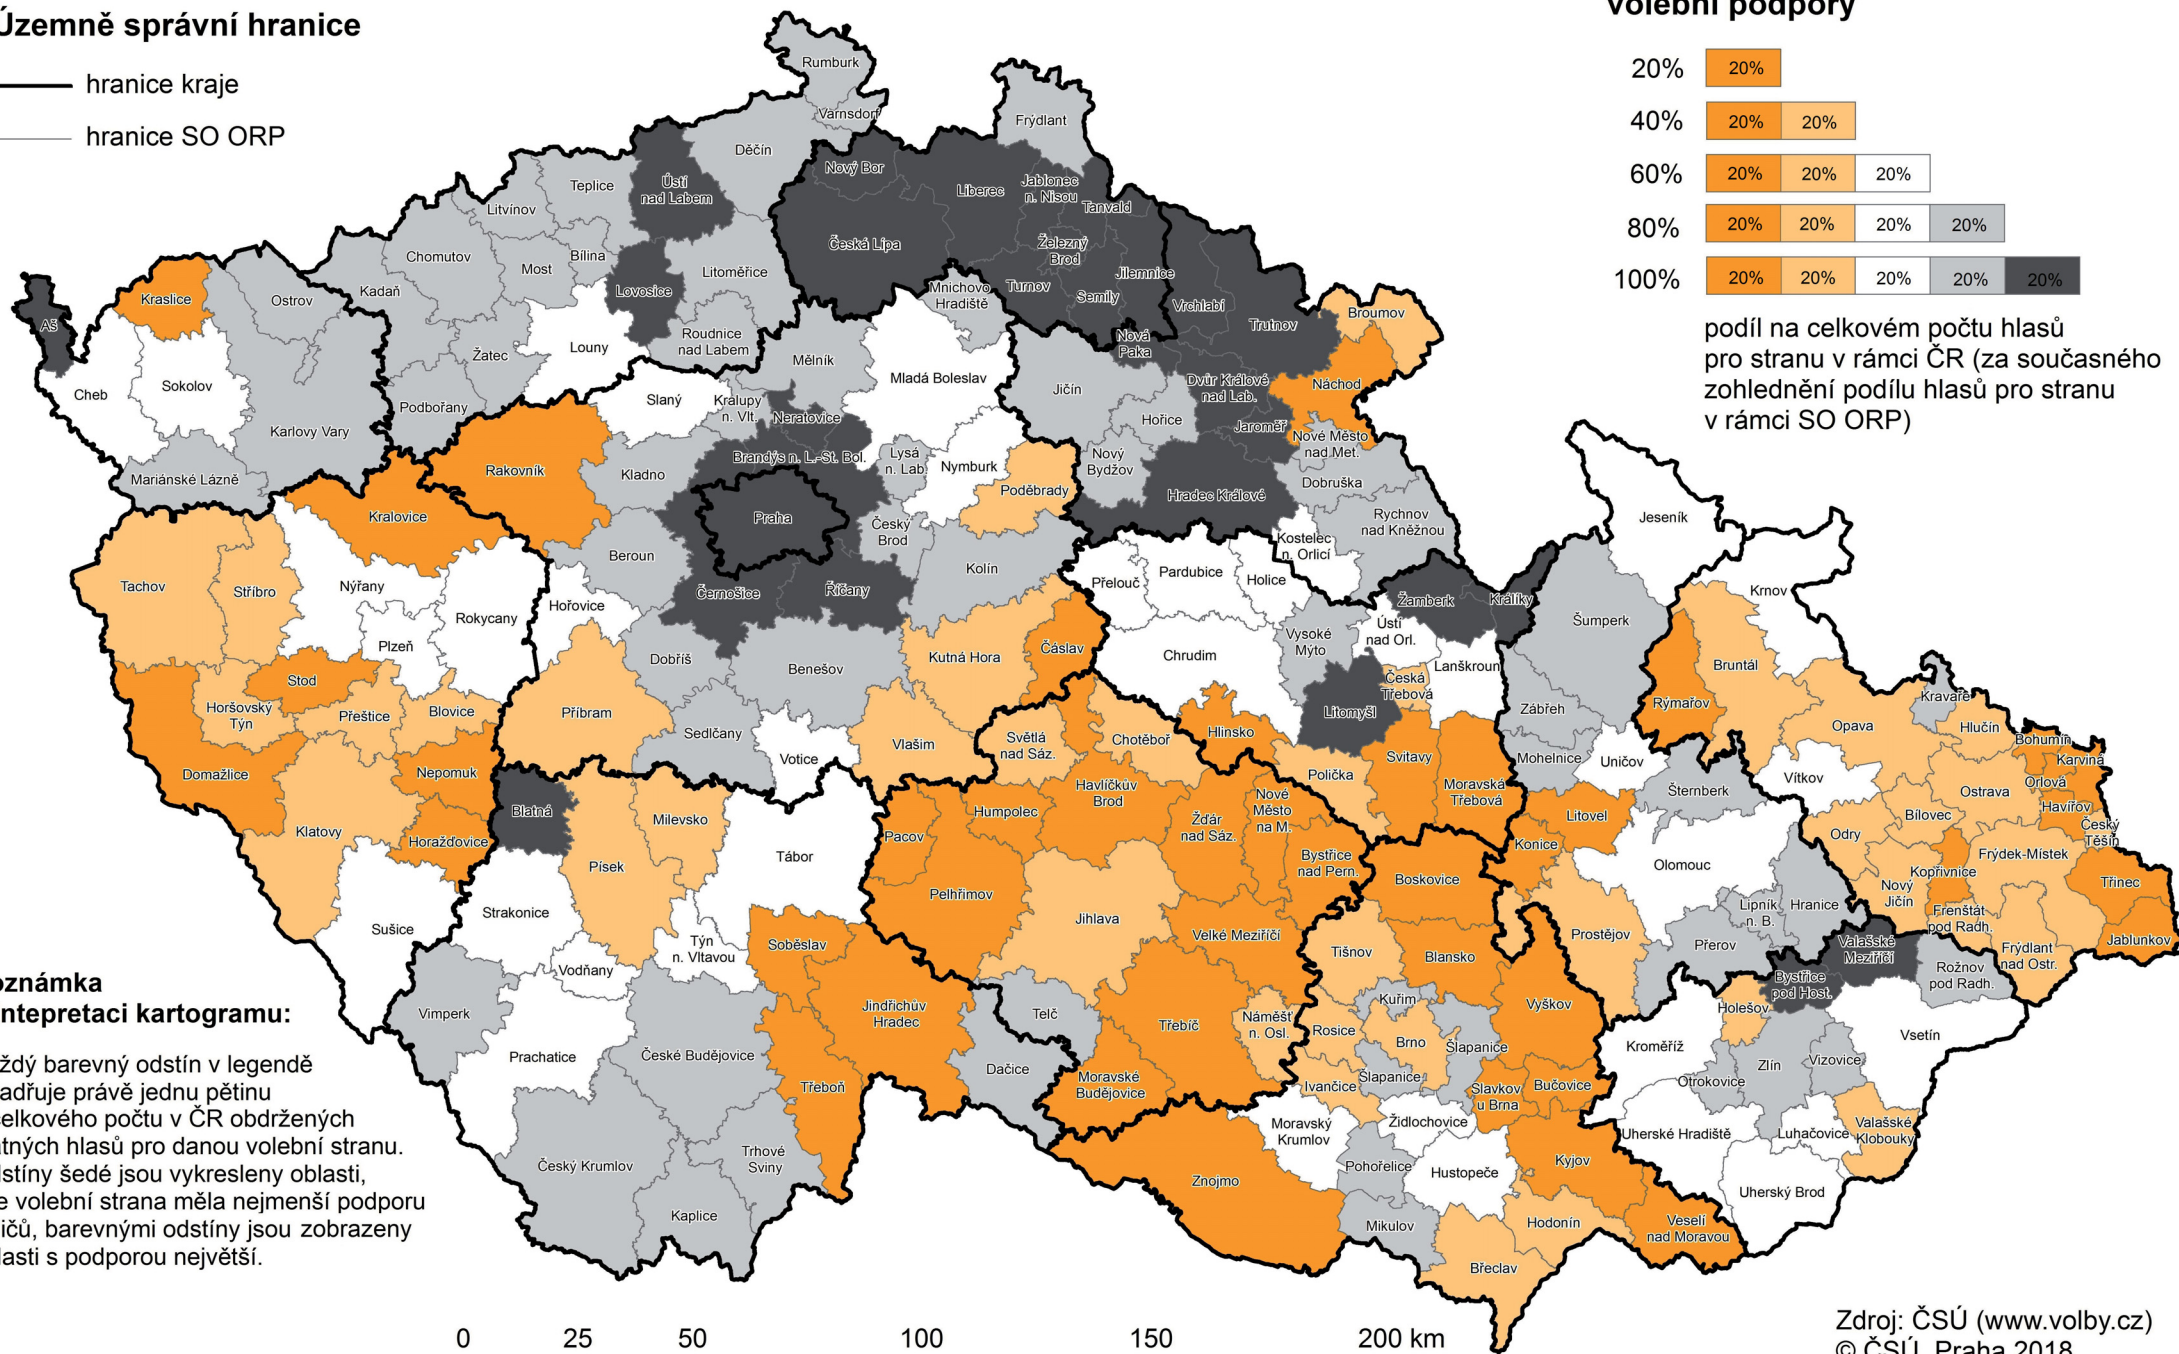

VOLBY DO POSLANECKÉ SNĚMOVNY PARLAMENTU ČR 20. 10. a 21. 10. 2017

Oblasti územní volební podpory ČSSD

Územně správní hranice

- hranice kraje
- hranice SO ORP

rozložení a intenzita volební podpory

podíl na celkovém počtu hlasů pro stranu v rámci ČR (za současného zohlednění podílu hlasů pro stranu v rámci SO ORP)

Poznámka k interpretaci kartogramu:

Každý barevný odstín v legendě vyjadřuje právě jednu pětinu z celkového počtu v ČR obdržených platných hlasů pro danou volební stranu. Odstíny šedé jsou vykresleny oblasti, kde volební strana měla nejmenší podporu voličů, barevnými odstíny jsou zobrazeny oblasti s podporou největší.