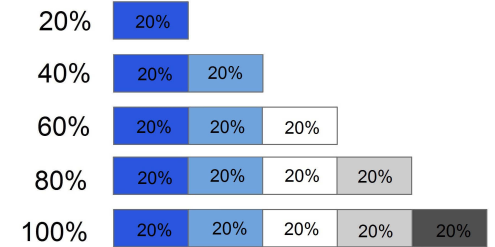

VOLBY DO POSLANECKÉ SNĚMOVNY PARLAMENTU ČR 20. 10. a 21. 10. 2017

Oblasti územní volební podpory ODS

Územně správní hranice

- hranice kraje
- hranice SO ORP

rozložení a intenzita volební podpory

podíl na celkovém počtu hlasů pro stranu v rámci ČR (za současného zohlednění podílu hlasů pro stranu v rámci SO ORP)

Poznámka k interpretaci kartogramu:

Každý barevný odstín v legendě vyjadřuje právě jednu pětinu z celkového počtu v ČR obdržených platných hlasů pro danou volební stranu. Odstíny šedé jsou vykresleny oblasti, kde volební strana měla nejmenší podporu voličů, barevnými odstíny jsou zobrazeny oblasti s podporou největší.