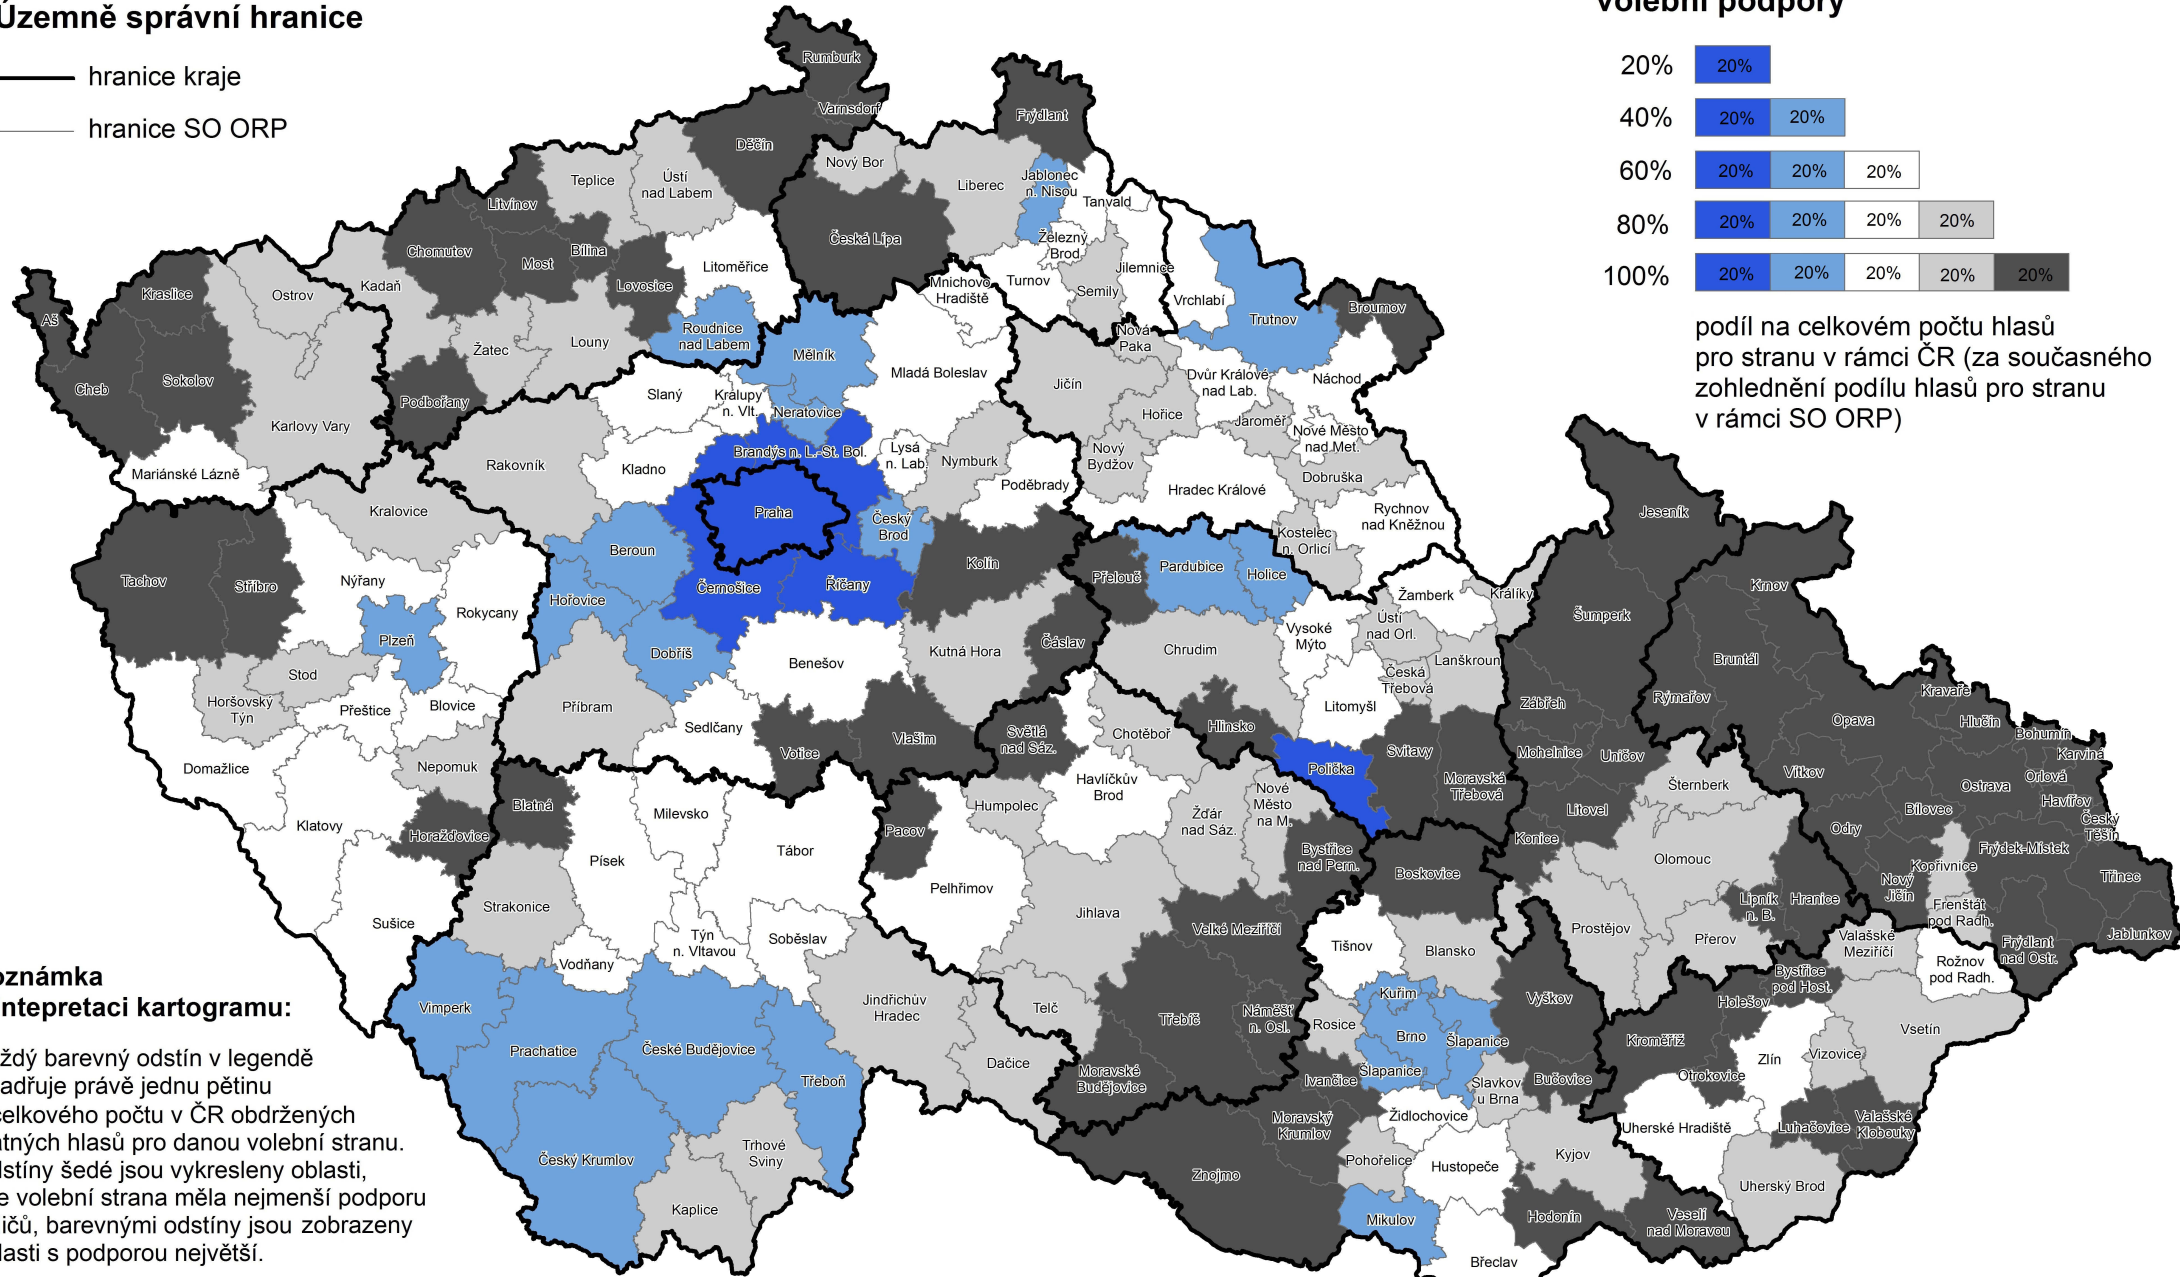

VOLBY DO POSLANECKÉ SNĚMOVNY PARLAMENTU ČR 20. 10. a 21. 10. 2017

Oblasti územní volební podpory ODS

Územně správní hranice

- hranice kraje
- hranice SO ORP

rozložení a intenzita volební podpory

podíl na celkovém počtu hlasů pro stranu v rámci ČR (za současného zohlednění podílu hlasů pro stranu v rámci SO ORP)

Poznámka k interpretaci kartogramu:

Každý barevný odstín v legendě vyjadřuje právě jednu pětinu z celkového počtu v ČR obdržených platných hlasů pro danou volební stranu. Odstíny šedé jsou vykresleny oblasti, kde volební strana měla nejmenší podporu voličů, barevnými odstíny jsou zobrazeny oblasti s podporou největší.