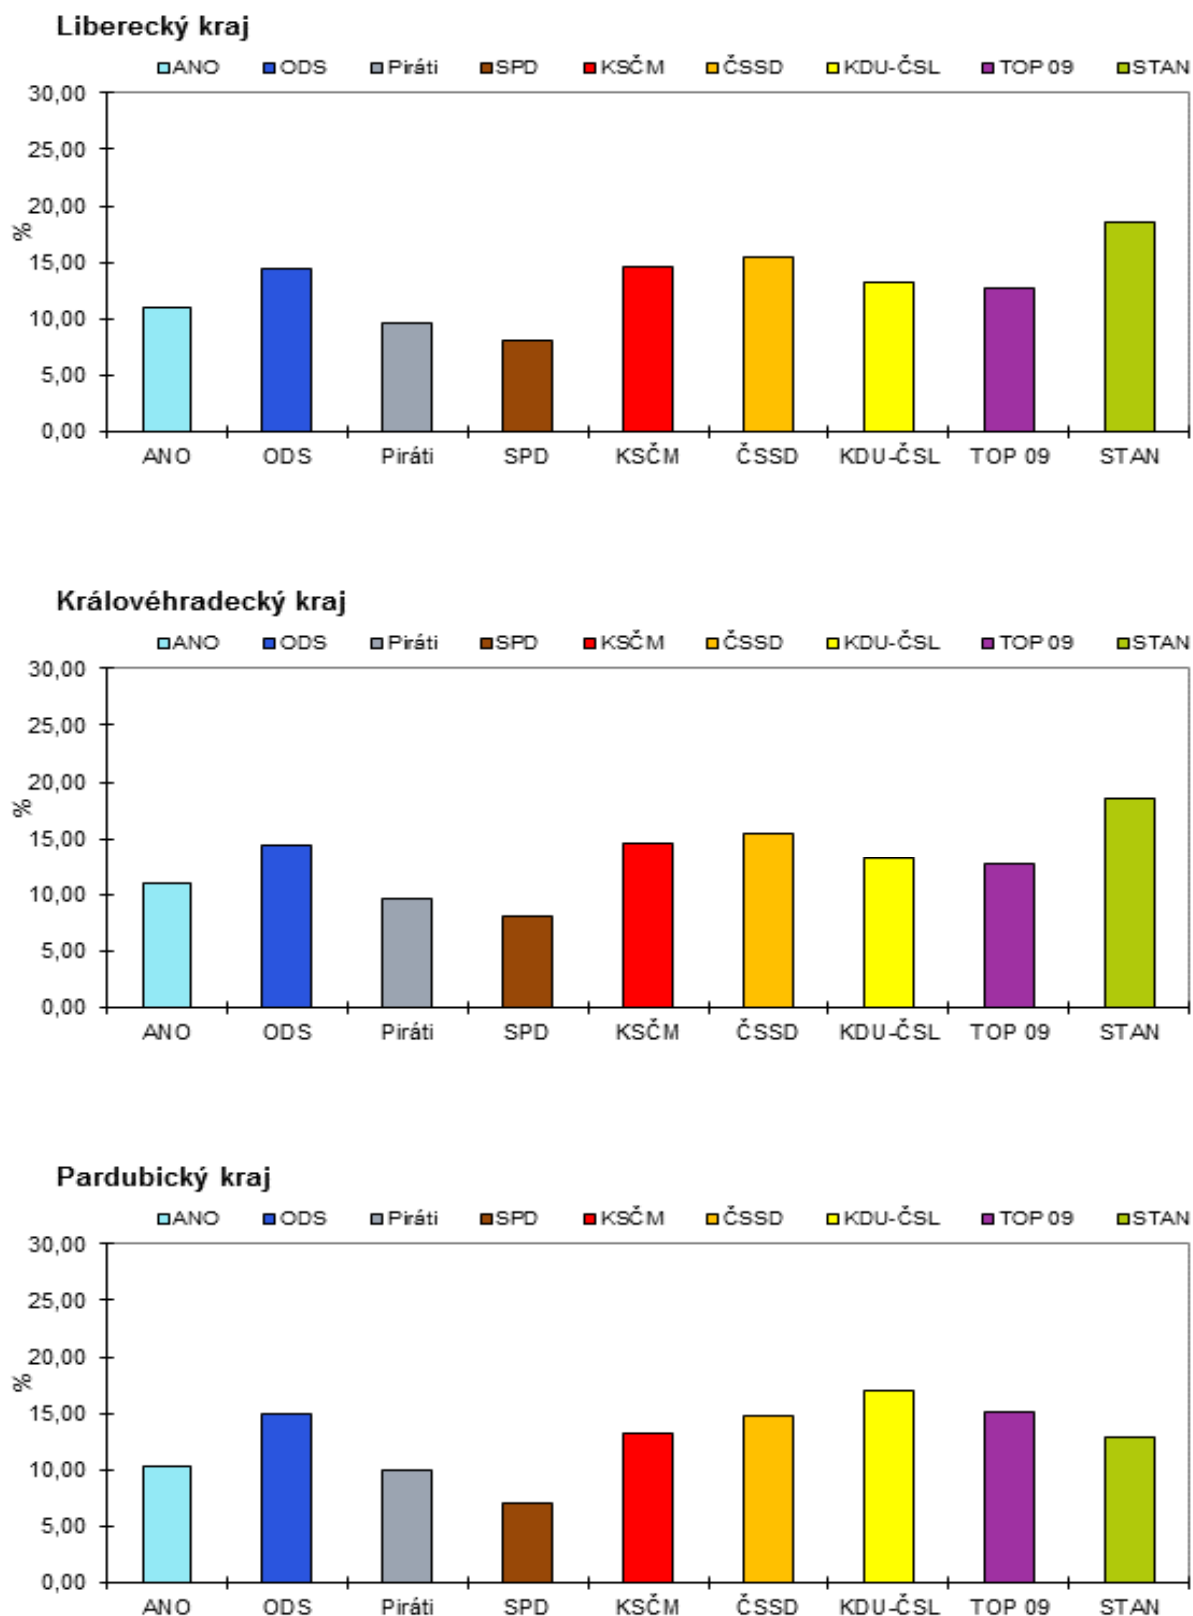

VOLBY DO POSLANECKÉ SNĚMOVNY PARLAMENTU ČR 20. 10. a 21. 10. 2017

Graf 1 Míra využití přednostního hlasování dle volebních krajů ČR pro strany zastoupené v PS

VOLBY DO POSLANECKÉ SNĚMOVNY PARLAMENTU ČR 20. 10. a 21. 10. 2017

Graf 1 Míra využití přednostního hlasování dle volebních krajů ČR pro strany zastoupené v PS

VOLBY DO POSLANECKÉ SNĚMOVNY PARLAMENTU ČR 20. 10. a 21. 10. 2017

Graf 1 Míra využití přednostního hlasování dle volebních krajů ČR pro strany zastoupené v PS

Graf 1 Míra využití přednostního hlasování dle volebních krajů ČR pro strany zastoupené v PS