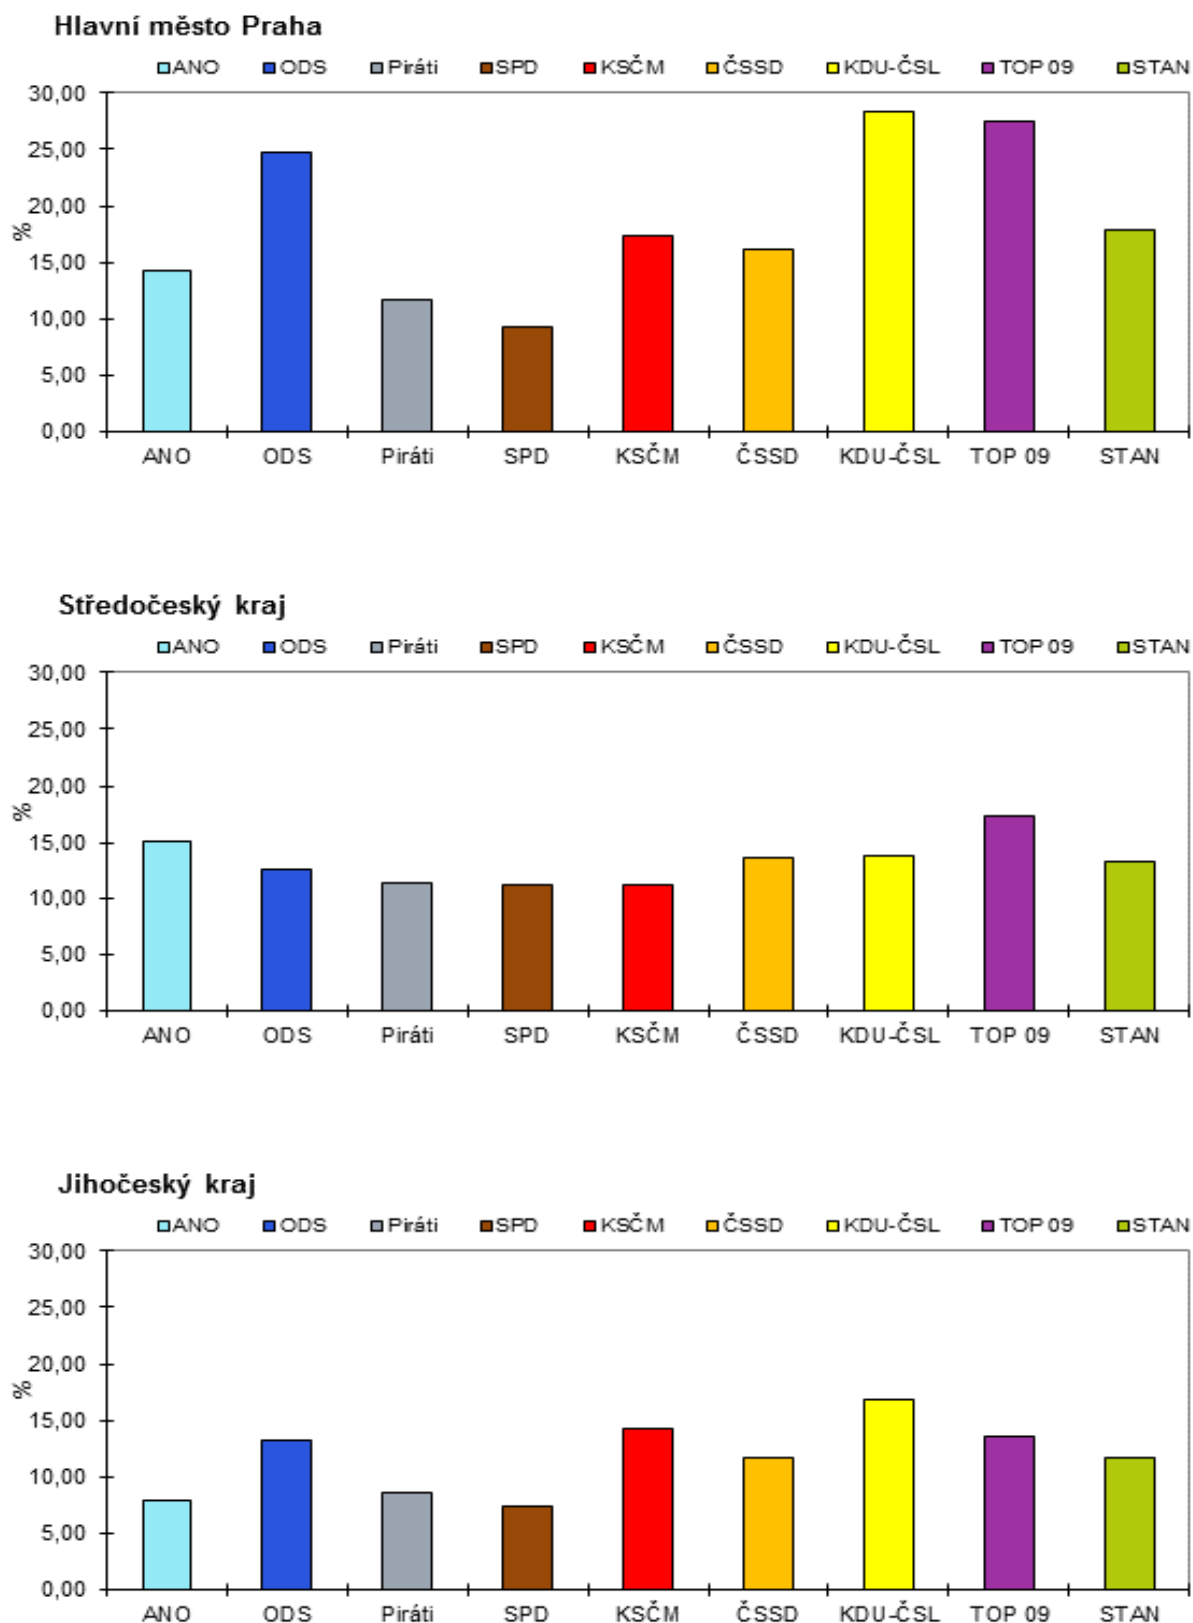

VOLBY DO POSLANECKÉ SNĚMOVNY PARLAMENTU ČR 20. 10. a 21. 10. 2017

Graf 1 Míra využití přednostního hlasování dle volebních krajů ČR pro strany zastoupené v PS

VOLBY DO POSLANECKÉ SNĚMOVNY PARLAMENTU ČR 20. 10. a 21. 10. 2017

Graf 1 Míra využití přednostního hlasování dle volebních krajů ČR pro strany zastoupené v PS

VOLBY DO POSLANECKÉ SNĚMOVNY PARLAMENTU ČR 20. 10. a 21. 10. 2017

Graf 1 Míra využití přednostního hlasování dle volebních krajů ČR pro strany zastoupené v PS

Graf 1 Míra využití přednostního hlasování dle volebních krajů ČR pro strany zastoupené v PS