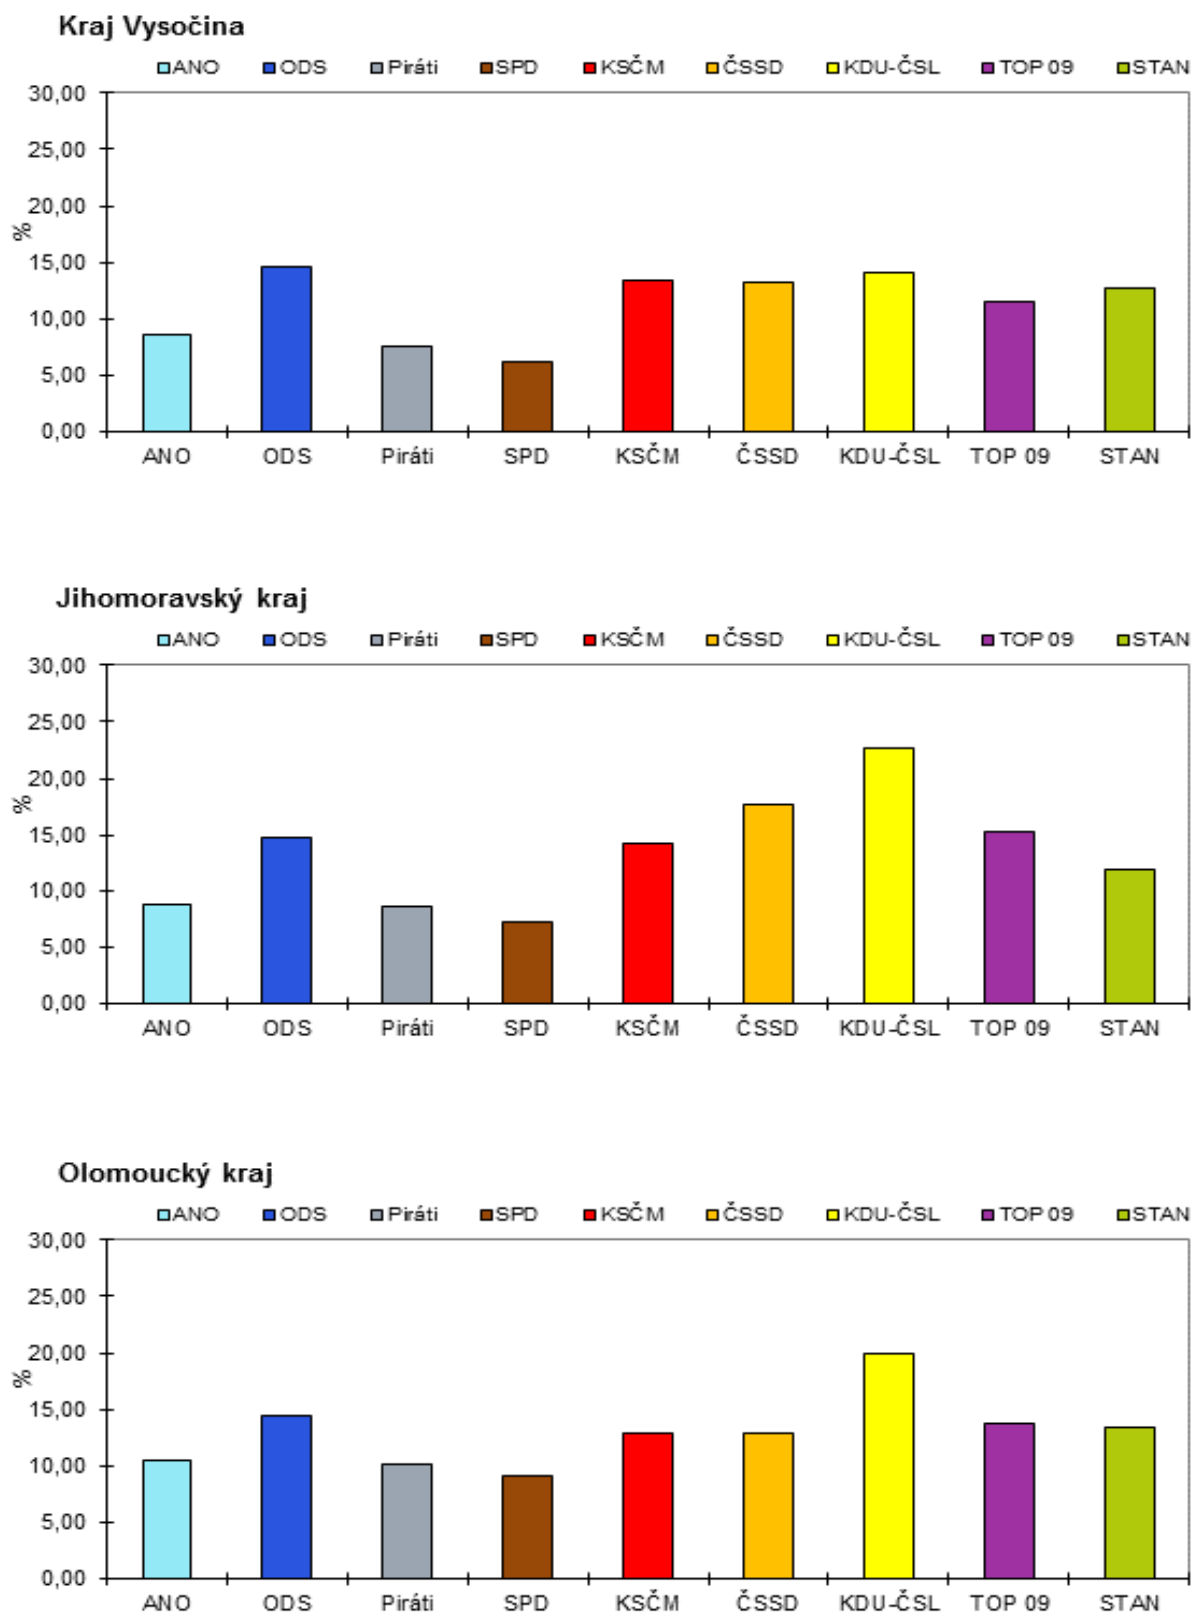

VOLBY DO POSLANECKÉ SNĚMOVNY PARLAMENTU ČR 20. 10. a 21. 10. 2017

Graf 1 Míra využití přednostního hlasování dle volebních krajů ČR pro strany zastoupené v PS

VOLBY DO POSLANECKÉ SNĚMOVNY PARLAMENTU ČR 20. 10. a 21. 10. 2017

Graf 1 Míra využití přednostního hlasování dle volebních krajů ČR pro strany zastoupené v PS

VOLBY DO POSLANECKÉ SNĚMOVNY PARLAMENTU ČR 20. 10. a 21. 10. 2017

Graf 1 Míra využití přednostního hlasování dle volebních krajů ČR pro strany zastoupené v PS

Graf 1 Míra využití přednostního hlasování dle volebních krajů ČR pro strany zastoupené v PS