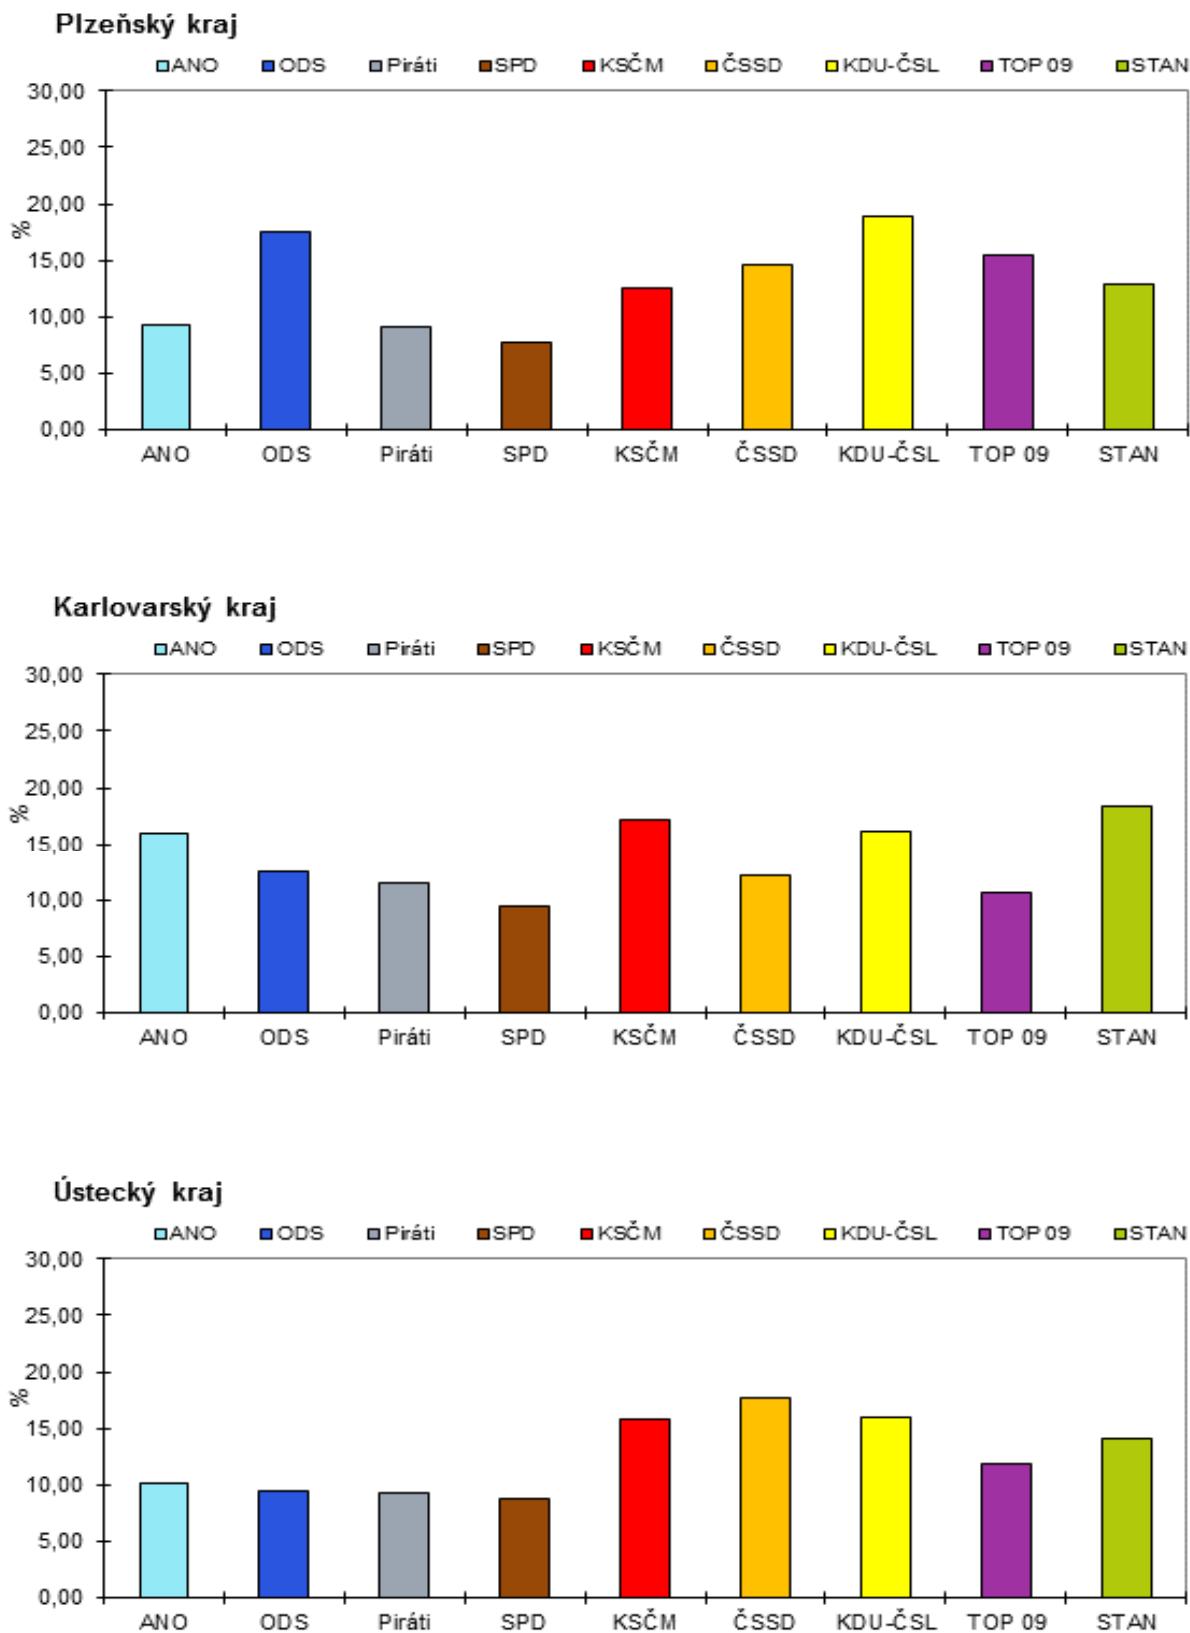

VOLBY DO POSLANECKÉ SNĚMOVNY PARLAMENTU ČR 20. 10. a 21. 10. 2017

Graf 1 Míra využití přednostního hlasování dle volebních krajů ČR pro strany zastoupené v PS

VOLBY DO POSLANECKÉ SNĚMOVNY PARLAMENTU ČR 20. 10. a 21. 10. 2017

Graf 1 Míra využití přednostního hlasování dle volebních krajů ČR pro strany zastoupené v PS

VOLBY DO POSLANECKÉ SNĚMOVNY PARLAMENTU ČR 20. 10. a 21. 10. 2017

Graf 1 Míra využití přednostního hlasování dle volebních krajů ČR pro strany zastoupené v PS

Graf 1 Míra využití přednostního hlasování dle volebních krajů ČR pro strany zastoupené v PS