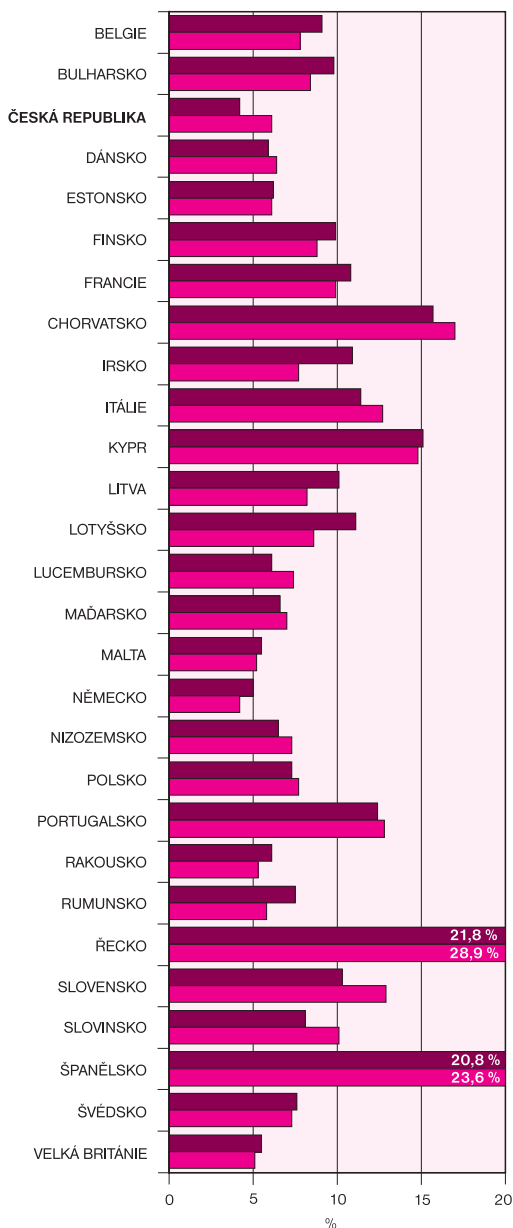

MÍRA NEZAMĚŠTNANOSTI
V ROCE 2015
UNEMPLOYMENT RATE
IN 2015

PODÍL POČTU DLOUHODOBĚ NEZAMĚŠTNANÝCH
NA PRACOVNÍ SÍLE (V %) V ROCE 2015
LONG-TERM UNEMPLOYMENT AS %
OF ACTIVE POPULATION IN 2015

MUŽI
 MALES

ŽENY
 FEMALES