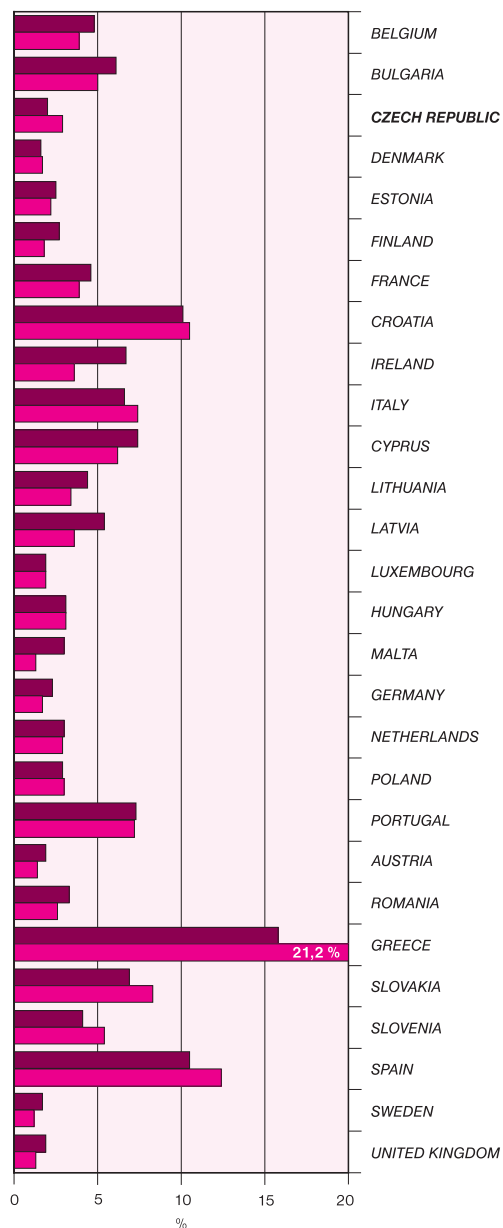

MÍRA NEZAMĚŠTNANOSTI
V ROCE 2015
UNEMPLOYMENT RATE
IN 2015

PODÍL POČTU DLOUHODOBĚ NEZAMĚŠTNANÝCH
NA PRACOVNÍ SÍLE (V %) V ROCE 2015
LONG-TERM UNEMPLOYMENT AS %
OF ACTIVE POPULATION IN 2015

MUŽI
 MALES

ŽENY
 FEMALES