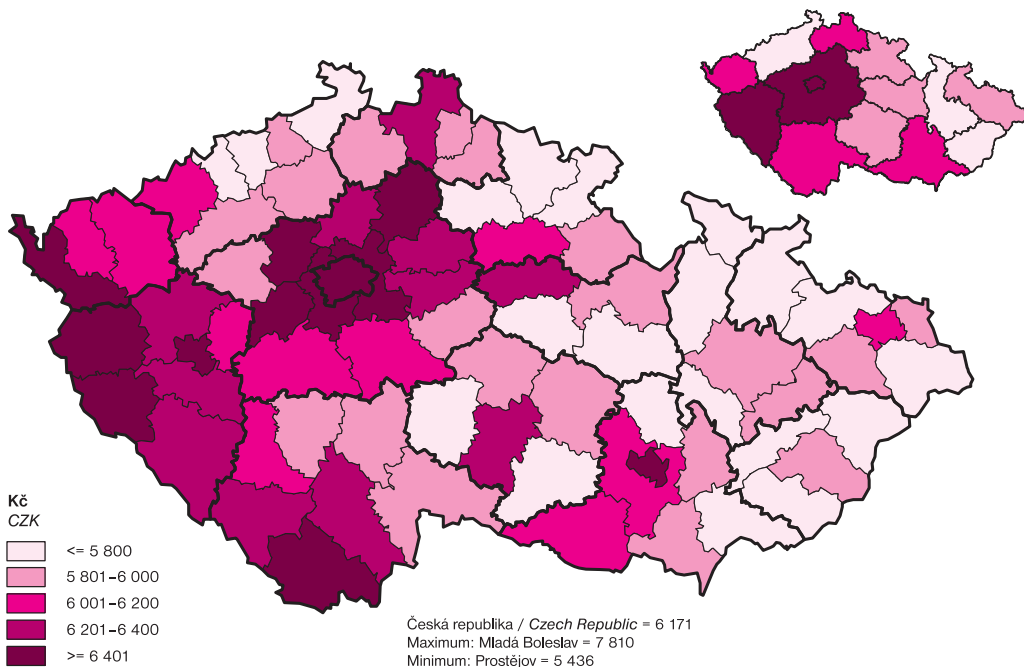

PRŮMĚRNÁ MĚSÍČNÍ VÝŠE PODPORY V NEZAMĚŠTNANOSTI V ROCE 2015
AVERAGE MONTHLY AMOUNT OF UNEMPLOYMENT BENEFITS IN 2015

VÝDAJE NA DÁVKY STÁTNÍ SOCIÁLNÍ PODPORY
EXPENDITURE ON STATE SOCIAL SUPPORT BENEFITS

NOVĚ PŘÍZNANÉ DŮCHODY V ROCE 2015
NEW PENSIONS GRANTED IN 2015