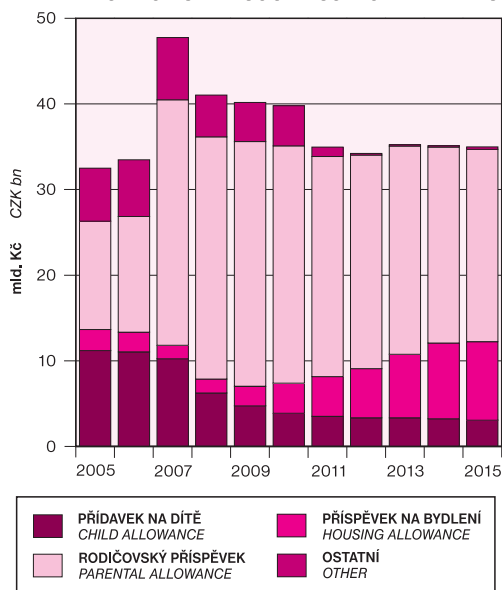

PRŮMĚRNÁ MĚSÍČNÍ VÝŠE PODPORY V NEZAMĚŠTNANOSTI V ROCE 2015
AVERAGE MONTHLY AMOUNT OF UNEMPLOYMENT BENEFITS IN 2015

VÝDAJE NA DÁVKY STÁTNÍ SOCIÁLNÍ PODPORY
EXPENDITURE ON STATE SOCIAL SUPPORT BENEFITS

NOVĚ PŘÍZNANÉ DŮCHODY V ROCE 2015
NEW PENSIONS GRANTED IN 2015