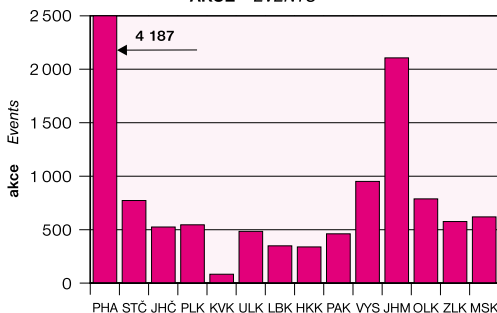

HROMADNÁ UBYTOVACÍ ZAŘÍZENÍ PODLE KATEGORIE  
COLLECTIVE ACCOMMODATION ESTABLISHMENTS BY CATEGORY

KONFERENCE V HROMADNÝCH UBYTOVACÍCH ZAŘÍZENÍCH V ROCE 2015  
CONFERENCES IN COLLECTIVE ACCOMMODATION ESTABLISHMENTS IN 2015

AKCE EVENTS

ÚČASTNÍCI PARTICIPANTS

DELŠÍ CESTY (4 A VÍCE PŘENOCOVÁNÍ) REZIDENTŮ  
LONG TRIPS (4 AND MORE OVERNIGHT STAYS) OF RESIDENTS

PODLE CÍLE CEST BY DESTINATION

PODLE TYPU UBYTOVÁNÍ BY TYPE OF ACCOMMODATION