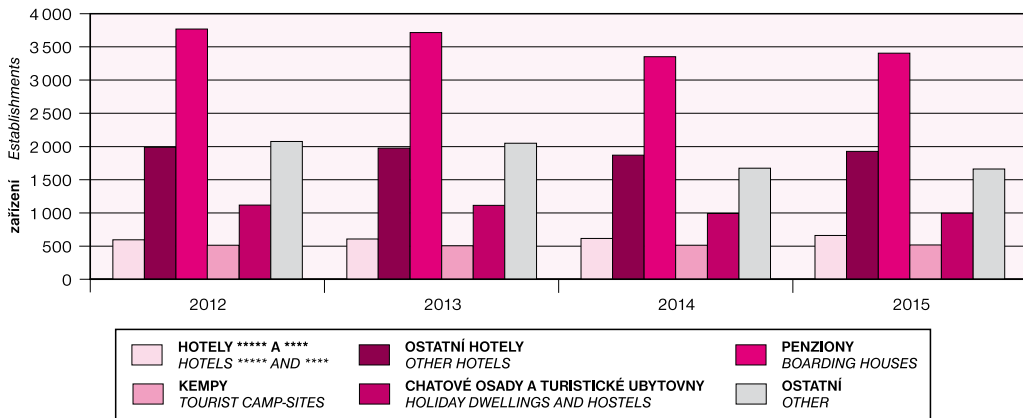

HROMADNÁ UBYTOVACÍ ZAŘÍZENÍ PODLE KATEGORIE  
COLLECTIVE ACCOMMODATION ESTABLISHMENTS BY CATEGORY

KONFERENCE V HROMADNÝCH UBYTOVACÍCH ZAŘÍZENÍCH V ROCE 2015  
CONFERENCES IN COLLECTIVE ACCOMMODATION ESTABLISHMENTS IN 2015

AKCE EVENTS

ÚČASTNÍCI PARTICIPANTS

DELŠÍ CESTY (4 A VÍCE PŘENOCOVÁNÍ) REZIDENTŮ  
LONG TRIPS (4 AND MORE OVERNIGHT STAYS) OF RESIDENTS

PODLE CÍLE CEST BY DESTINATION

PODLE TYPU UBYTOVÁNÍ BY TYPE OF ACCOMMODATION