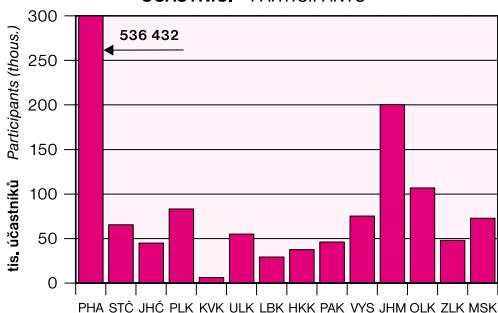

HROMADNÁ UBYTOVACÍ ZAŘÍZENÍ PODLE KATEGORIE  
COLLECTIVE ACCOMMODATION ESTABLISHMENTS BY CATEGORY

KONFERENCE V HROMADNÝCH UBYTOVACÍCH ZAŘÍZENÍCH V ROCE 2015  
CONFERENCES IN COLLECTIVE ACCOMMODATION ESTABLISHMENTS IN 2015

AKCE EVENTS

ÚČASTNÍCI PARTICIPANTS

DELŠÍ CESTY (4 A VÍCE PŘENOCOVÁNÍ) REZIDENTŮ  
LONG TRIPS (4 AND MORE OVERNIGHT STAYS) OF RESIDENTS

PODLE CÍLE CEST BY DESTINATION

PODLE TYPU UBYTOVÁNÍ BY TYPE OF ACCOMMODATION