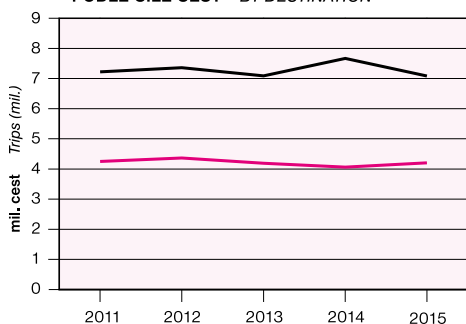

AKCE EVENTS

ÚČASTNÍCI PARTICIPANTS

DELŠÍ CESTY (4 A VÍCE PŘENOCOVÁNÍ) REZIDENTŮ  
LONG TRIPS (4 AND MORE OVERNIGHT STAYS) OF RESIDENTS

PODLE CÍLE CEST BY DESTINATION

PODLE TYPU UBYTOVÁNÍ BY TYPE OF ACCOMMODATION