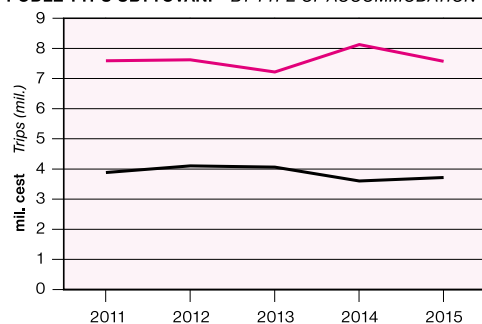

AKCE EVENTS

ÚČASTNÍCI PARTICIPANTS

DELŠÍ CESTY (4 A VÍCE PŘENOCOVÁNÍ) REZIDENTŮ  
LONG TRIPS (4 AND MORE OVERNIGHT STAYS) OF RESIDENTS

PODLE CÍLE CEST BY DESTINATION

PODLE TYPU UBYTOVÁNÍ BY TYPE OF ACCOMMODATION