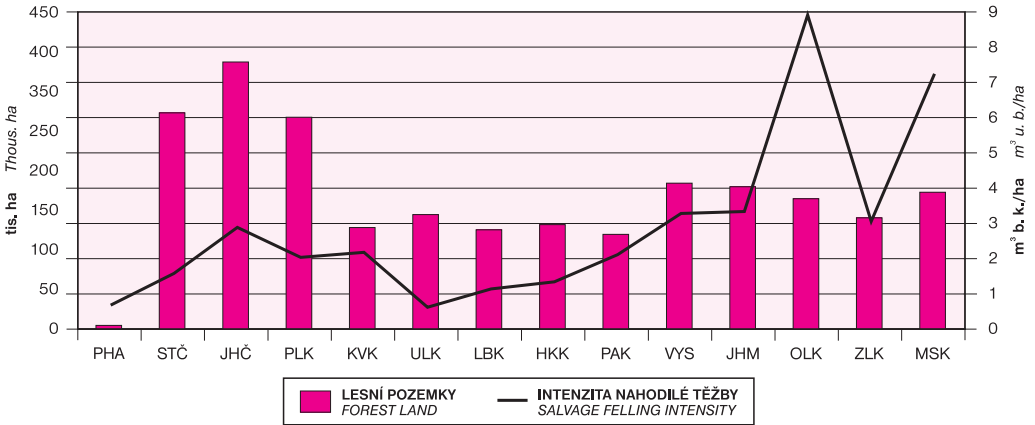

VLASTNICTVÍ LESŮ
FOREST OWNERSHIP

LESNÍ POZEMKY A INTENZITA NAHODILÉ TĚŽBY DŘEVA PODLE KRAJŮ V ROCE 2015
FOREST LAND AND SALVAGE FELLING INTENSITY BY REGION IN 2015

14

ODSTŘEL ZVĚŘE
GAME SHOT