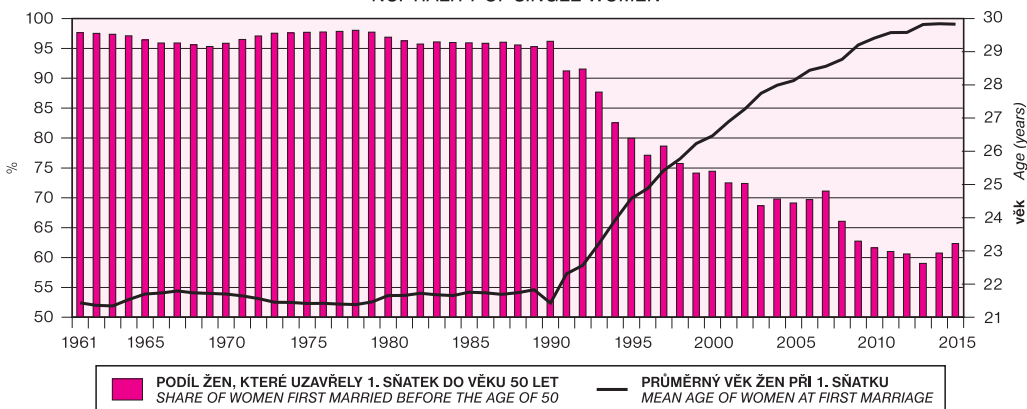

PODÍL OBYVATEL VE VĚKOVĚ SKUPINĚ 0–14 A 65 A VÍCE LET (stav k 31. 12.)
SHARE OF POPULATION AGED 0–14 AND 65+ YEARS (as at 31 December)

SŇATEČNOST SVOBODNÝCH ŽEN
NUPTIALITY OF SINGLE WOMEN

ÚHRNNÁ PLODNOST A PRŮMĚRNÝ VĚK MATEK
TOTAL FERTILITY RATE AND MEAN AGE OF MOTHERS AT CHILDBIRTH