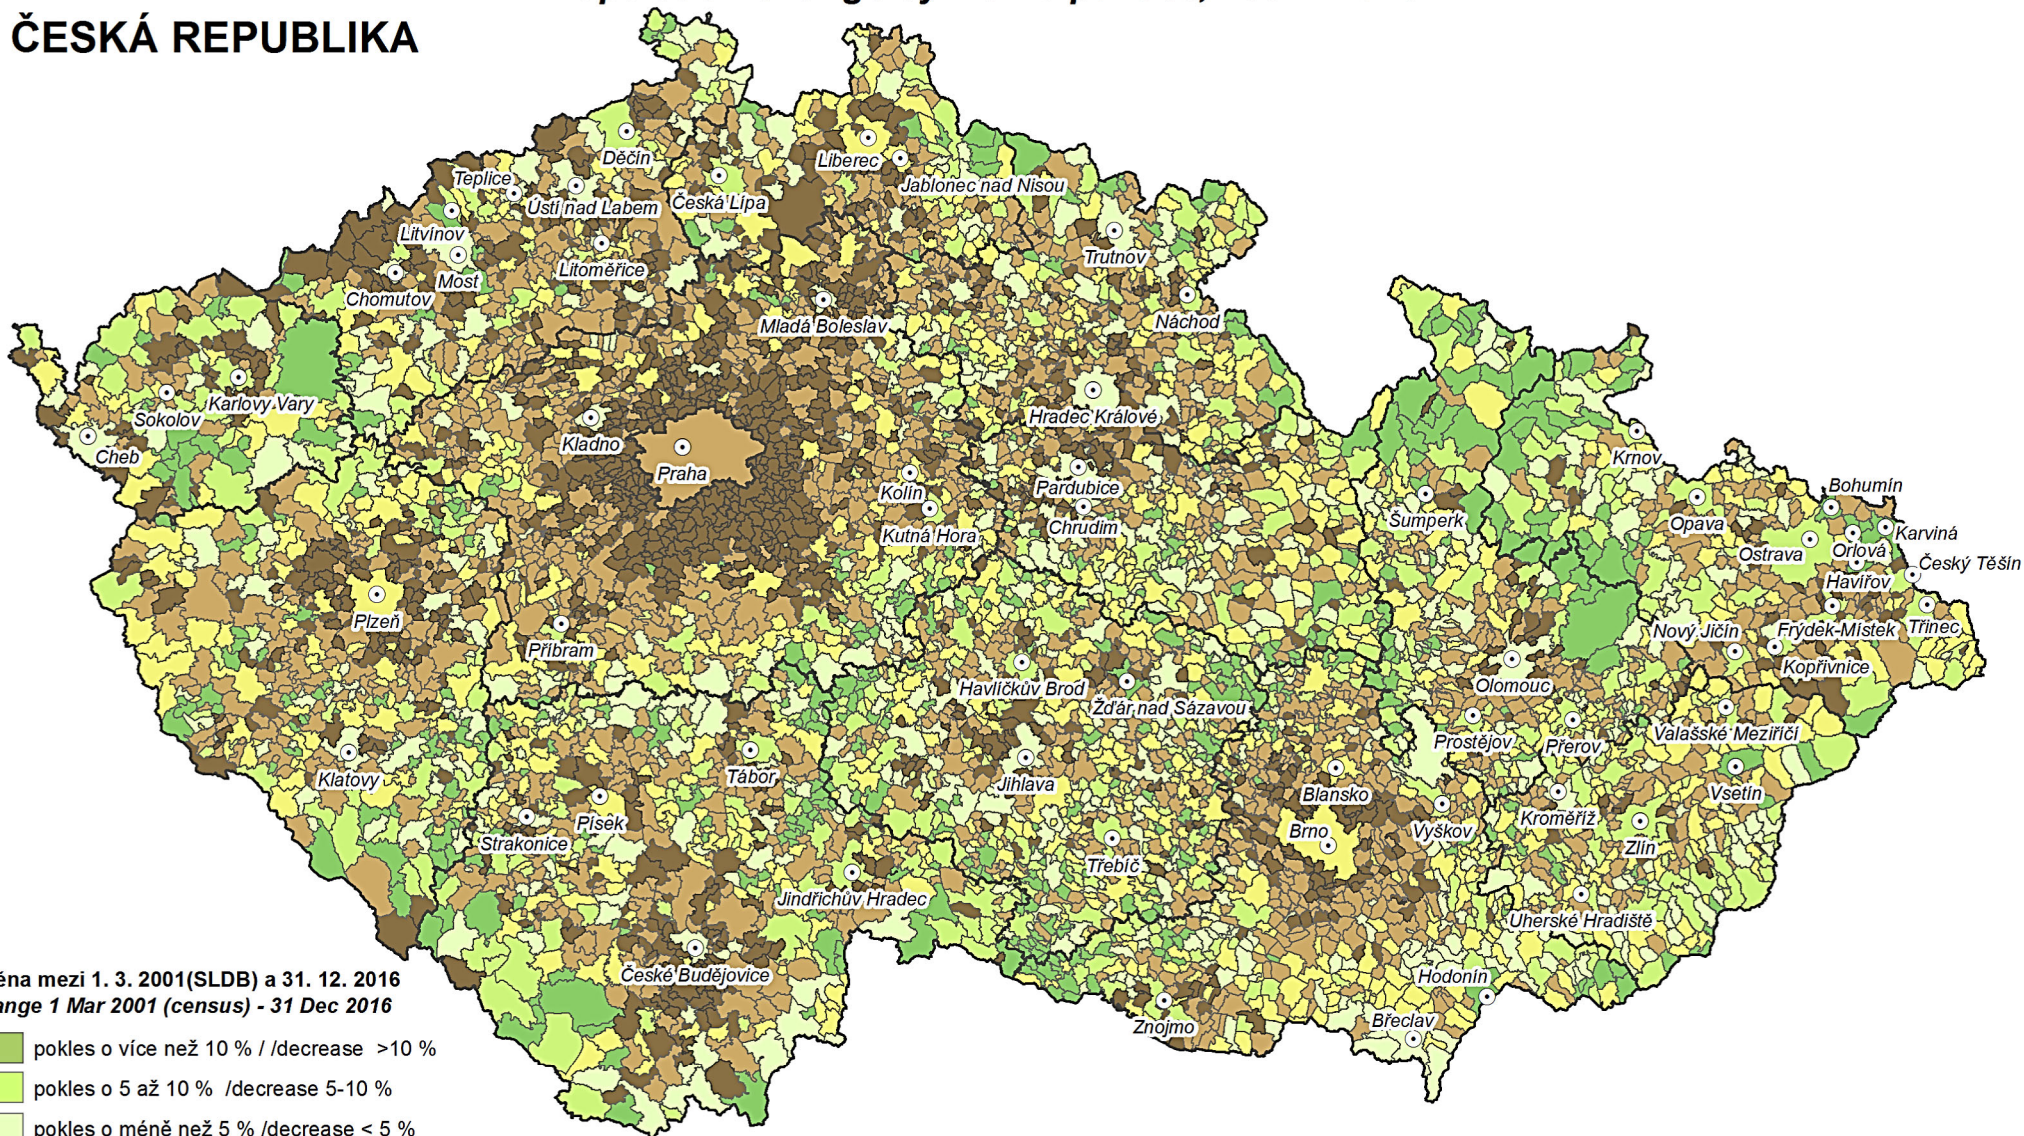

Změna počtu obyvatel v obcích mezi roky 2001 a 2016

Population change by municipalities, 2001 - 2016

ČESKÁ REPUBLIKA

Změna mezi 1. 3. 2001(SLDB) a 31. 12. 2016
Change 1 Mar 2001 (census) - 31 Dec 2016

- pokles o více než 10 % /decrease >10 %
- pokles o 5 až 10 % /decrease 5-10 %
- pokles o méně než 5 % /decrease < 5 %
- počet obyvatel nezměněn /no change
- nárůst o méně než 5 % /increase < 5 %
- nárůst o 5 až 20 % /increase 5-20 %
- nárůst o více než 20 % /increase >20 %

hranice krajů
Region boundary

města s 20 000 a více obyvateli k 31. 12. 2016
Cities and towns with 20 000 and more inhabitants,
31 Dec 2016