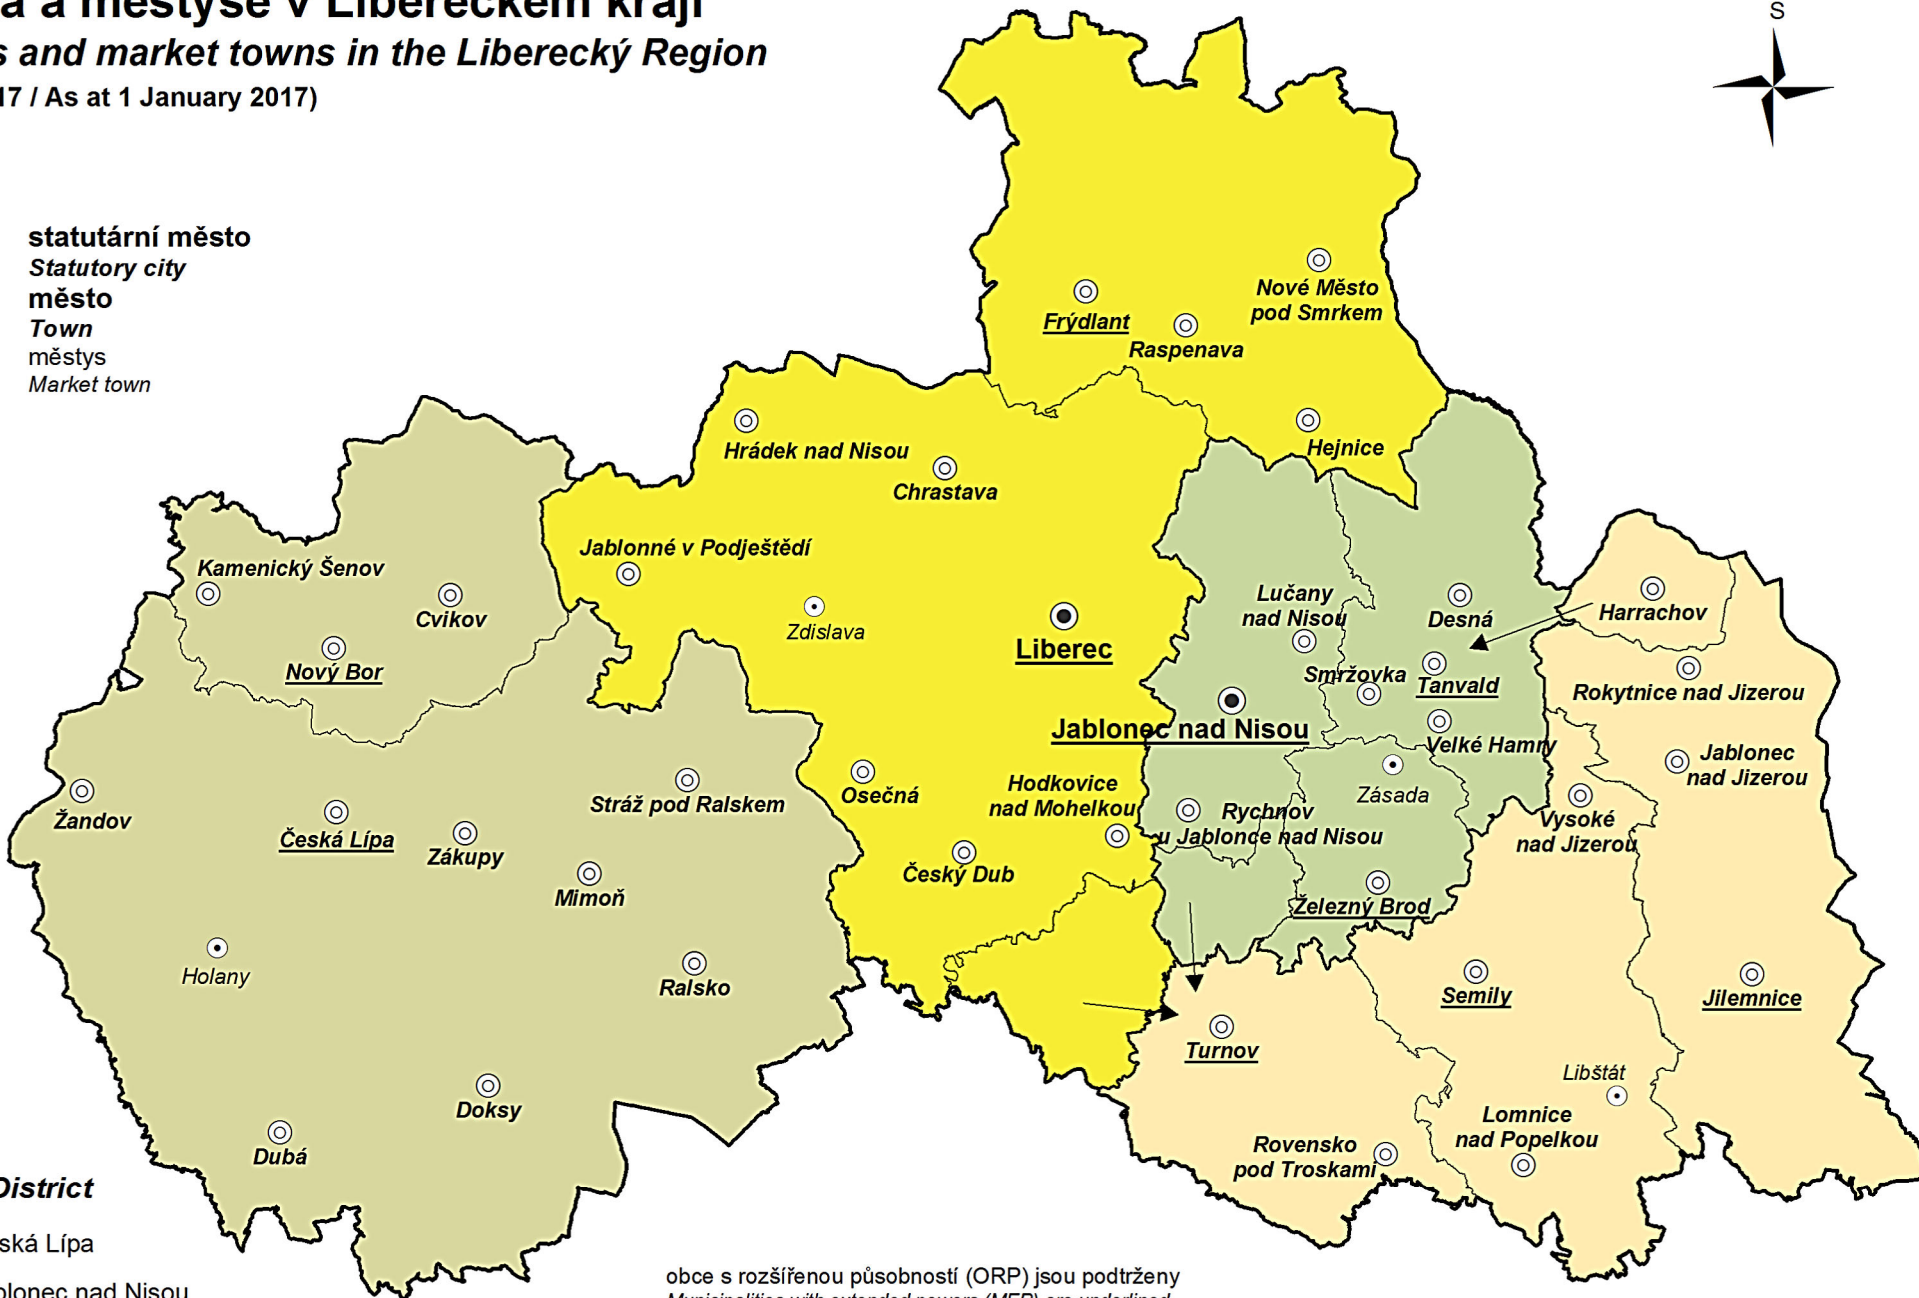

Města a městyse v Libereckém kraji

Towns and market towns in the Liberecký Region

(1. 1. 2017 / As at 1 January 2017)

- **statutární město**
Statutory city
- **město**
Town
- **městys**
Market town

okres / District

- Česká Lípa
- Jablonec nad Nisou
- Liberec
- Semily

obce s rozšířenou působností (ORP) jsou podtrženy
Municipalities with extended powers (MEP) are underlined
 hranice správního obvodu ORP
Boundary of administrative district of the MEP

území náleží do SO ORP ve směru šipky
Territory belong to the administrative district of the MEP which the arrows points at