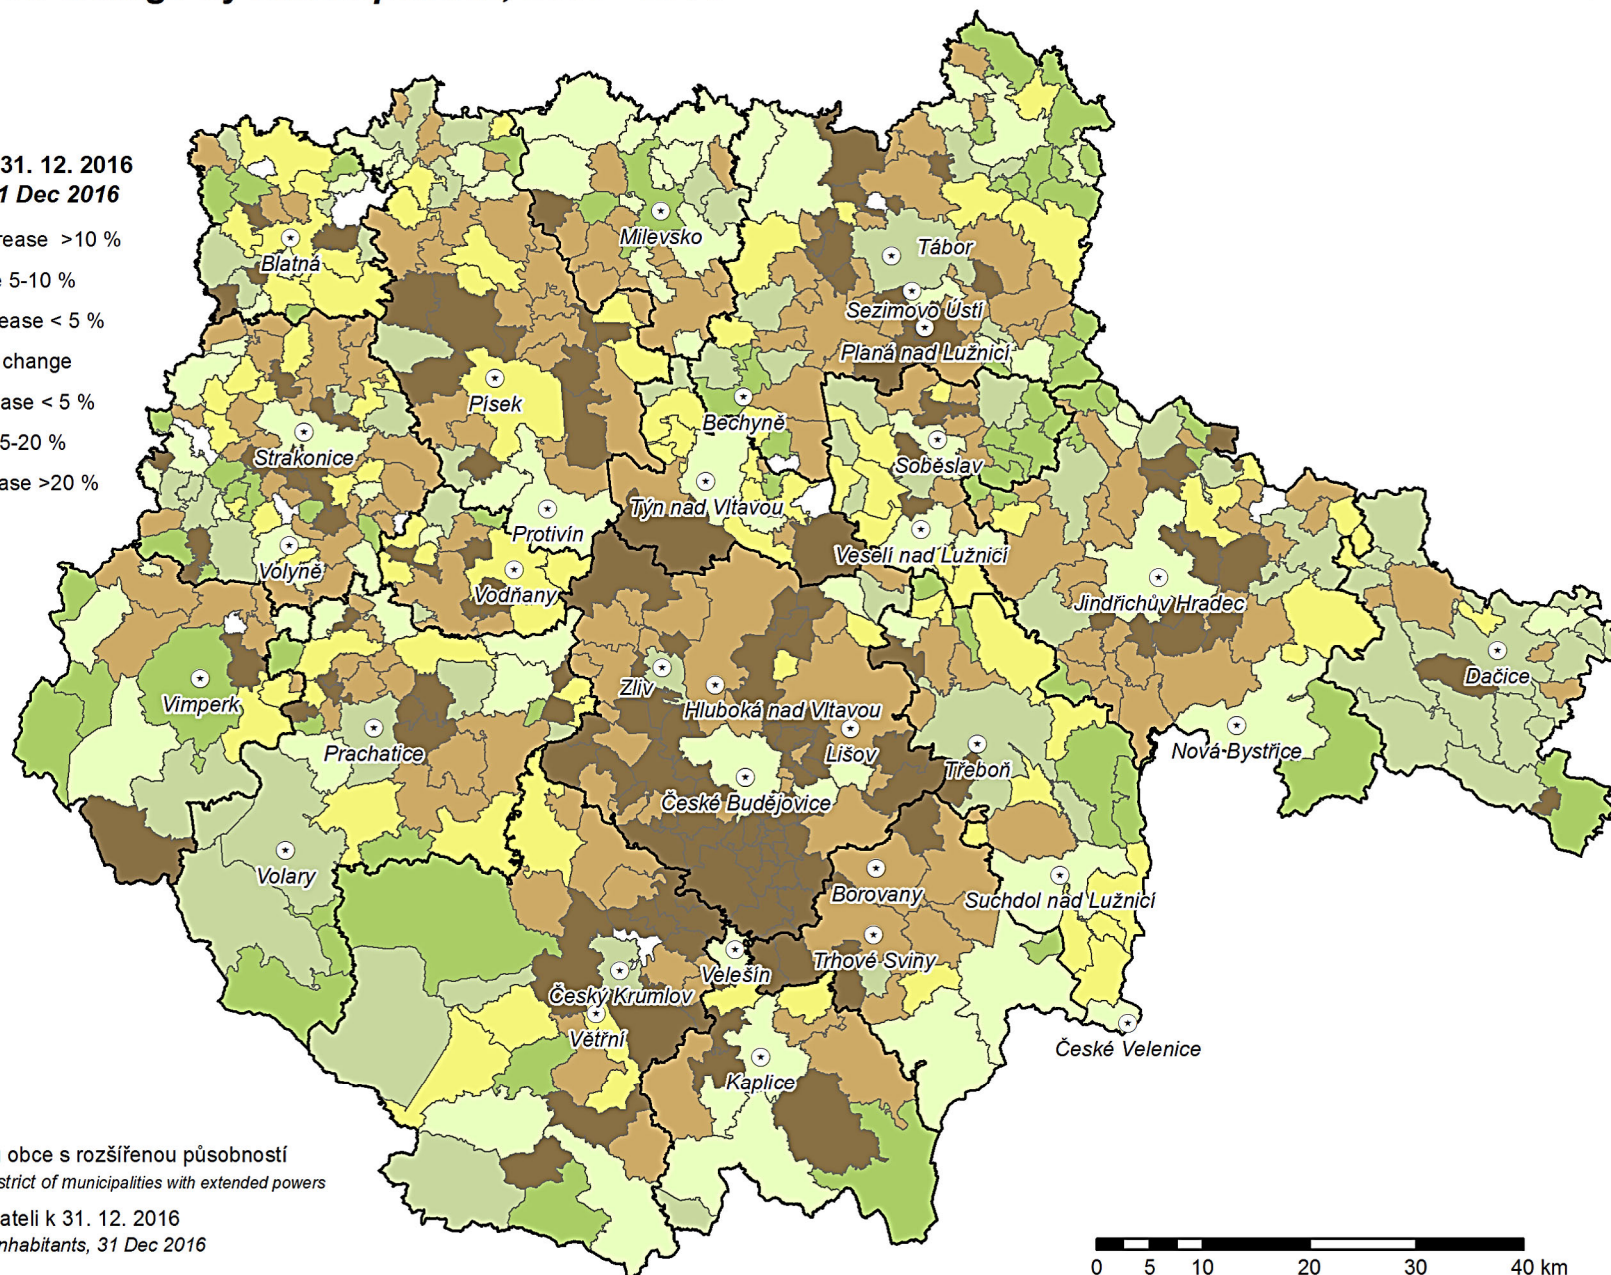

Změna počtu obyvatel v obcích mezi roky 2001 a 2016

Population change by municipalities, 2001 - 2016

JIHOČESKÝ KRAJ / REGION

Změna mezi 1. 3. 2001(SLDB) a 31. 12. 2016
Change 1 Mar 2001 (census) - 31 Dec 2016

- pokles o více než 10 % /decrease >10 %
- pokles o 5 až 10 % /decrease 5-10 %
- pokles o méně než 5 % /decrease < 5 %
- počet obyvatele nezměněn /no change
- nárůst o méně než 5 % /increase < 5 %
- nárůst o 5 až 20 % /increase 5-20 %
- nárůst o více než 20 % /increase >20 %

hranice správního obvodu obce s rozšířenou působností
Boundary of administrative district of municipalities with extended powers

města s 3 000 a více obyvateli k 31. 12. 2016
Towns with 3 000 and more inhabitants, 31 Dec 2016

0 5 10 20 30 40 km