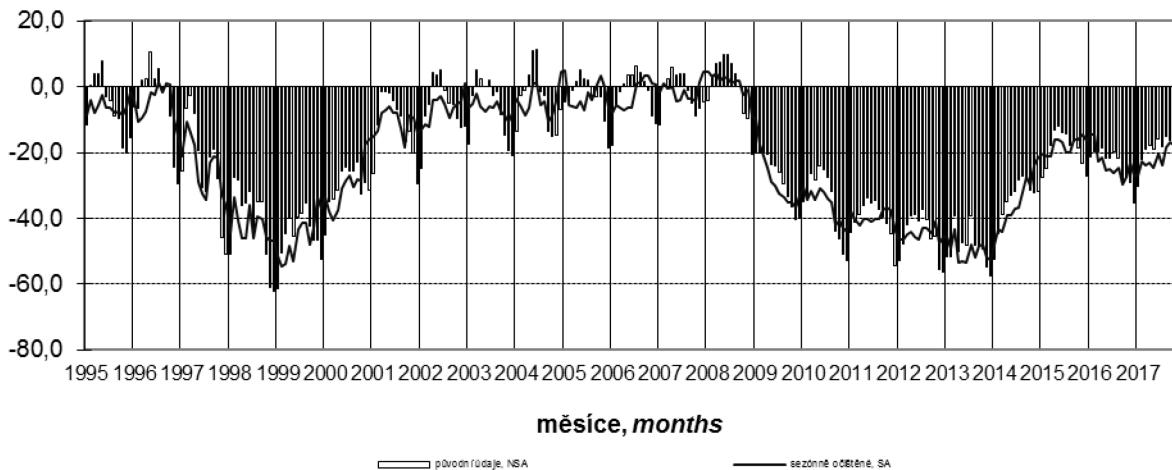

Konjunkturální průzkum ve stavebních podnicích *Business Cycle Survey in Construction*

Očekávaná ekonomická situace ve stavebnictví *Expected economic situation in construction*

salda v %
balances in %

Očekávaná celková poptávka ve stavebnictví *Expected total demand in construction*

salda v %
balances in %

Indikátor důvěry ve stavebnictví *Confidence indicator in construction*

salda v %
balances in %

Názory podniků na vývoj v příštích 3 měsících podle počtu zaměstnanců (sezónně neočištěno)
Expected development in enterprises by number of employees in next three months (not seasonally adjusted)