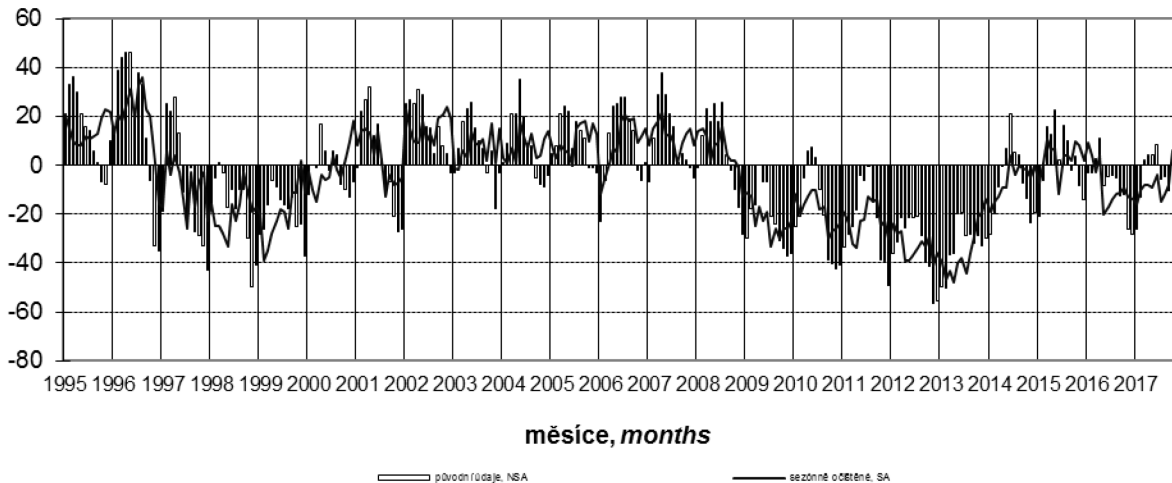

Konjunkturální průzkum ve stavebních podnicích *Business Cycle Survey in Construction*

Očekávaná ekonomická situace ve stavebnictví *Expected economic situation in construction*

salda v %
balances in %

Očekávaná celková poptávka ve stavebnictví *Expected total demand in construction*

salda v %
balances in %

Indikátor důvěry ve stavebnictví *Confidence indicator in construction*

salda v %
balances in %

Názory podniků na vývoj v příštích 3 měsících podle počtu zaměstnanců (sezónně neočištěno)
Expected development in enterprises by number of employees in next three months (not seasonally adjusted)