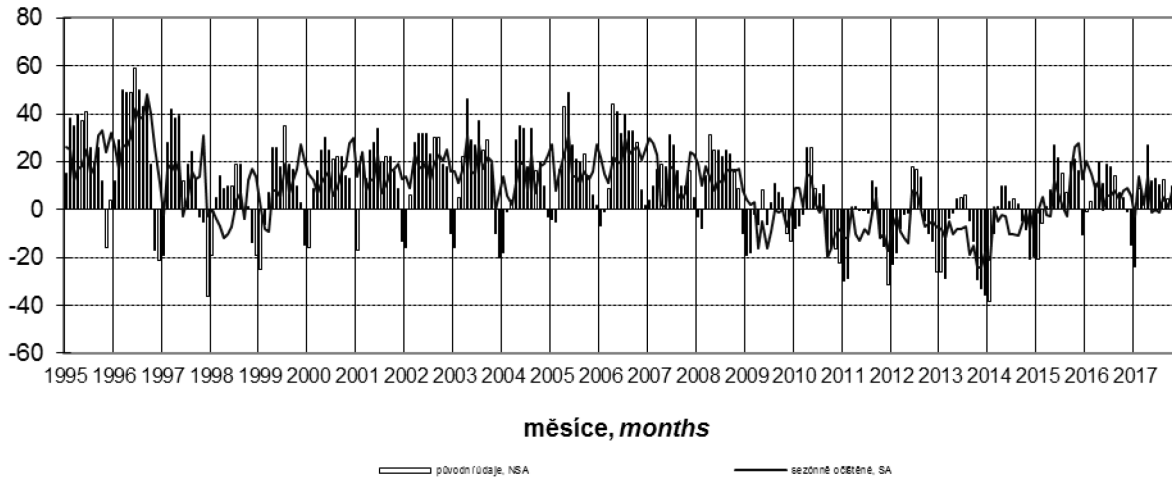

Konjunkturální průzkum ve stavebních podnicích *Business Cycle Survey in Construction*

Očekávaná ekonomická situace ve stavebnictví *Expected economic situation in construction*

salda v %
balances in %

Očekávaná celková poptávka ve stavebnictví *Expected total demand in construction*

salda v %
balances in %

Indikátor důvěry ve stavebnictví *Confidence indicator in construction*

salda v %
balances in %

Názory podniků na vývoj v příštích 3 měsících podle počtu zaměstnanců (sezónně neočištěno)
Expected development in enterprises by number of employees in next three months (not seasonally adjusted)