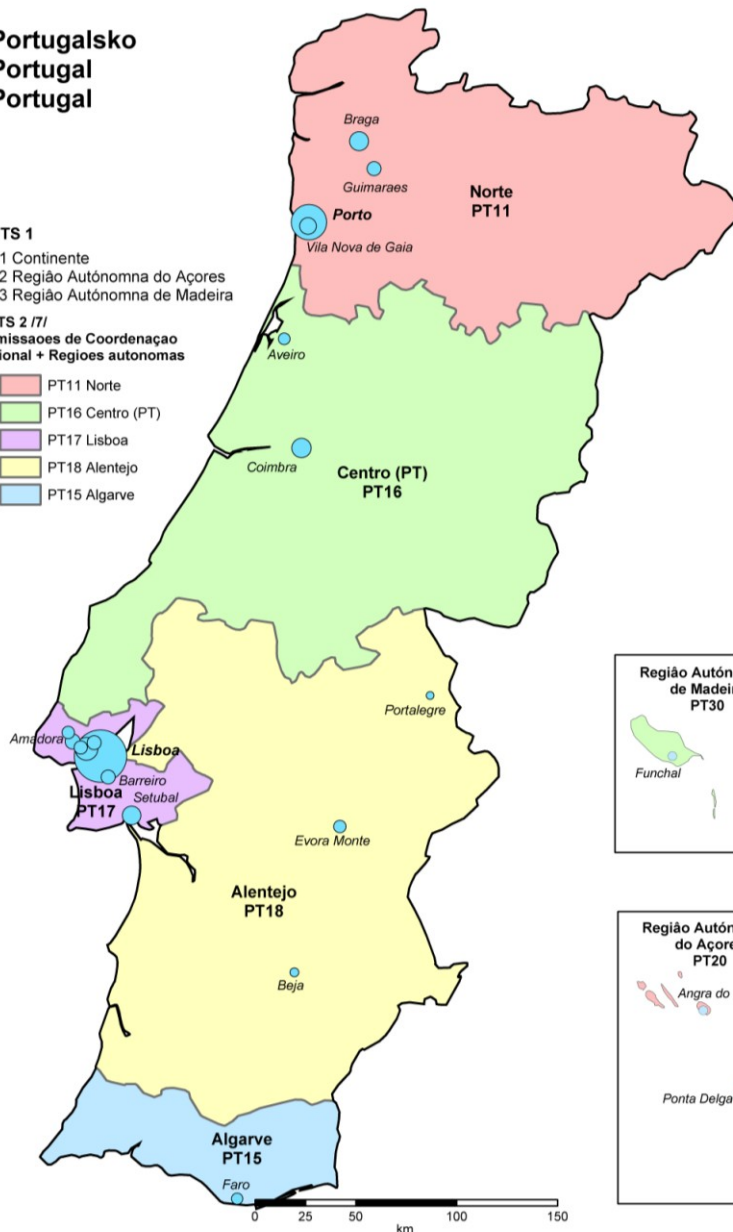

Portugalsko
Portugal
Portugal

NUTS 1
PT1 Continente
PT2 Região Autónoma do Açores
PT3 Região Autónoma de Madeira

NUTS 2 /II/
Comissaoes de Coordenação regional + Regioes autonomas

- PT11 Norte
- PT16 Centro (PT)
- PT17 Lisboa
- PT18 Alentejo
- PT15 Algarve

Malta
Malta
Malta

NUTS3 - Gzejjer /2/

- MT001 Malta
- MT002 Gozo and Comino / Ghawdex u Kemmuna