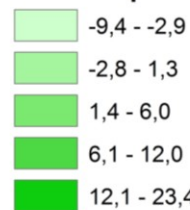

Pramen / Source: Eurostat, 17/01/2018

Počet osob na tisíc obyvatel

Persons per thousands inhabitants

Rozdělení hodnot metodou kvantil (pentil)  
Value distribution by the quantile (pentile)