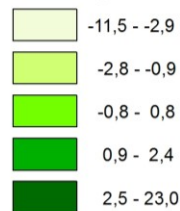

Pramen / Source: Eurostat, 17/01/2017

Počet osob na tisíc obyvatel

Persons per thousands inhabitants

Rozdělení hodnot metodou kvantil (pentil)
Value distribution by the quantile (pentile)