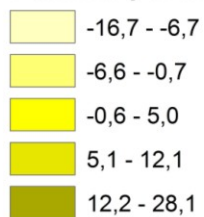

Pramen / Source: Eurostat, 17/01/2018
 Počet osob na tisíc obyvatel
 Persons per thousands inhabitants

Rozdělení hodnot metodou kvantil (pentil)
 Value distribution by the quantile (pentile)