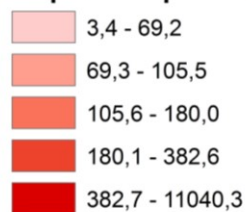

Pramen / Source: Eurostat, 17/01/2018

Počet obyvatel na km<sup>2</sup>

Population per km<sup>2</sup>, 2015

Rozdělení hodnot metodou kvantil (pentil)  
Value distribution by the quantile (pentile)