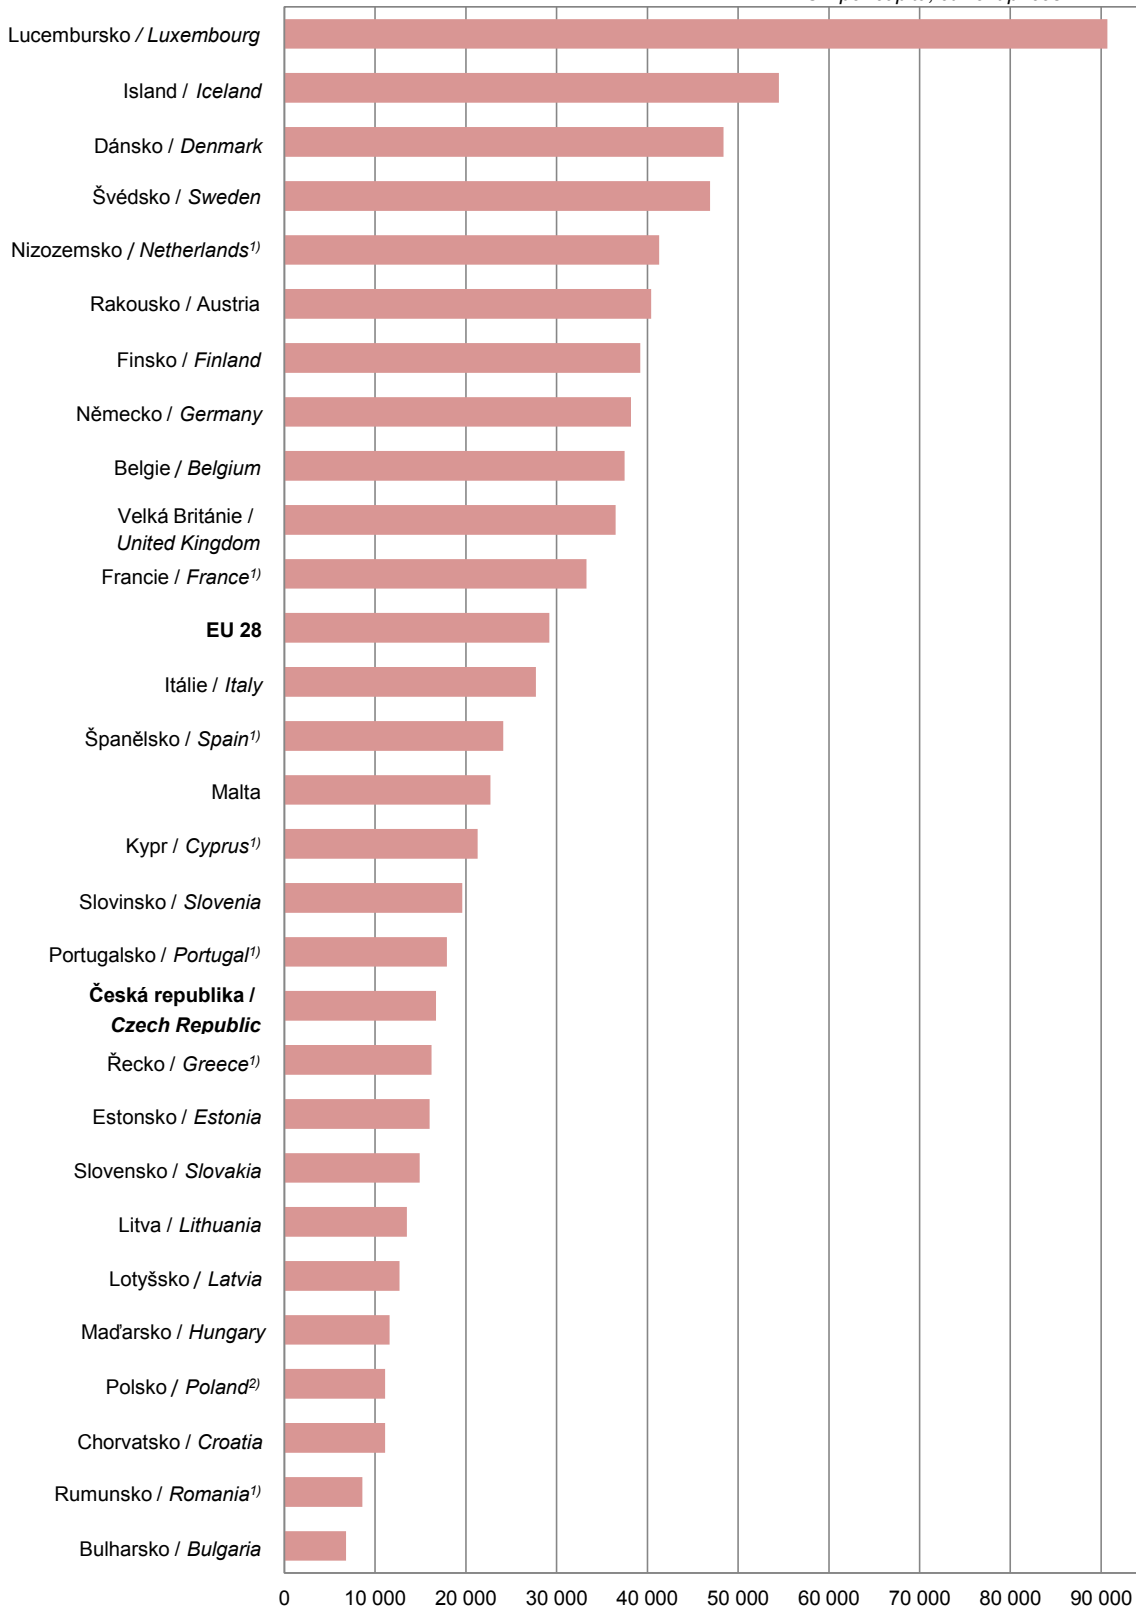

HDP na obyvatele, 2016  
GDP per capita, 2016

EUR na obyvatele, v běžných cenách  
EUR per capita, current prices

<sup>1)</sup> Provizorní údaje / Provisional

<sup>2)</sup> Odhad / Estimated