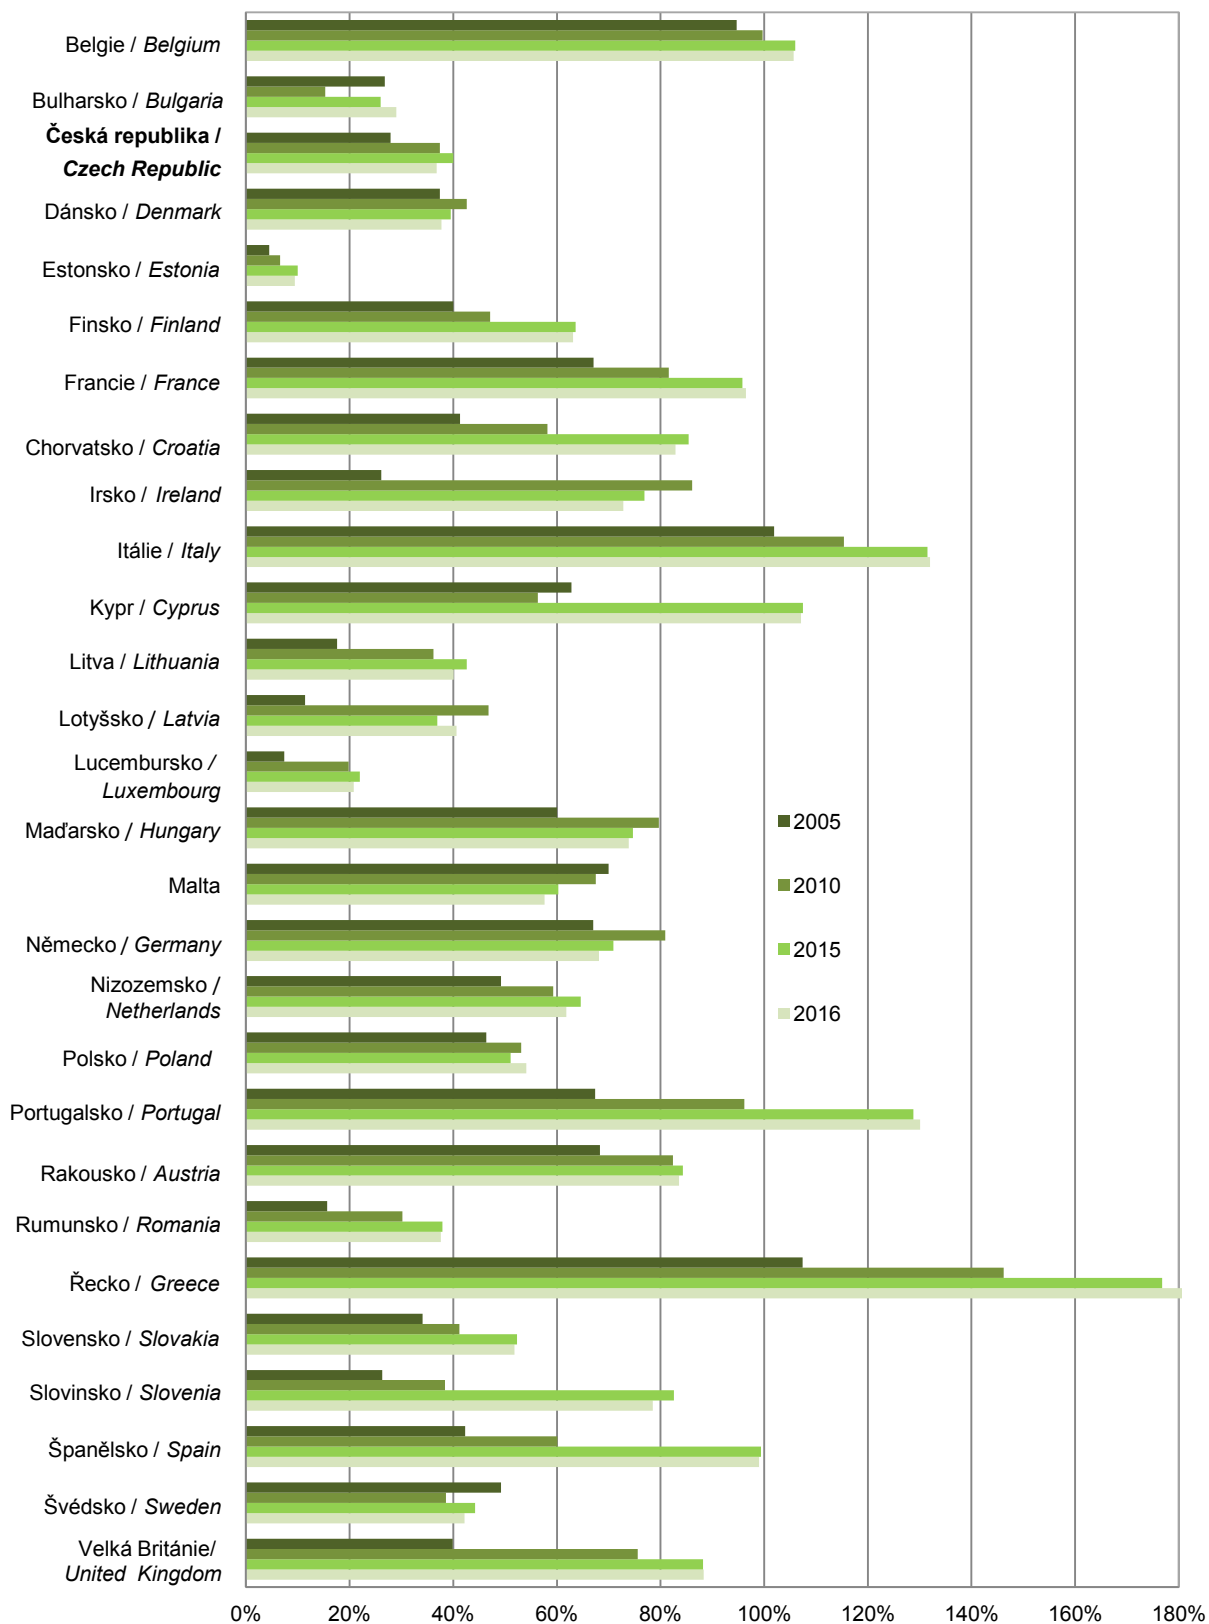

Konsolidovaný hrubý dlh sektoru vládních institucí v % HDP
 Government consolidated gross debt in % of GDP

Zdroj / Source: Eurostat, 18/12/2017