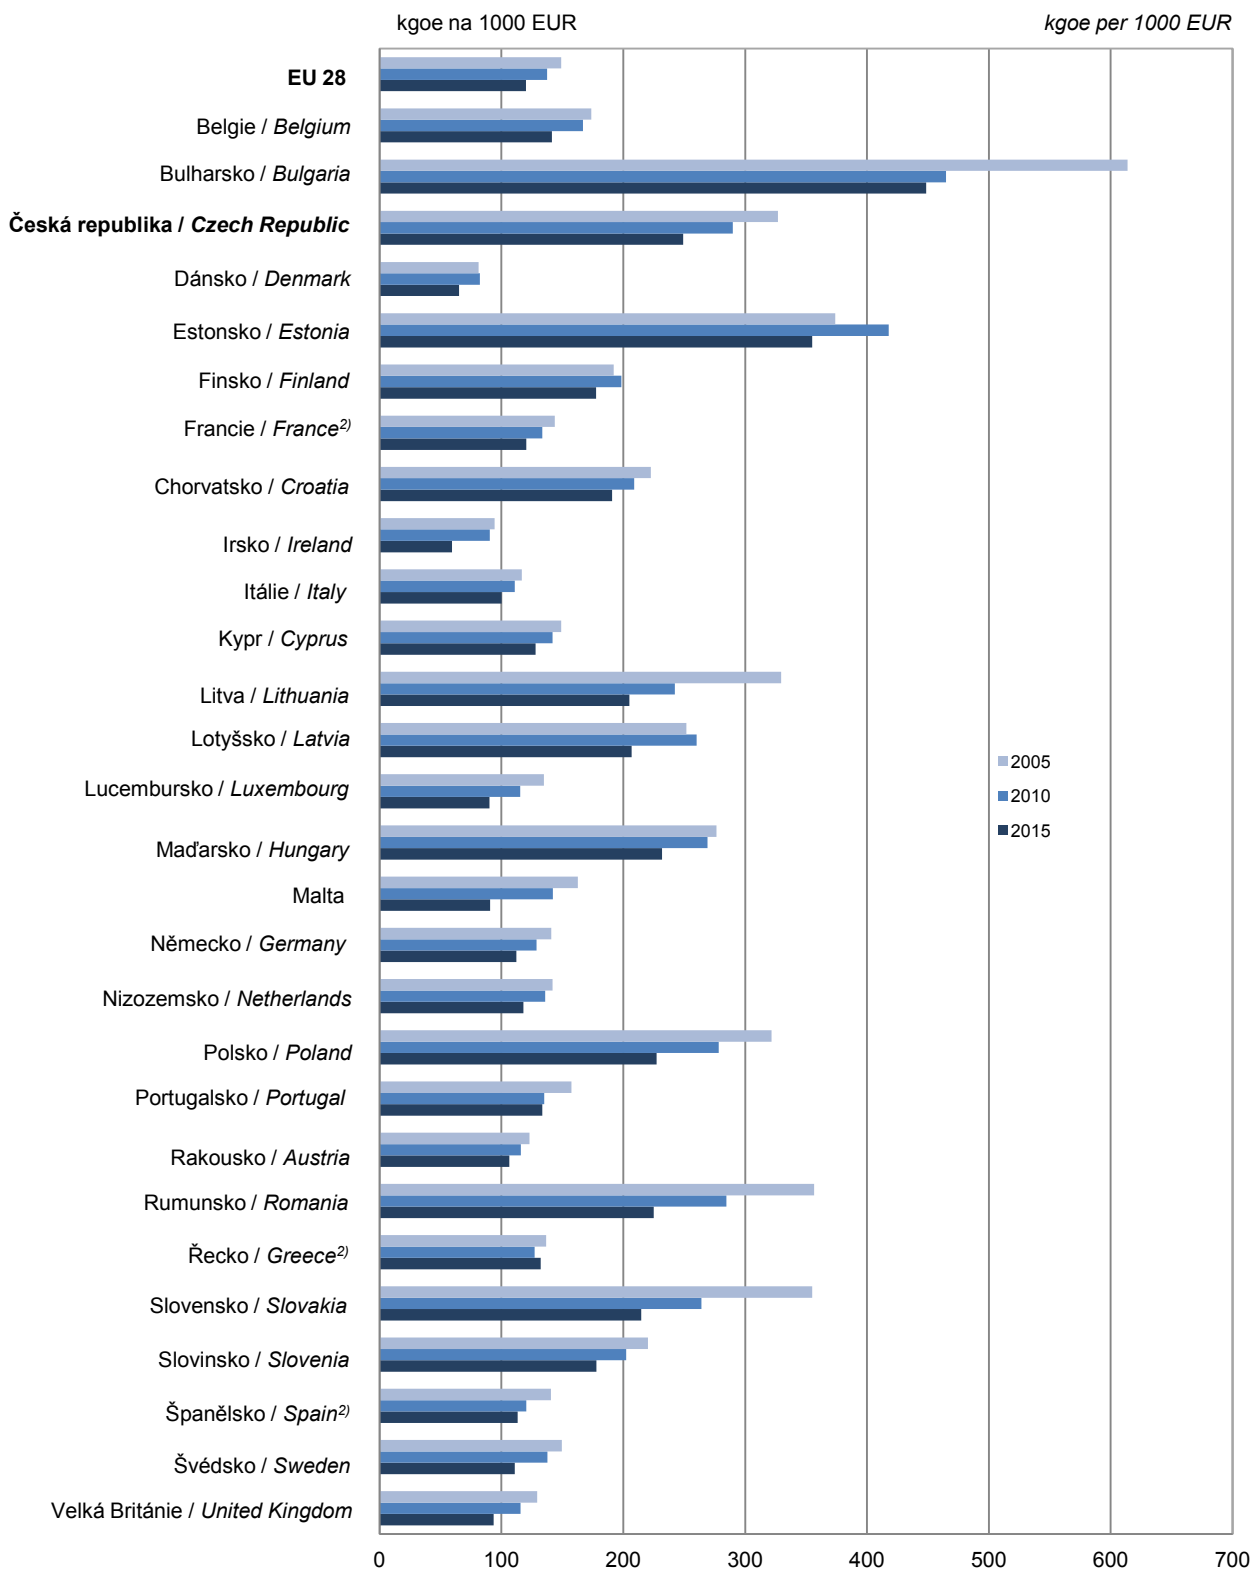

Energetická náročnost hospodářství<sup>1)</sup>  
 Energy intensity of the economy<sup>1)</sup>

<sup>1)</sup> Hrubá spotřeba energie na HDP (zřetěžené objemy k referenčnímu roku 2010)  
<sup>1)</sup> Gross inland consumption divided by GDP  
 (chain-linked volumes with reference year 2010)

<sup>2)</sup> Provizorní údaje  
<sup>2)</sup> Provisional

Pramen / Source : Eurostat, 11/01/2018