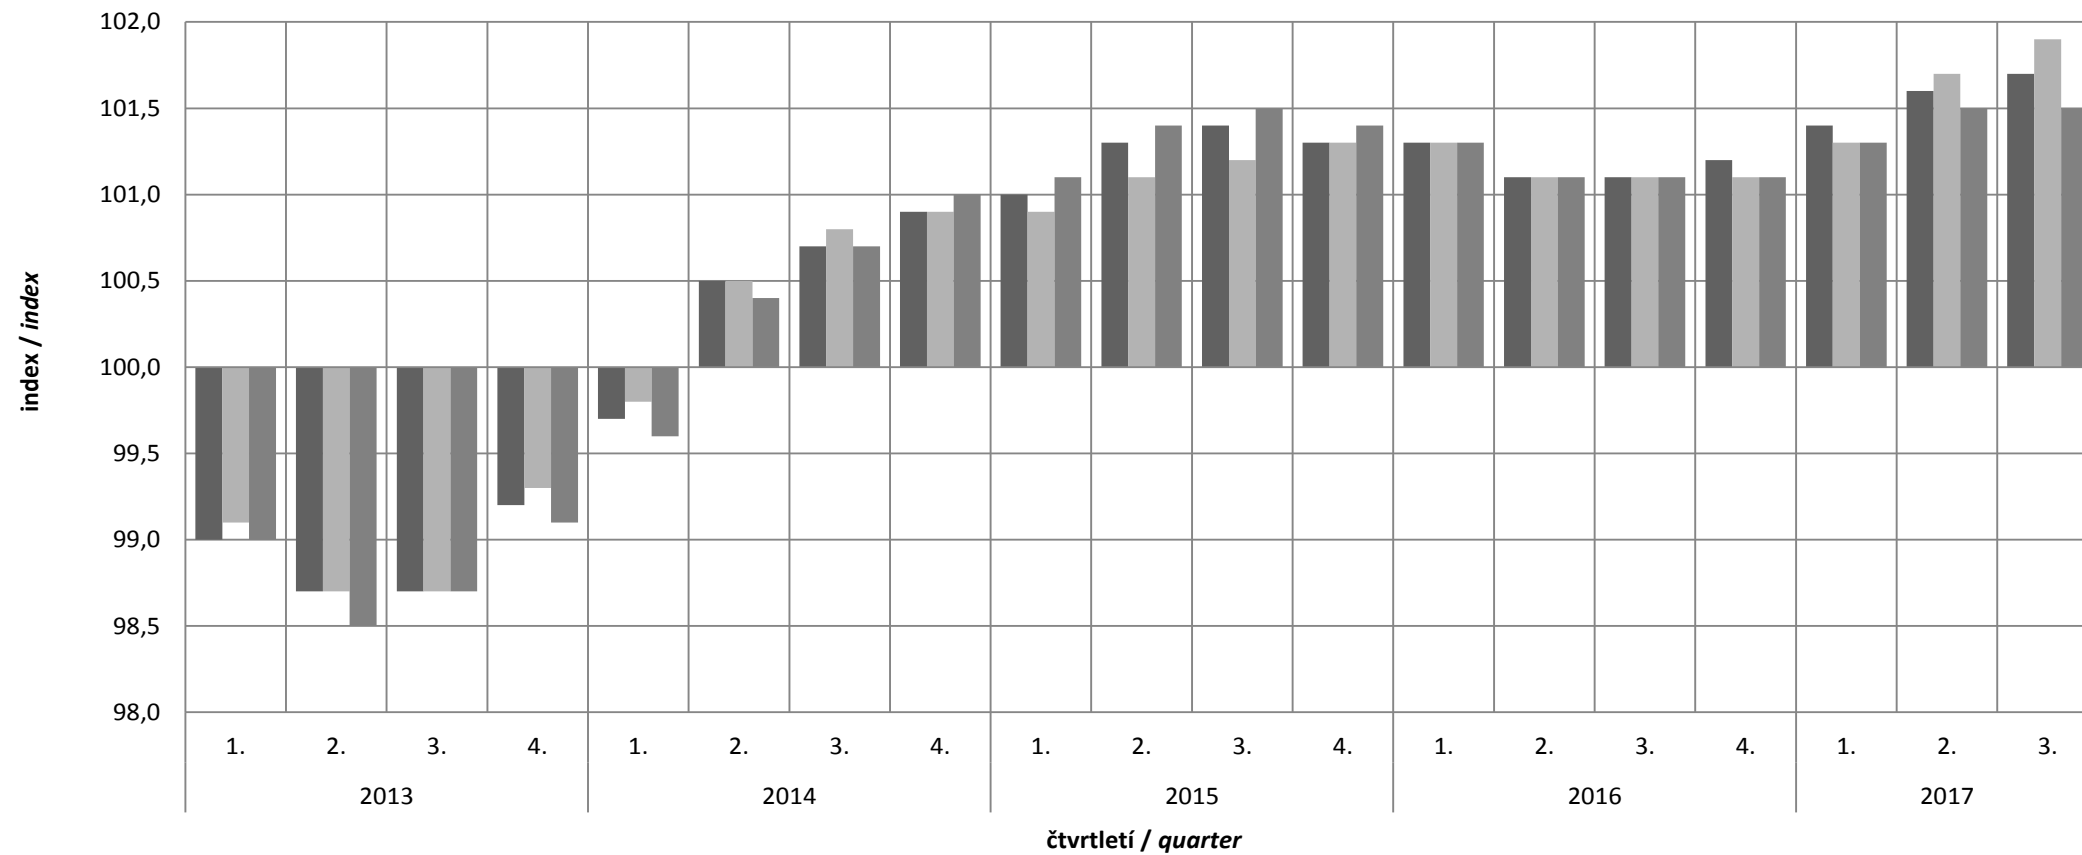

Graf 1: Indexy cen stavebních děl / Price indices of Constructions
meziroční změny / year-on-year changes

- Stavební díla celkem / Constructions in total
- CZ-CC 1 Budovy / CC 1 Buildings
- CZ-CC 2 Inženýrská díla / CC 2 Civil engineering works