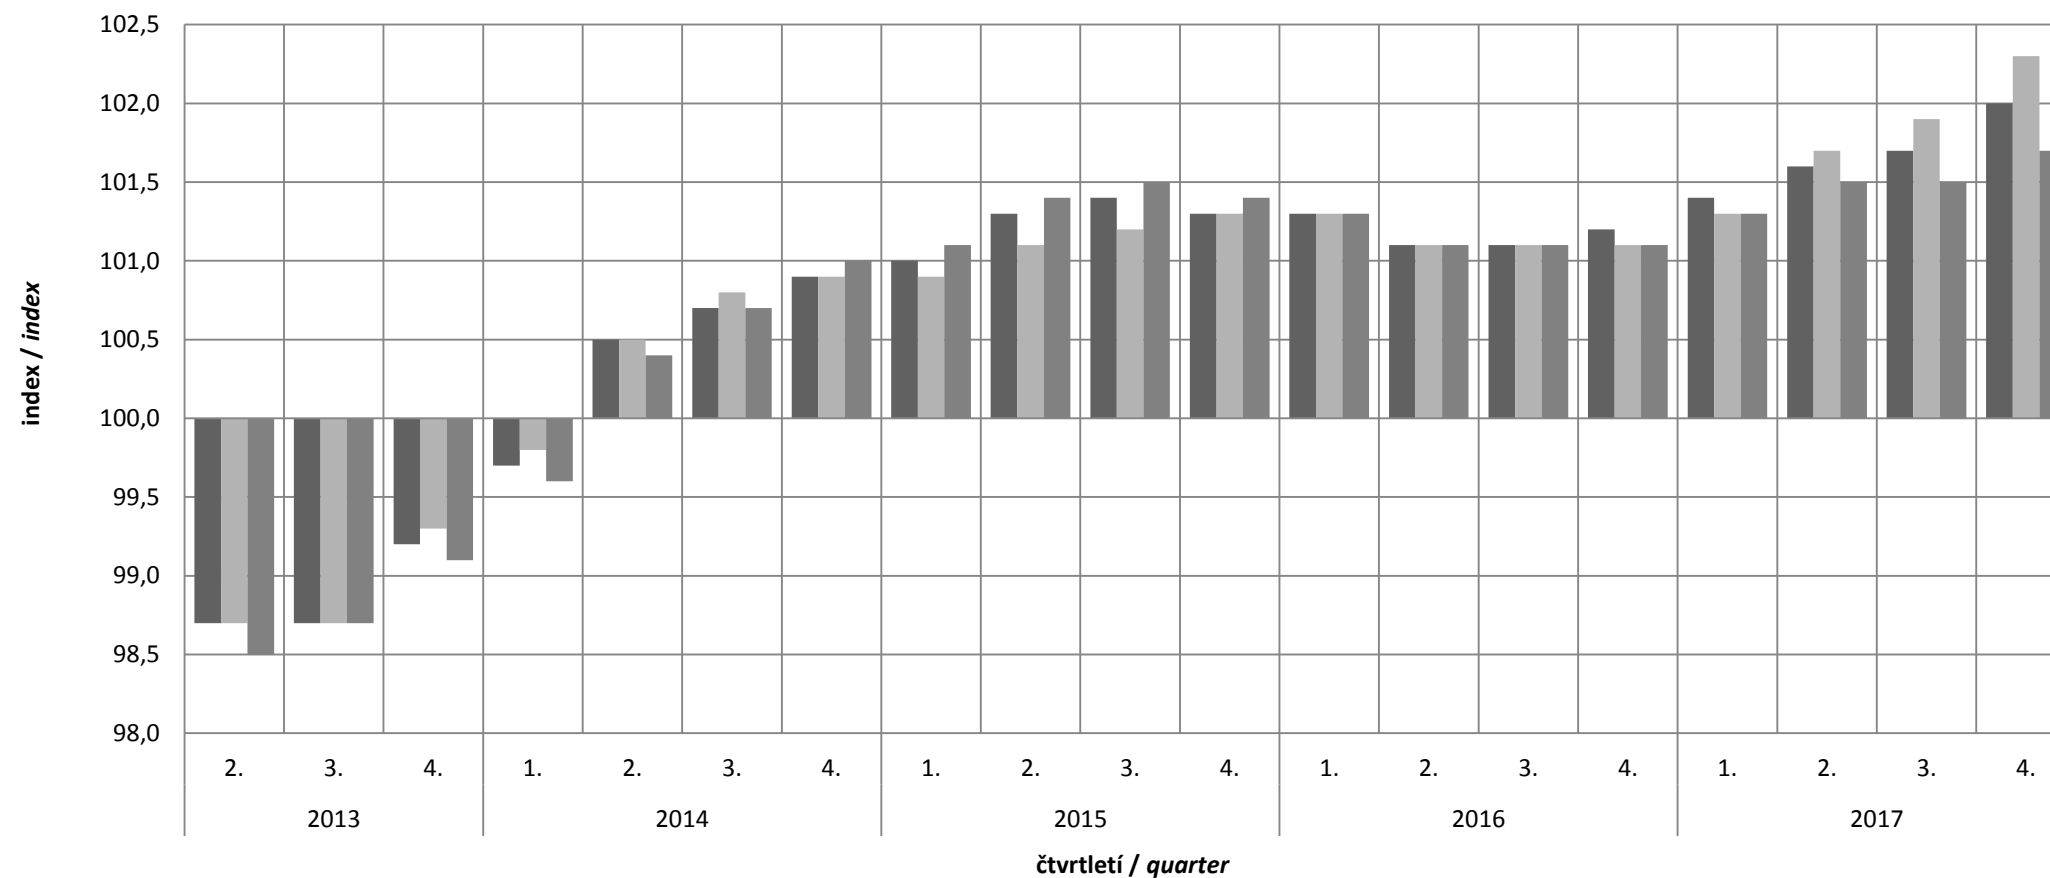

Graf 1: Indexy cen stavebních děl / Price indices of Constructions
meziroční změny / year-on-year changes

- Stavební díla celkem / Constructions in total
- CZ-CC 1 Budovy / CC 1 Buildings
- CZ-CC 2 Inženýrská díla / CC 2 Civil engineering works