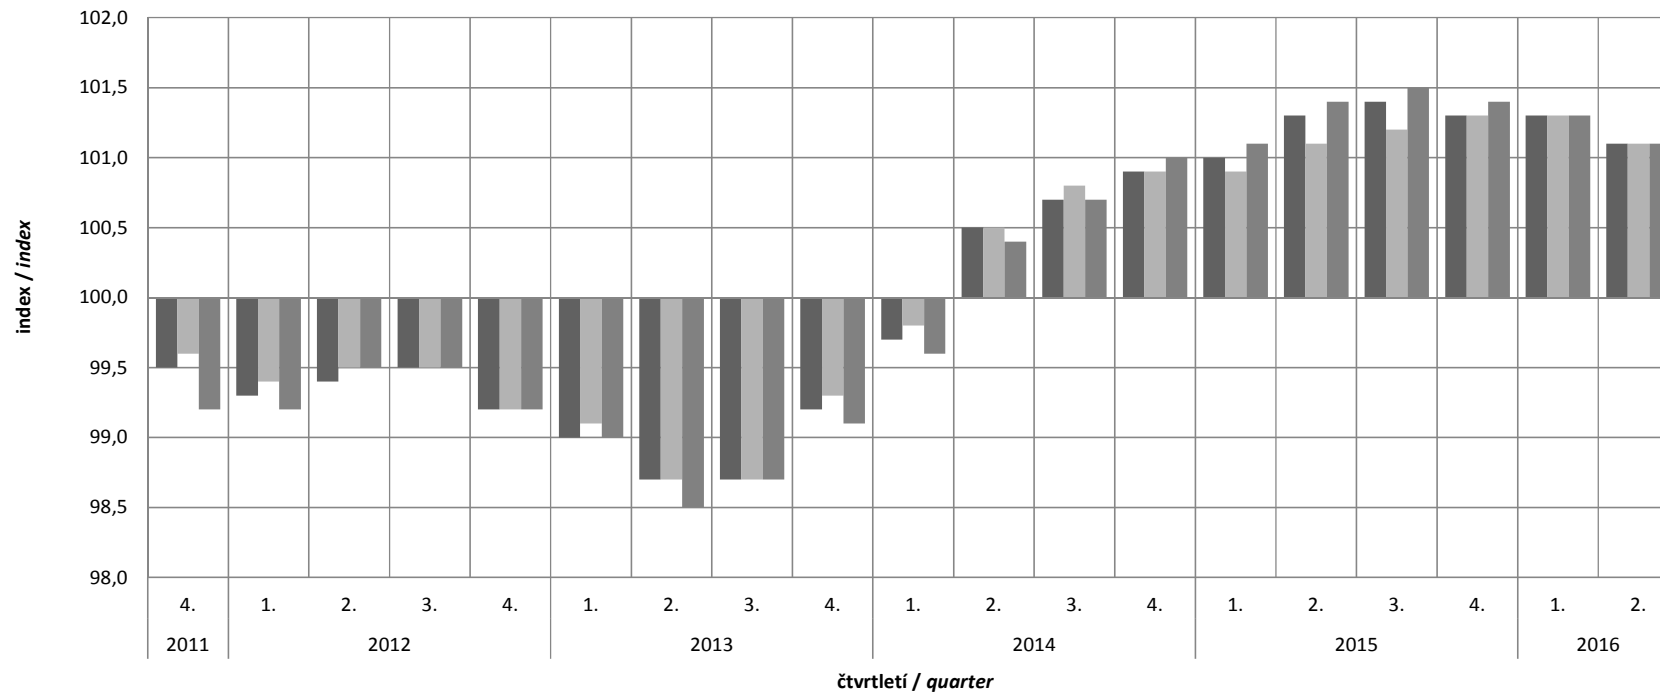

Graf 1: Indexy cen stavebních děl / Price indices of Constructions
meziroční změny / year-on-year changes

- Stavební díla celkem / Constructions in total
- CZ-CC 1 Budovy / CC 1 Buildings
- CZ-CC 2 Inženýrská díla / CC 2 Civil engineering works