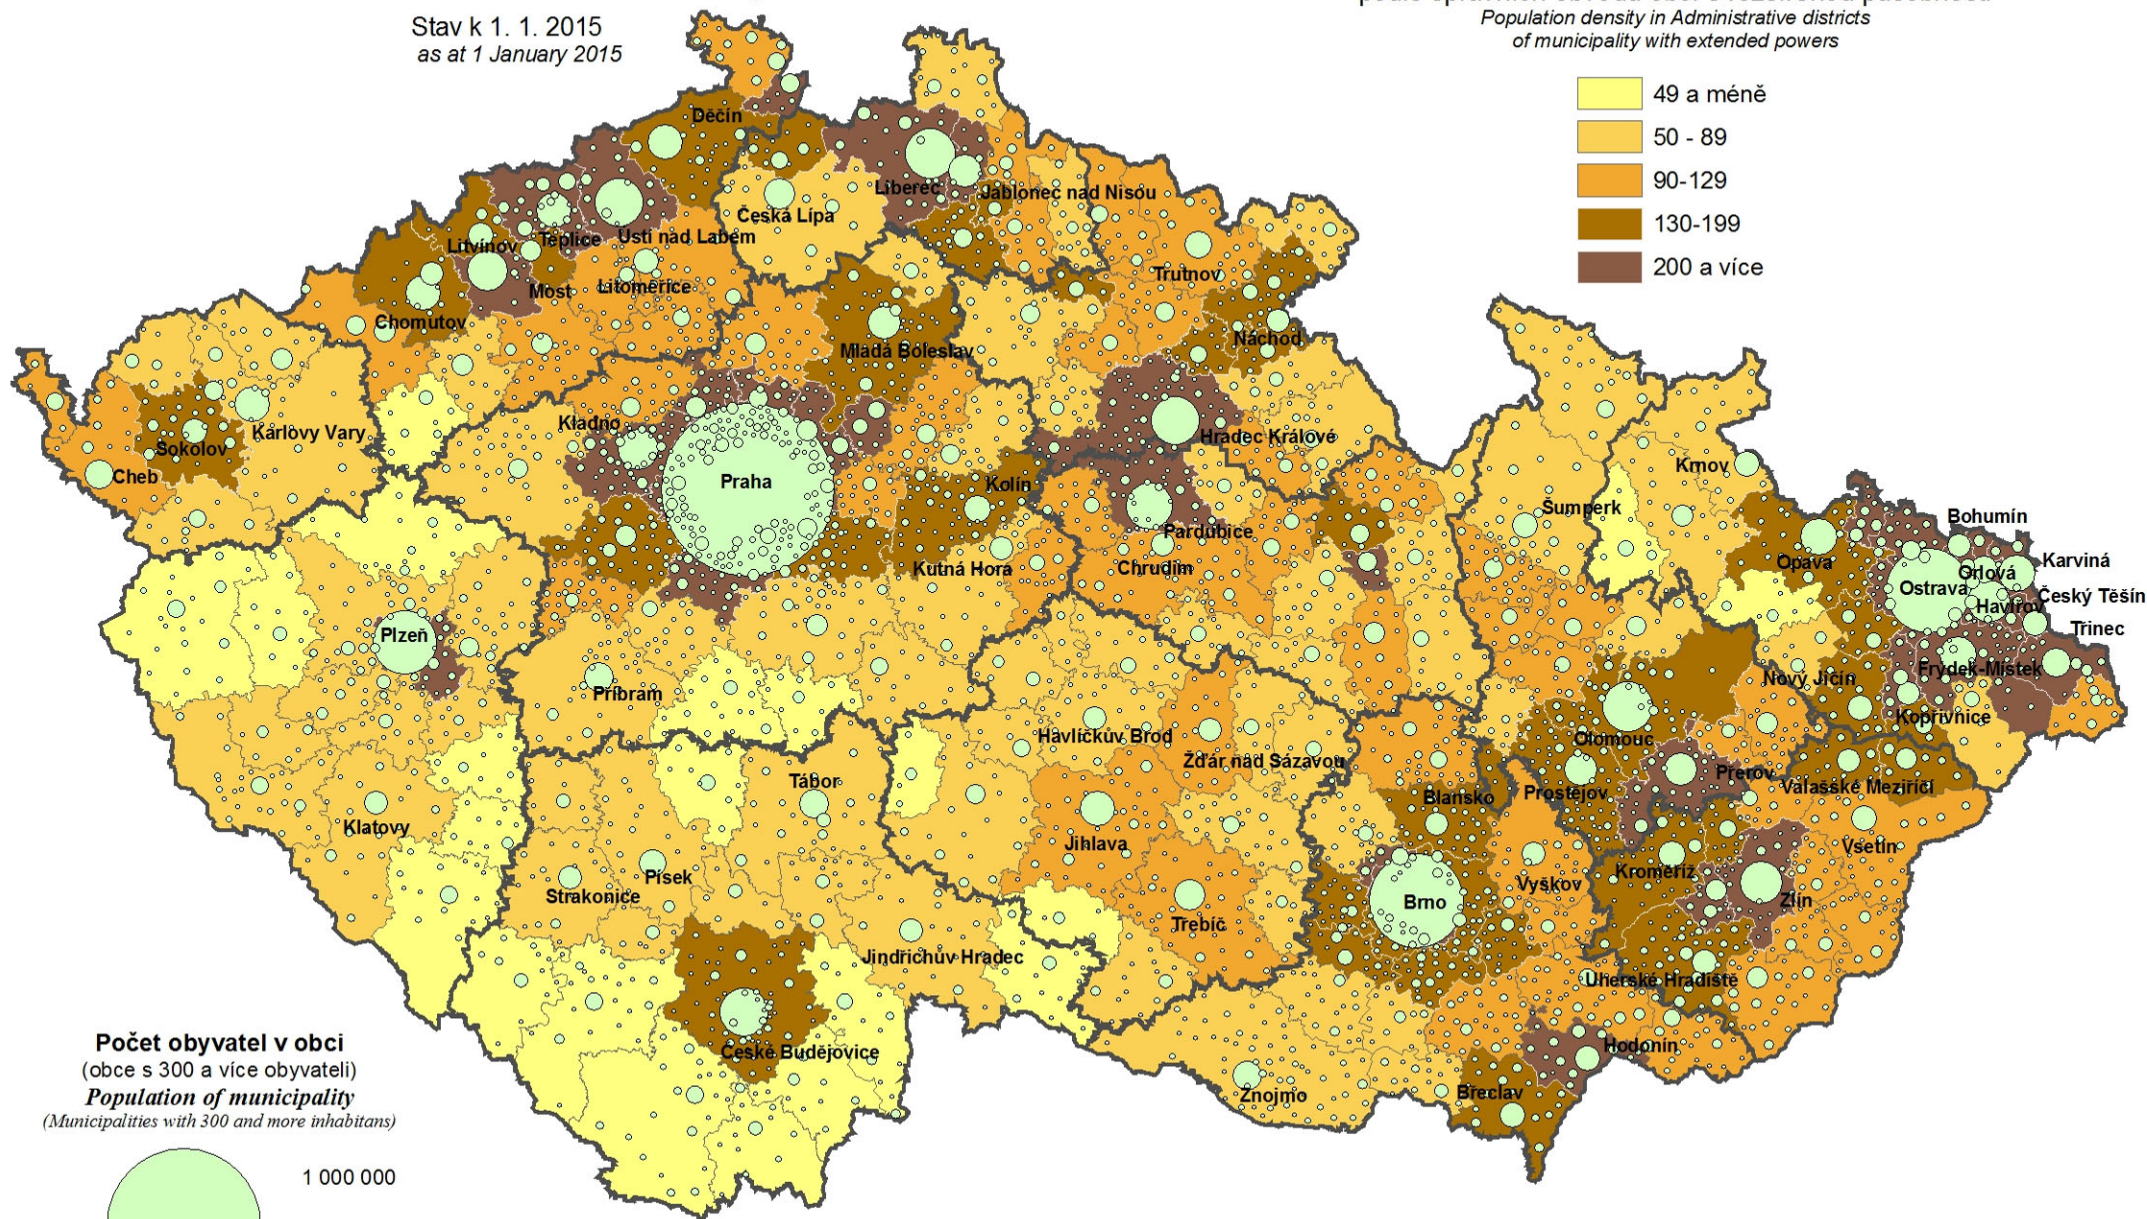

# Osídlení v České republice

## Settlement in the Czech Republic

Stav k 1. 1. 2015  
as at 1 January 2015

Počet obyvatel na km<sup>2</sup>  
podle správních obvodů obcí s rozšířenou působností  
Population density in Administrative districts  
of municipality with extended powers

Počet obyvatel v obci  
(obce s 300 a více obyvateli)  
Population of municipality  
(Municipalities with 300 and more inhabitants)

Názvy jsou uvedeny pouze u měst s 20 000 a více obyvateli  
Only towns and cities with 20 000 and more inhabitants are labeled

 Hranice krajů  
Border of regions