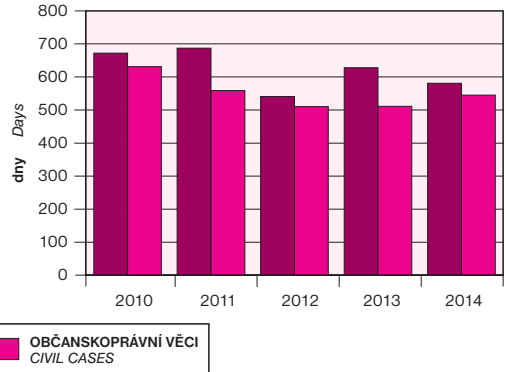

PRŮMĚRNÁ DÉLKA SOUDNÍHO ŘÍZENÍ

U OKRESNÍCH SOUDŮ DISTRICT COURTS

AVERAGE LENGTH OF JUDICIAL PROCEEDINGS

U KRAJSKÝCH SOUDŮ REGIONAL COURTS

ODSOUDENÍ K 31. 12. 2014

PODLE VĚKOVÝCH SKUPIN BY AGE GROUP

CONVICTS as at 31 December 2014