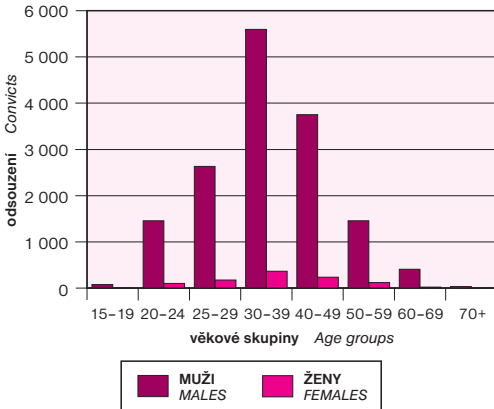

PRŮMĚRNÁ DÉLKA SOUDNÍHO ŘÍZENÍ

U OKRESNÍCH SOUDŮ DISTRICT COURTS

AVERAGE LENGTH OF JUDICIAL PROCEEDINGS

U KRAJSKÝCH SOUDŮ REGIONAL COURTS

ODSOUDENÍ K 31. 12. 2014

PODLE VĚKOVÝCH SKUPIN BY AGE GROUP

CONVICTS as at 31 December 2014