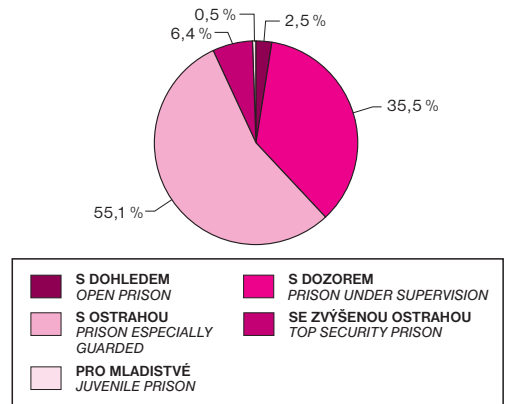

CONVICTS as at 31 December 2014

PODLE TYPU VĚZNICE BY PRISON CATEGORY