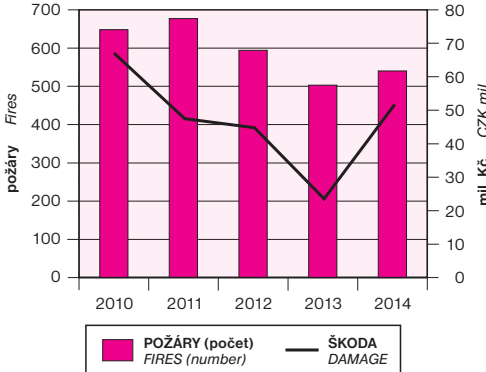

POŽÁRY ZPŮSOBENÉ KOUŘENÍM

FIRES CAUSED BY SMOKING