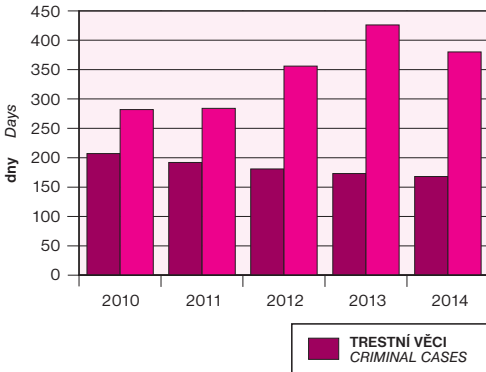

PRŮMĚRNÁ DÉLKA SOUDNÍHO ŘÍZENÍ

U OKRESNÍCH SOUDŮ DISTRICT COURTS

AVERAGE LENGTH OF JUDICIAL PROCEEDINGS

U KRAJSKÝCH SOUDŮ REGIONAL COURTS

ODSOUDENÍ K 31. 12. 2014

PODLE VĚKOVÝCH SKUPIN BY AGE GROUP

CONVICTS as at 31 December 2014