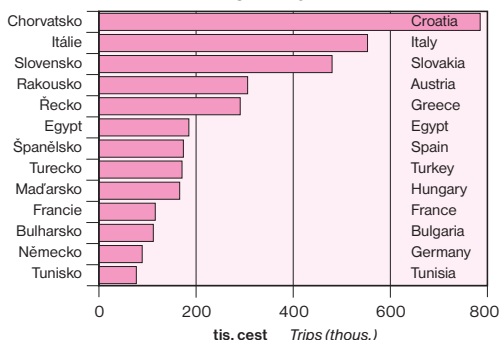

USKUTEČNĚNÉ DELŠÍ CESTY ČESKÝCH OBČANŮ DO ZAHRANIČÍ
LONG TRIPS OF CZECH NATIONALS ABROAD

PODLE CÍLE CEST
BY DESTINATION

2014

PODLE POUŽITÉHO DOPRAVNÍHO PROSTŘEDKU
BY MEANS OF TRANSPORT USED

ČISTÉ VYUŽITÍ LŮŽEK A VYUŽITÍ POKOJŮ V HOTELECH A PENZIONECH