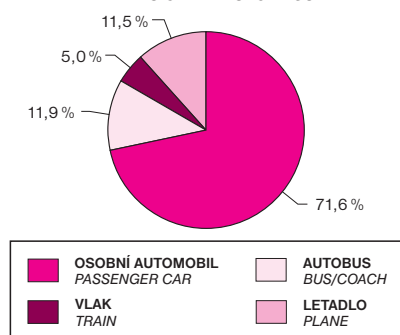

USKUTEČNĚNÉ DELŠÍ CESTY ČESKÝCH OBČANŮ DO ZAHRANIČÍ
LONG TRIPS OF CZECH NATIONALS ABROAD

PODLE CÍLE CEST
BY DESTINATION

2014

PODLE POUŽITÉHO DOPRAVNÍHO PROSTŘEDKU
BY MEANS OF TRANSPORT USED

ČISTÉ VYUŽITÍ LŮŽEK A VYUŽITÍ POKOJŮ V HOTELECH A PENZIONECH