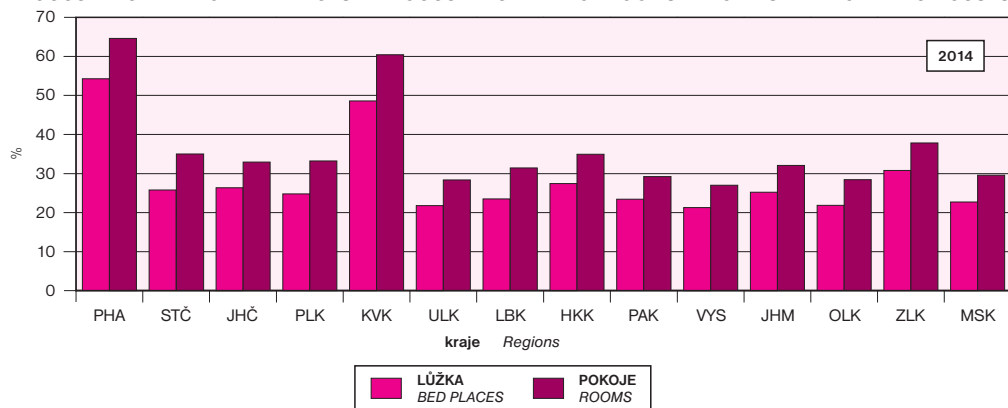

ČISTÉ VYUŽITÍ LŮŽEK A VYUŽITÍ POKOJŮ V HOTELECH A PENZIONECH

NET OCCUPANCY RATE OF BED PLACES AND OCCUPANCY RATE OF ROOMS IN HOTELS AND BOARDING HOUSES