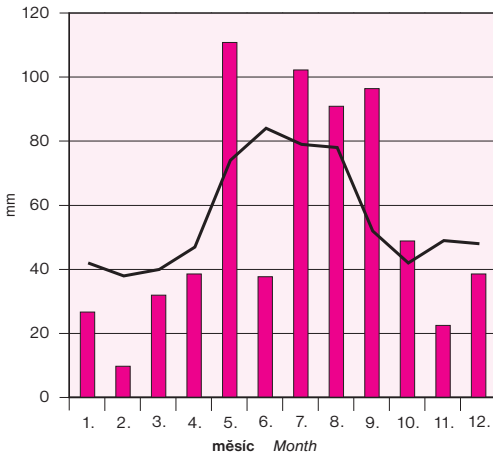

HUSTOTA OBYVATELSTVA K 31. 12. 2014
 POPULATION DENSITY AS AT 31 DECEMBER 2014

PRŮMĚRNÉ SRÁŽKY V ROCE 2014
 AVERAGE PRECIPITATION IN 2014

SROVNÁNÍ S DLOUHODOBÝM PRŮMĚREM 1961-1990
 COMPARED TO THE LONG-TERM AVERAGE 1961-1990

ÚHRN SRÁŽEK
 TOTAL PRECIPITATION

DLOUHODOBÝ PRŮMĚR
 LONG-TERM AVERAGE

PRŮMĚRNÁ TEPLOTA VZDUCHU V ROCE 2014
 AVERAGE AIR TEMPERATURE IN 2014

SROVNÁNÍ S DLOUHODOBÝM PRŮMĚREM 1961-1990
 COMPARED TO THE LONG-TERM AVERAGE 1961-1990

PRŮMĚRNÁ TEPLOTA
 AVERAGE AIR TEMPERATURE

DLOUHODOBÝ PRŮMĚR
 LONG-TERM AVERAGE