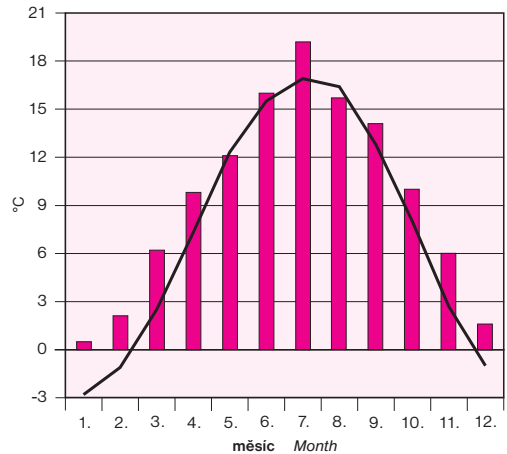

HUSTOTA OBYVATELSTVA K 31. 12. 2014
 POPULATION DENSITY AS AT 31 DECEMBER 2014

PRŮMĚRNÉ SRÁŽKY V ROCE 2014
 AVERAGE PRECIPITATION IN 2014

SROVNÁNÍ S DLOUHODOBÝM PRŮMĚREM 1961-1990
 COMPARED TO THE LONG-TERM AVERAGE 1961-1990

ÚHRN SRÁŽEK
 TOTAL PRECIPITATION

DLOUHODOBÝ PRŮMĚR
 LONG-TERM AVERAGE

PRŮMĚRNÁ TEPLOTA VZDUCHU V ROCE 2014
 AVERAGE AIR TEMPERATURE IN 2014

SROVNÁNÍ S DLOUHODOBÝM PRŮMĚREM 1961-1990
 COMPARED TO THE LONG-TERM AVERAGE 1961-1990