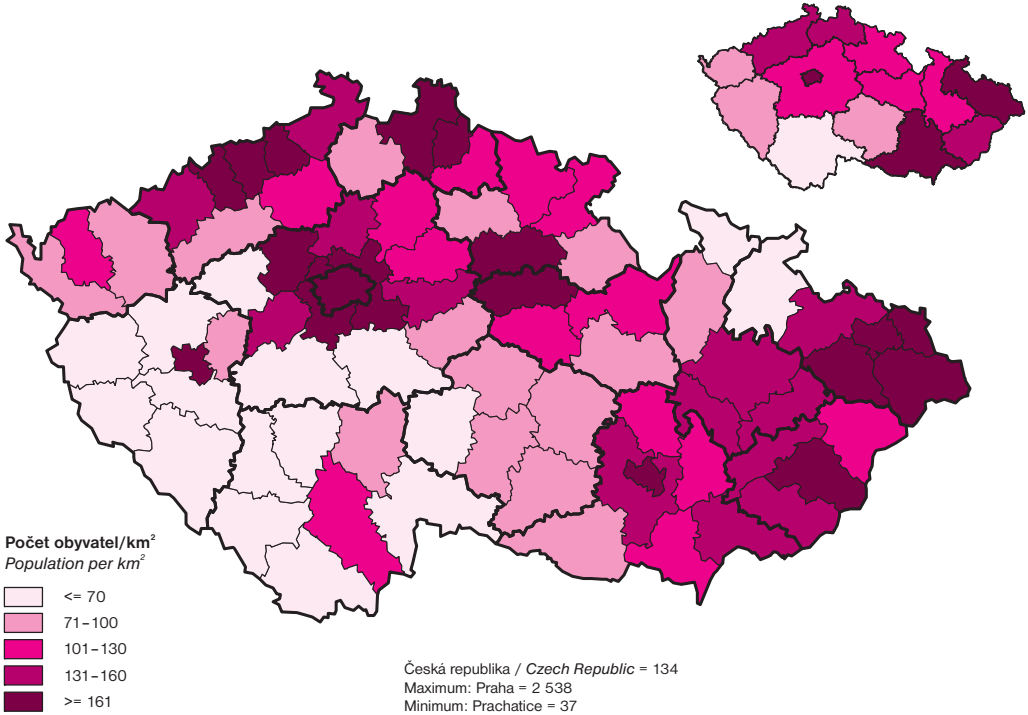

HUSTOTA OBYVATELSTVA K 31. 12. 2014
 POPULATION DENSITY AS AT 31 DECEMBER 2014

PRŮMĚRNÉ SRÁŽKY V ROCE 2014
 AVERAGE PRECIPITATION IN 2014

SROVNÁNÍ S DLOUHODOBÝM PRŮMĚREM 1961-1990
 COMPARED TO THE LONG-TERM AVERAGE 1961-1990

ÚHRN SRÁŽEK
 TOTAL PRECIPITATION

DLOUHODOBÝ PRŮMĚR
 LONG-TERM AVERAGE

PRŮMĚRNÁ TEPLOTA VZDUCHU V ROCE 2014
 AVERAGE AIR TEMPERATURE IN 2014

SROVNÁNÍ S DLOUHODOBÝM PRŮMĚREM 1961-1990
 COMPARED TO THE LONG-TERM AVERAGE 1961-1990

PRŮMĚRNÁ TEPLOTA
 AVERAGE AIR TEMPERATURE

DLOUHODOBÝ PRŮMĚR
 LONG-TERM AVERAGE