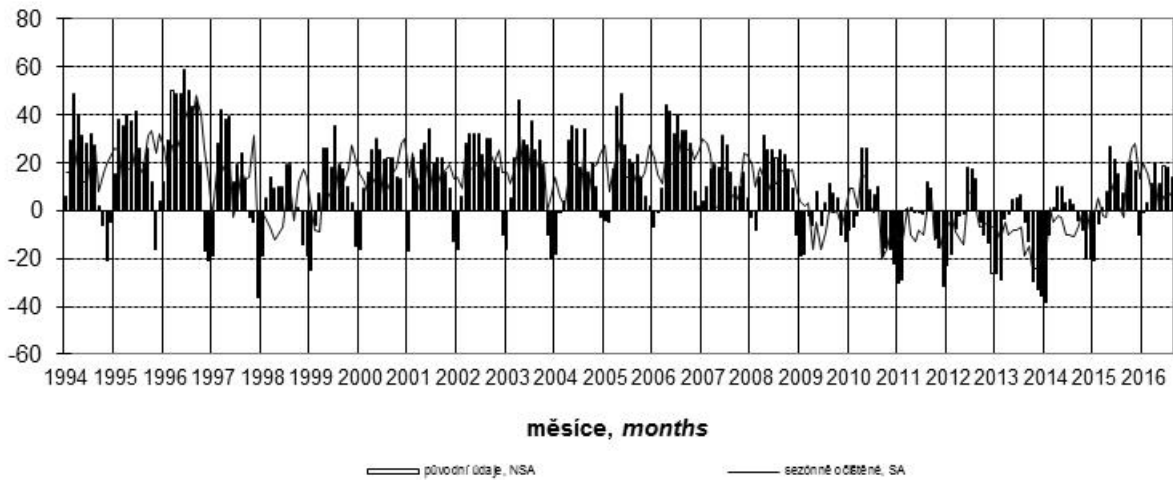

Konjunkturální průzkum ve stavebních podnicích *Business Cycle Survey in Construction*

Očekávaná ekonomická situace ve stavebnictví *Expected economic situation in construction*

salda v %
balances in %

Očekávaná celková poptávka ve stavebnictví *Expected total demand in construction*

salda v %
balances in %

Indikátor důvěry ve stavebnictví *Confidence indicator in construction*

salda v %
balances in %

Názory podniků na vývoj v příštích 3 měsících podle počtu zaměstnanců (sezónně neočištěno)
Expected development in enterprises by number of employees in next three months (not seasonally adjusted)