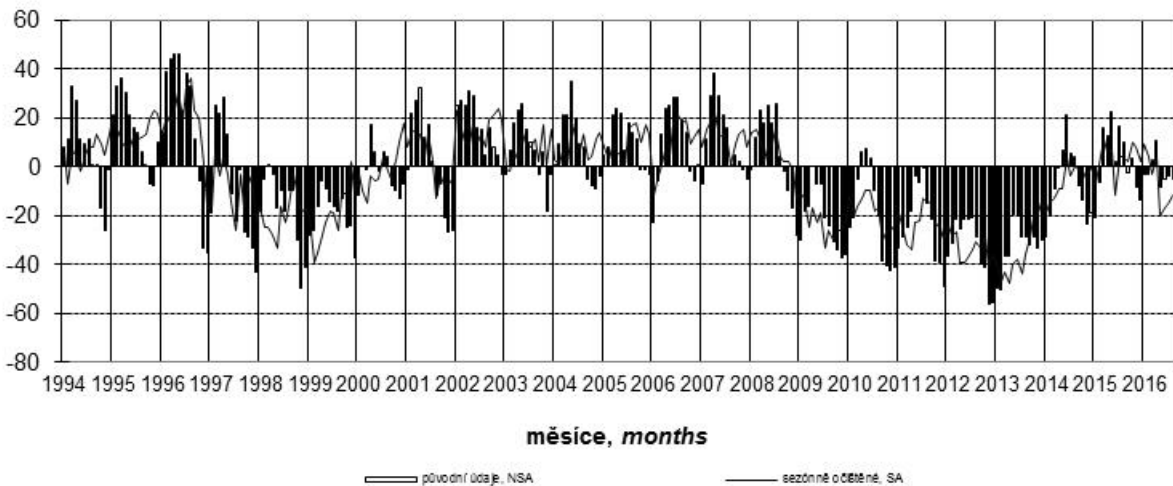

Konjunkturální průzkum ve stavebních podnicích *Business Cycle Survey in Construction*

Očekávaná ekonomická situace ve stavebnictví *Expected economic situation in construction*

salda v %
balances in %

Očekávaná celková poptávka ve stavebnictví *Expected total demand in construction*

salda v %
balances in %

Indikátor důvěry ve stavebnictví *Confidence indicator in construction*

salda v %
balances in %

Názory podniků na vývoj v příštích 3 měsících podle počtu zaměstnanců (sezónně neočištěno)
Expected development in enterprises by number of employees in next three months (not seasonally adjusted)