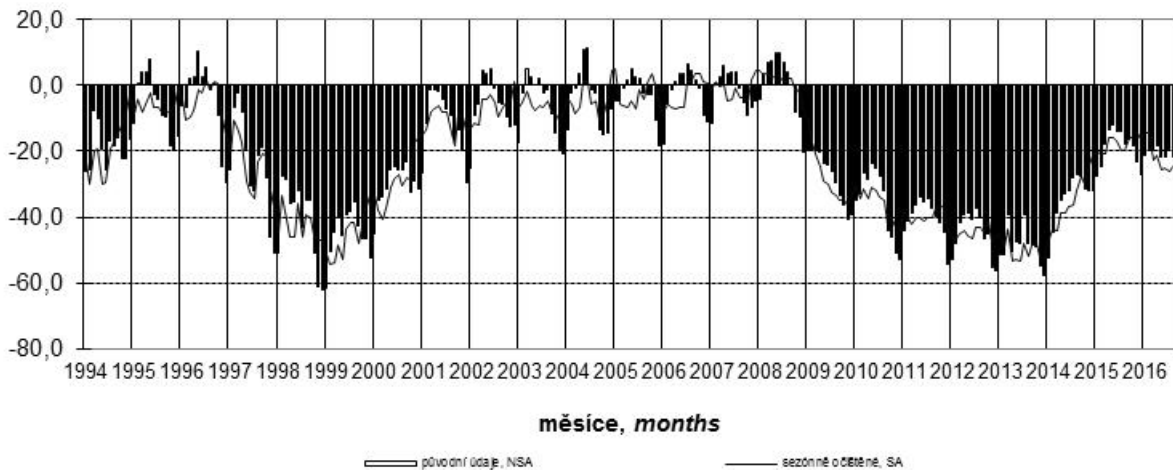

Konjunkturální průzkum ve stavebních podnicích *Business Cycle Survey in Construction*

Očekávaná ekonomická situace ve stavebnictví *Expected economic situation in construction*

salda v %
balances in %

Očekávaná celková poptávka ve stavebnictví *Expected total demand in construction*

salda v %
balances in %

Indikátor důvěry ve stavebnictví *Confidence indicator in construction*

salda v %
balances in %

Názory podniků na vývoj v příštích 3 měsících podle počtu zaměstnanců (sezónně neočištěno)
Expected development in enterprises by number of employees in next three months (not seasonally adjusted)