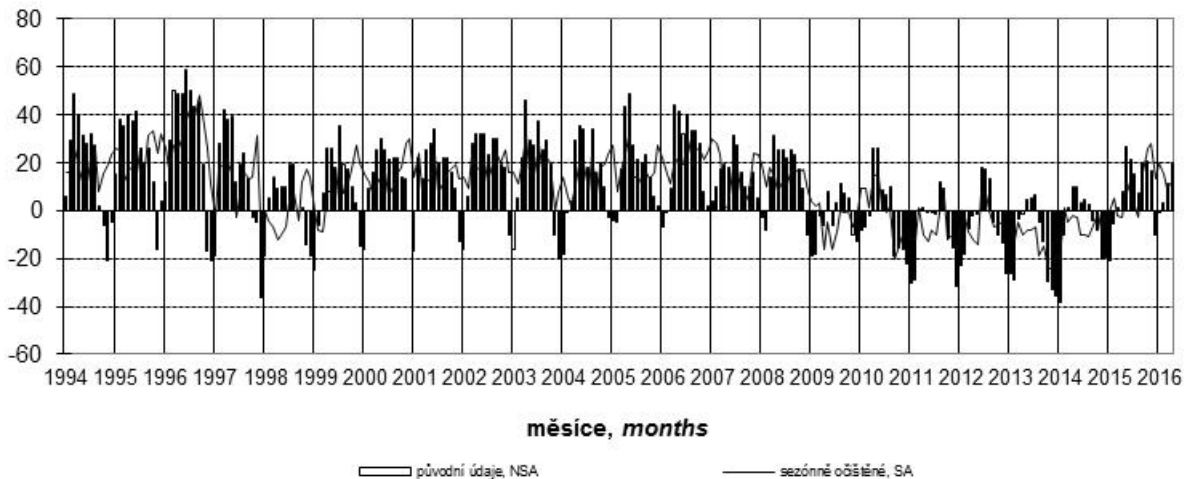

Konjunkturální průzkum ve stavebních podnicích *Business Cycle Survey in Construction*

Očekávaná ekonomická situace ve stavebnictví *Expected economic situation in construction*

salda v %
balances in %

Očekávaná ekonomická situace ve stavebnictví *Expected economic situation in construction*

salda v %
balances in %

Očekávaná ekonomická situace ve stavebnictví *Expected economic situation in construction*

salda v %
balances in %

Názory podniků na vývoj v příštích 3 měsících podle počtu zaměstnanců (sezónně neočištěno)
Expected development in enterprises by number of employees in next three months (not seasonally adjusted)