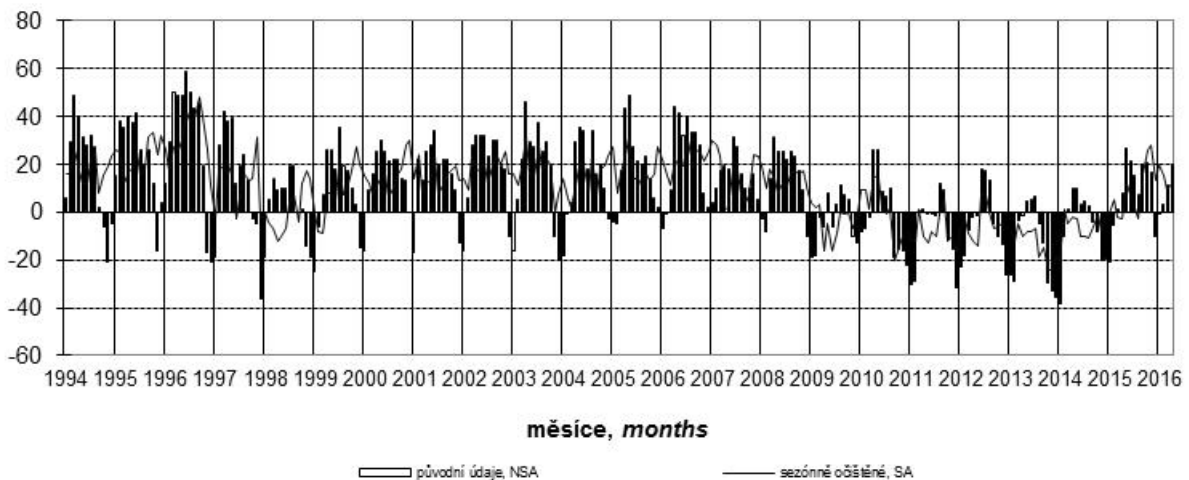

Konjunkturální průzkum ve stavebních podnicích *Business Cycle Survey in Construction*

Očekávaná ekonomická situace ve stavebnictví *Expected economic situation in construction*

salda v %
balances in %

Očekávaná ekonomická situace ve stavebnictví *Expected economic situation in construction*

salda v %
balances in %

Očekávaná ekonomická situace ve stavebnictví *Expected economic situation in construction*

salda v %
balances in %

Názory podniků na vývoj v příštích 3 měsících podle počtu zaměstnanců (sezónně neočištěno)
Expected development in enterprises by number of employees in next three months (not seasonally adjusted)