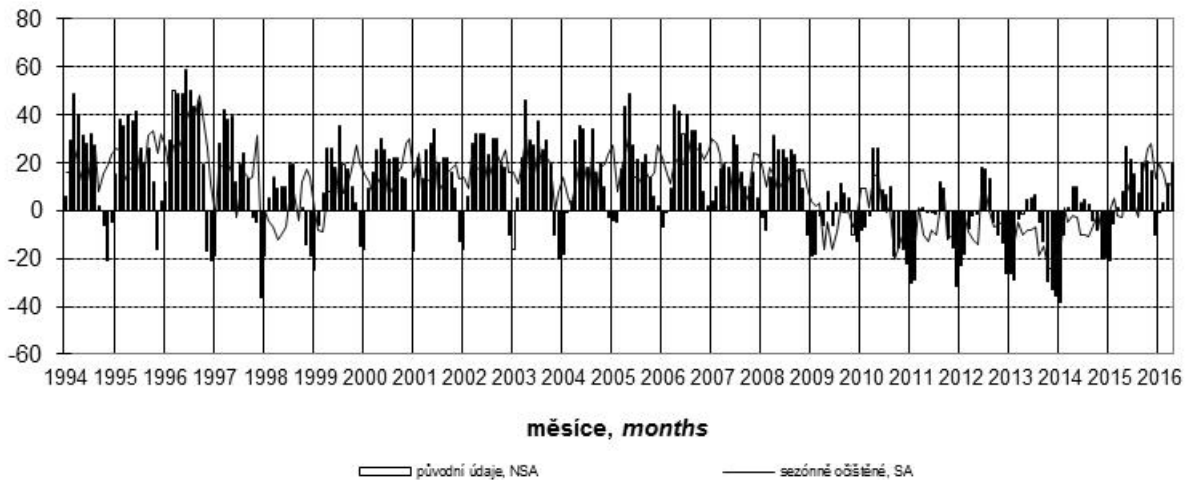

Konjunkturální průzkum ve stavebních podnicích *Business Cycle Survey in Construction*

Očekávaná ekonomická situace ve stavebnictví *Expected economic situation in construction*

salda v %
balances in %

Očekávaná ekonomická situace ve stavebnictví *Expected economic situation in construction*

salda v %
balances in %

Očekávaná ekonomická situace ve stavebnictví *Expected economic situation in construction*

salda v %
balances in %

Názory podniků na vývoj v příštích 3 měsících podle počtu zaměstnanců (sezónně neočištěno)
Expected development in enterprises by number of employees in next three months (not seasonally adjusted)