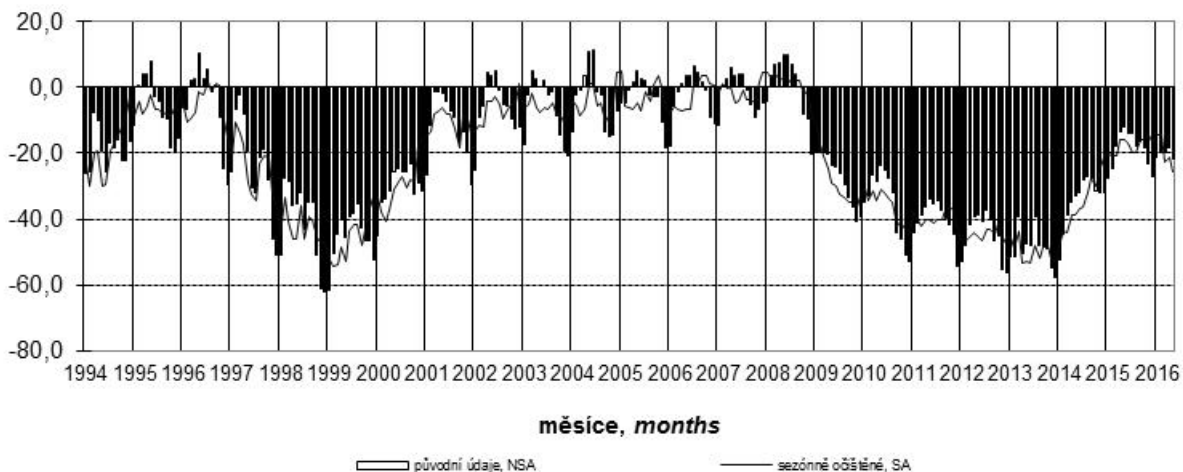

Konjunkturální průzkum ve stavebních podnicích *Business Cycle Survey in Construction*

Očekávaná ekonomická situace ve stavebnictví *Expected economic situation in construction*

salda v %
balances in %

Očekávaná celková poptávka ve stavebnictví *Expected total demand in construction*

salda v %
balances in %

Indikátor důvěry ve stavebnictví *Confidence indicator in construction*

salda v %
balances in %

Názory podniků na vývoj v příštích 3 měsících podle počtu zaměstnanců (sezónně neočištěno)
Expected development in enterprises by number of employees in next three months (not seasonally adjusted)