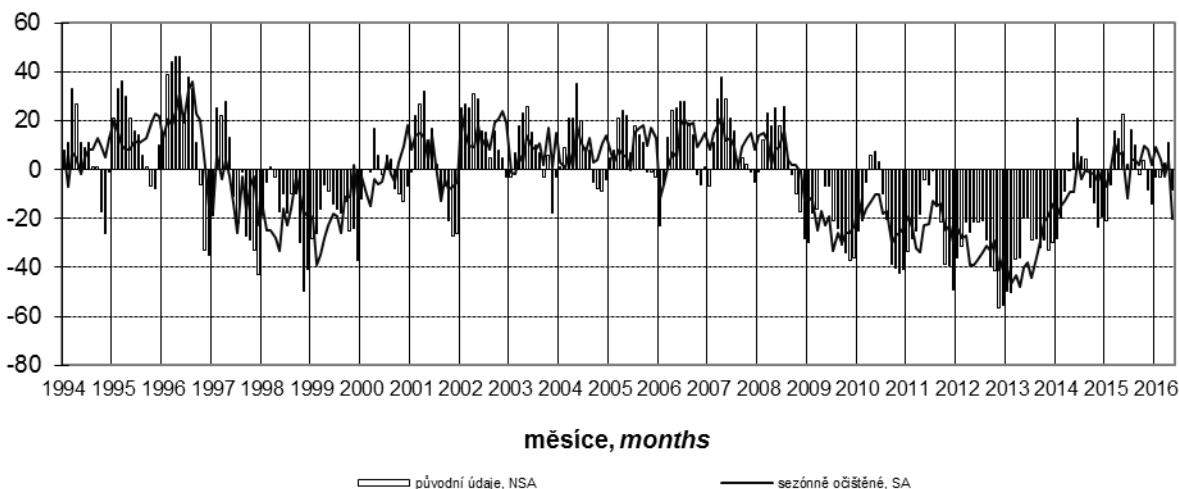

Konjunkturální průzkum ve stavebních podnicích *Business Cycle Survey in Construction*

Očekávaná ekonomická situace ve stavebnictví *Expected economic situation in construction*

salda v %
balances in %

Očekávaná celková poptávka ve stavebnictví *Expected total demand in construction*

salda v %
balances in %

Indikátor důvěry ve stavebnictví *Confidence indicator in construction*

salda v %
balances in %

Názory podniků na vývoj v příštích 3 měsících podle počtu zaměstnanců (sezónně neočištěno)
Expected development in enterprises by number of employees in next three months (not seasonally adjusted)