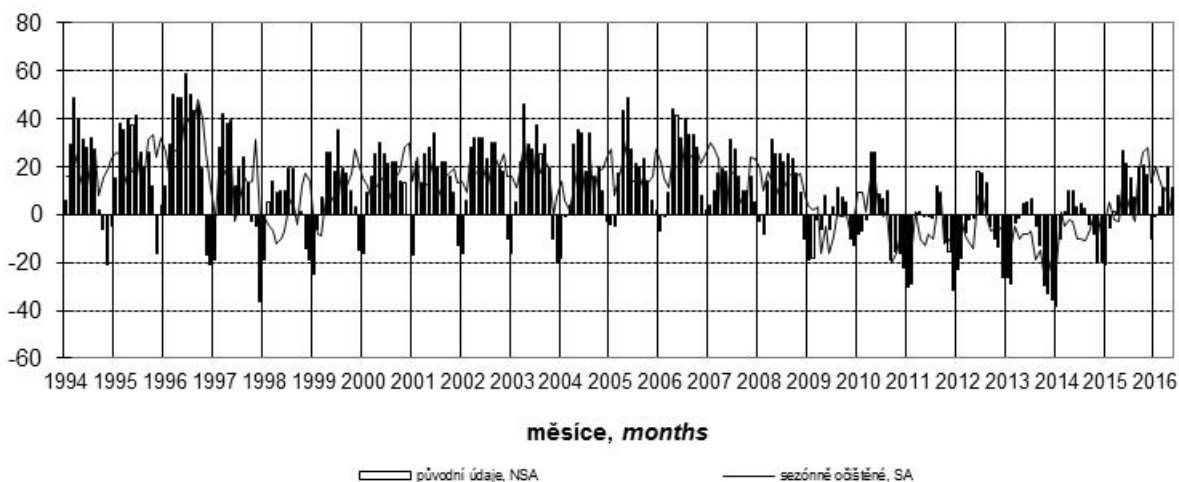

Konjunkturální průzkum ve stavebních podnicích *Business Cycle Survey in Construction*

Očekávaná ekonomická situace ve stavebnictví *Expected economic situation in construction*

salda v %
balances in %

Očekávaná celková poptávka ve stavebnictví *Expected total demand in construction*

salda v %
balances in %

Indikátor důvěry ve stavebnictví *Confidence indicator in construction*

salda v %
balances in %

Názory podniků na vývoj v příštích 3 měsících podle počtu zaměstnanců (sezónně neočištěno)
Expected development in enterprises by number of employees in next three months (not seasonally adjusted)