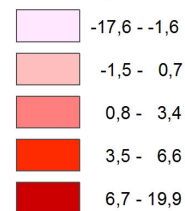

Pramen / Source: Eurostat, 17/01/2017

Počet osob na tisíc obyvatel

Persons per thousands inhabitants

Rozdělení hodnot metodou kvantil (pentil)
Value distribution by the quantile (pentile)