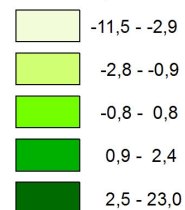

Pramen / Source: Eurostat, 17/01/2017

Počet osob na tisíc obyvatel

Persons per thousands inhabitants

Rozdělení hodnot metodou kvantil (pentil)
Value distribution by the quantile (pentile)