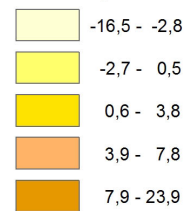

Pramen / Source: Eurostat, 17/01/2017

Počet osob na tisíc obyvatel
Persons per thousands of inhabitants

Rozdělení hodnot metodou kvantil (pentil)
Value distribution by the quantile (pentile)