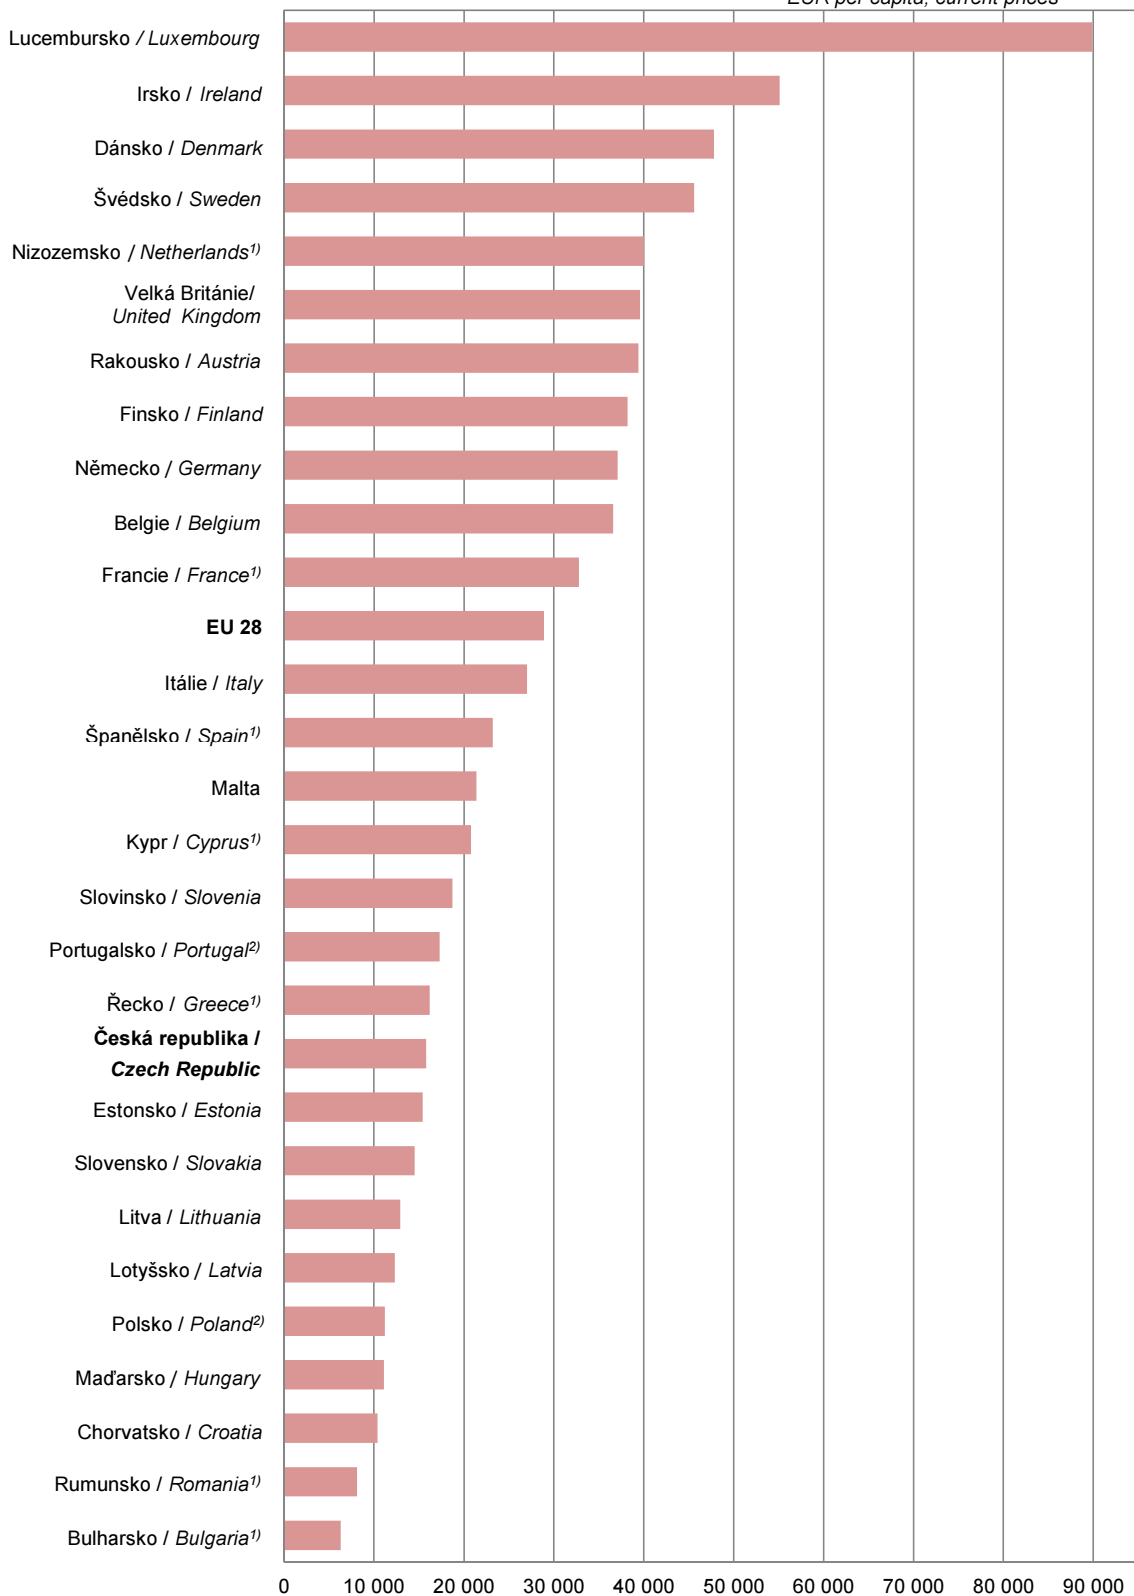

HDP na obyvatele, 2015
GDP per capita, 2015

EUR na obyvatele, v běžných cenách
EUR per capita, current prices

¹⁾ Provizorní údaje / Provisional

²⁾ Odhad / Estimated