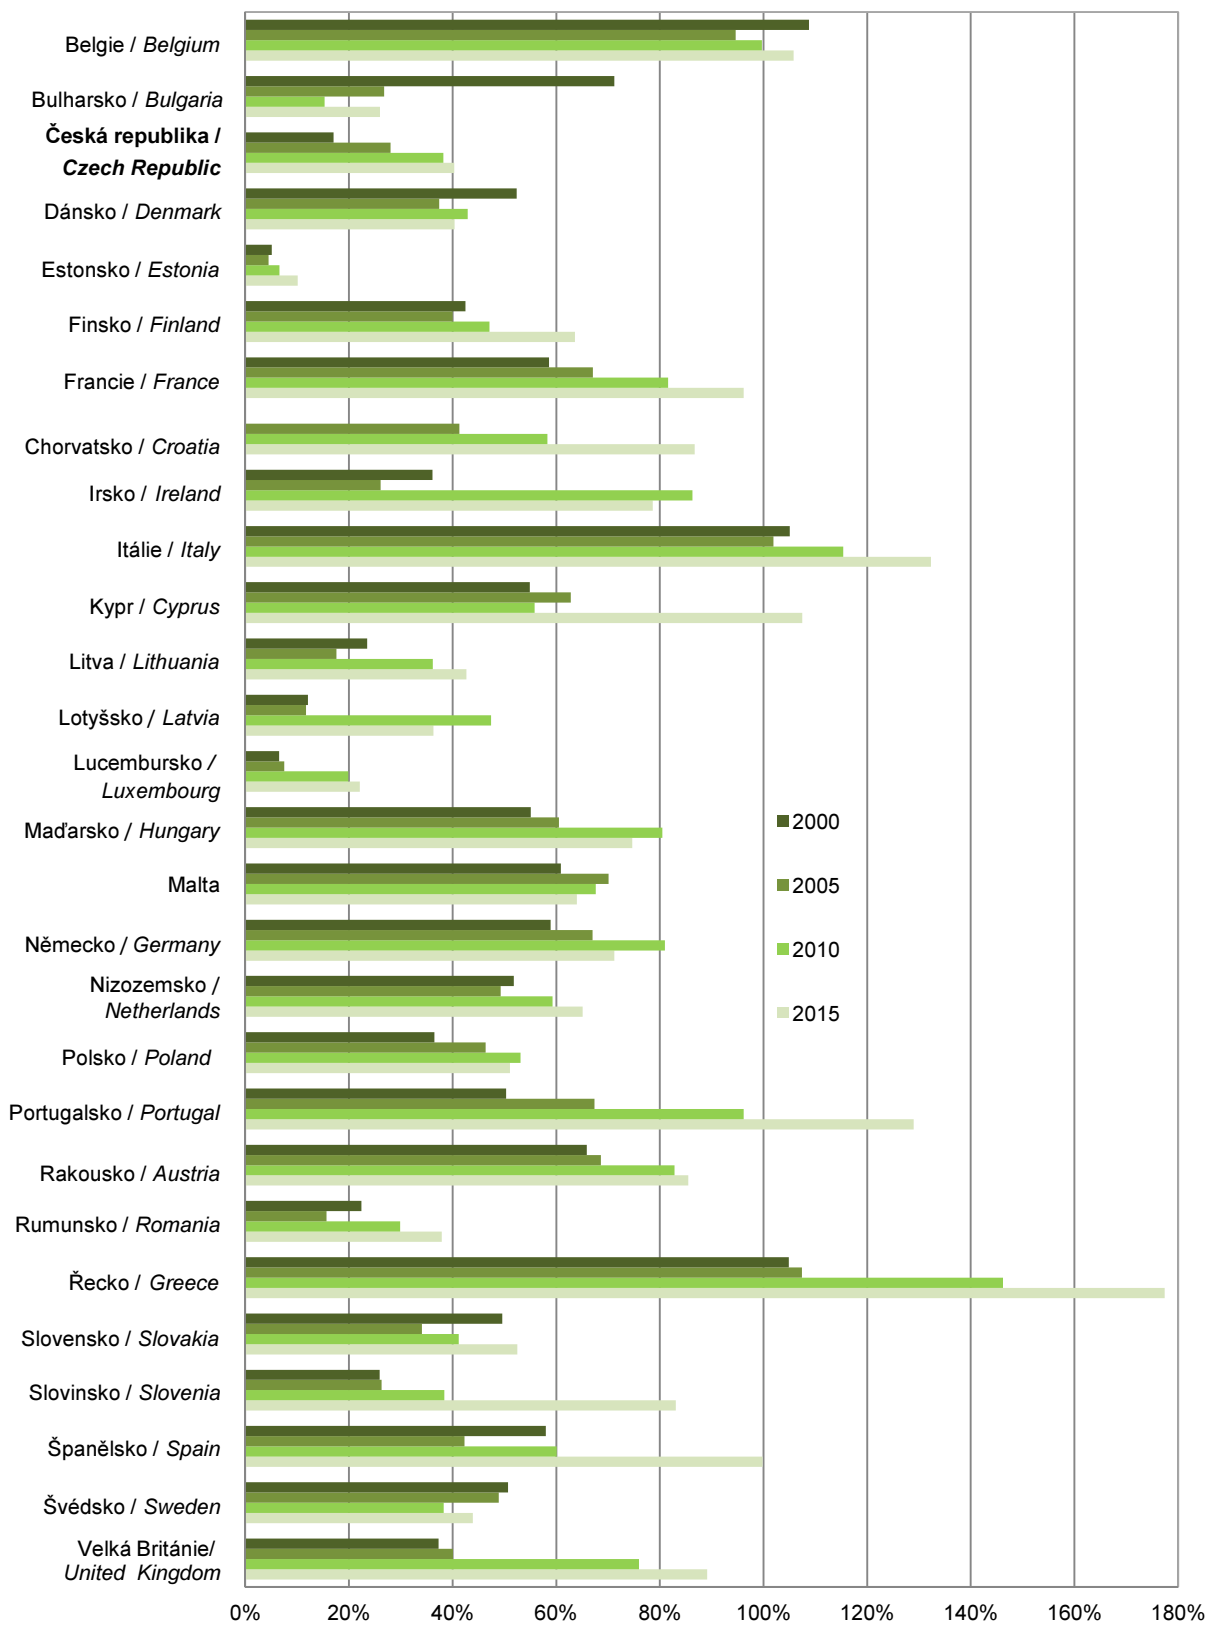

Konsolidovaný hrubý dlh sektoru vládních institucí v % HDP
 Government consolidated gross debt in % of GDP

Zdroj / Source: Eurostat, 10/01/2017