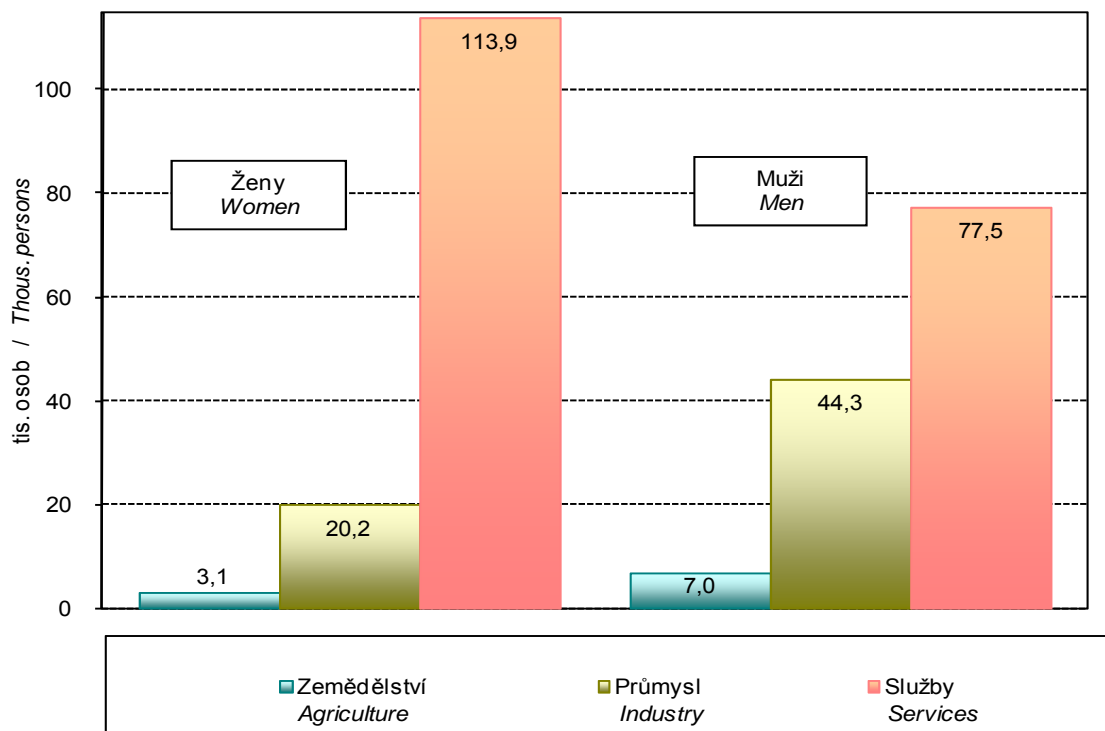

Pramen: ČSÚ  
v tis. osob

Source: CZSO  
Thous. persons

**Graf č. 4.3.: Pracující důchodci podle odvětví činnosti  
v roce 2015**

*Working pensioners by economic activity in 2015*

<sup>\*)</sup> V roce 2010 došlo k přerušení časové řady z důvodu změny v metodice zjišťování počtu

<sup>\*)</sup> In 2010 there was an important break in time series, because of changes in methodology