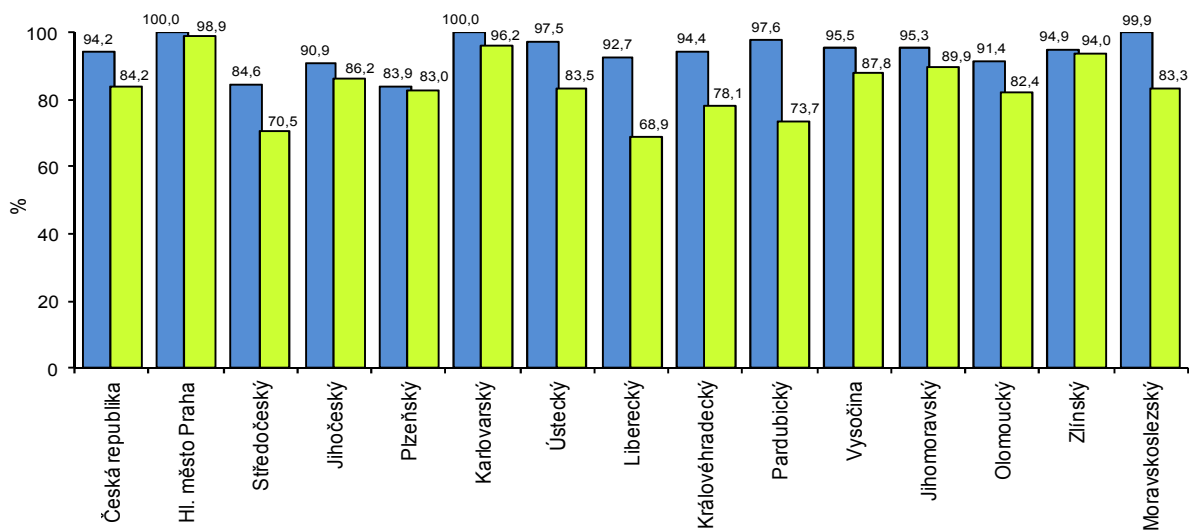

Podíl obyvatel zásobovaných vodou a napojených na kanalizaci pro veřejnou potřebu v roce 2015
Percentage of the population supplied with water and connected to public sewerage systems: by region, 2015

■ Obyvatelé zásobování vodou z vodovodů - Population supplied with water supply systems

■ Obyvatelé bydlící v domech napojených na kanalizaci - Population living in houses connected to sewerage systems