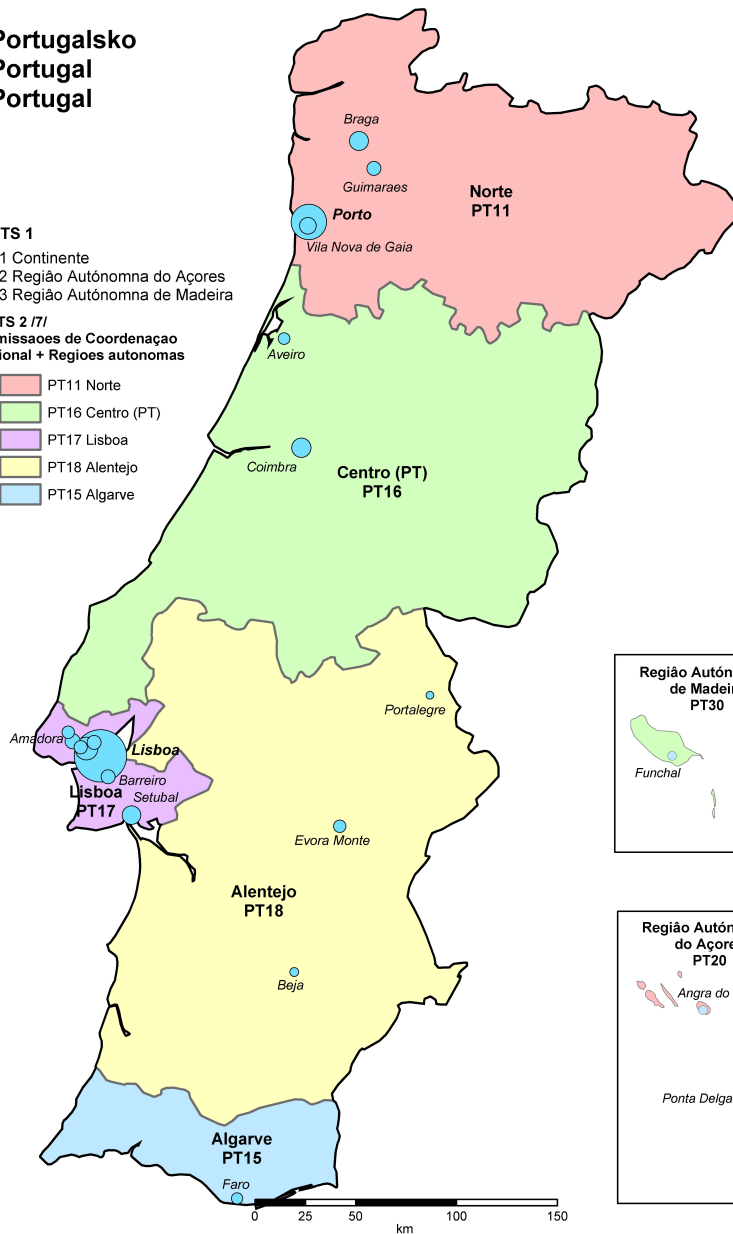

Portugalsko
Portugal
Portugal

NUTS 1
PT1 Continente
PT2 Região Autónoma do Açores
PT3 Região Autónoma de Madeira

NUTS 2 /II/
Comissaoes de Coordenação regional + Regiões autonomas

- PT11 Norte
- PT16 Centro (PT)
- PT17 Lisboa
- PT18 Alentejo
- PT15 Algarve

Malta
Malta
Malta

NUTS3 - Gzejjer /2/

- MT001 Malta
- MT002 Gozo and Comino / Ghawdex u Kemmuna