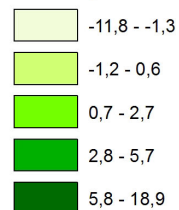

Přírůstek obyvatelstva stěhováním, 2011 – 2012<sup>1)</sup>  
 Population change - net migration, 2011 – 2012<sup>1)</sup>

Pramen / Source: Eurostat, 09/01/2015

Počet osob na tisíc obyvatel  
 Persons per thousands inhabitants

<sup>1)</sup> Poslední dostupné údaje  
<sup>1)</sup> Latest available data

Rozdělení hodnot metodou kvantil (pentil)  
 Value distribution by the quantile (pentile)