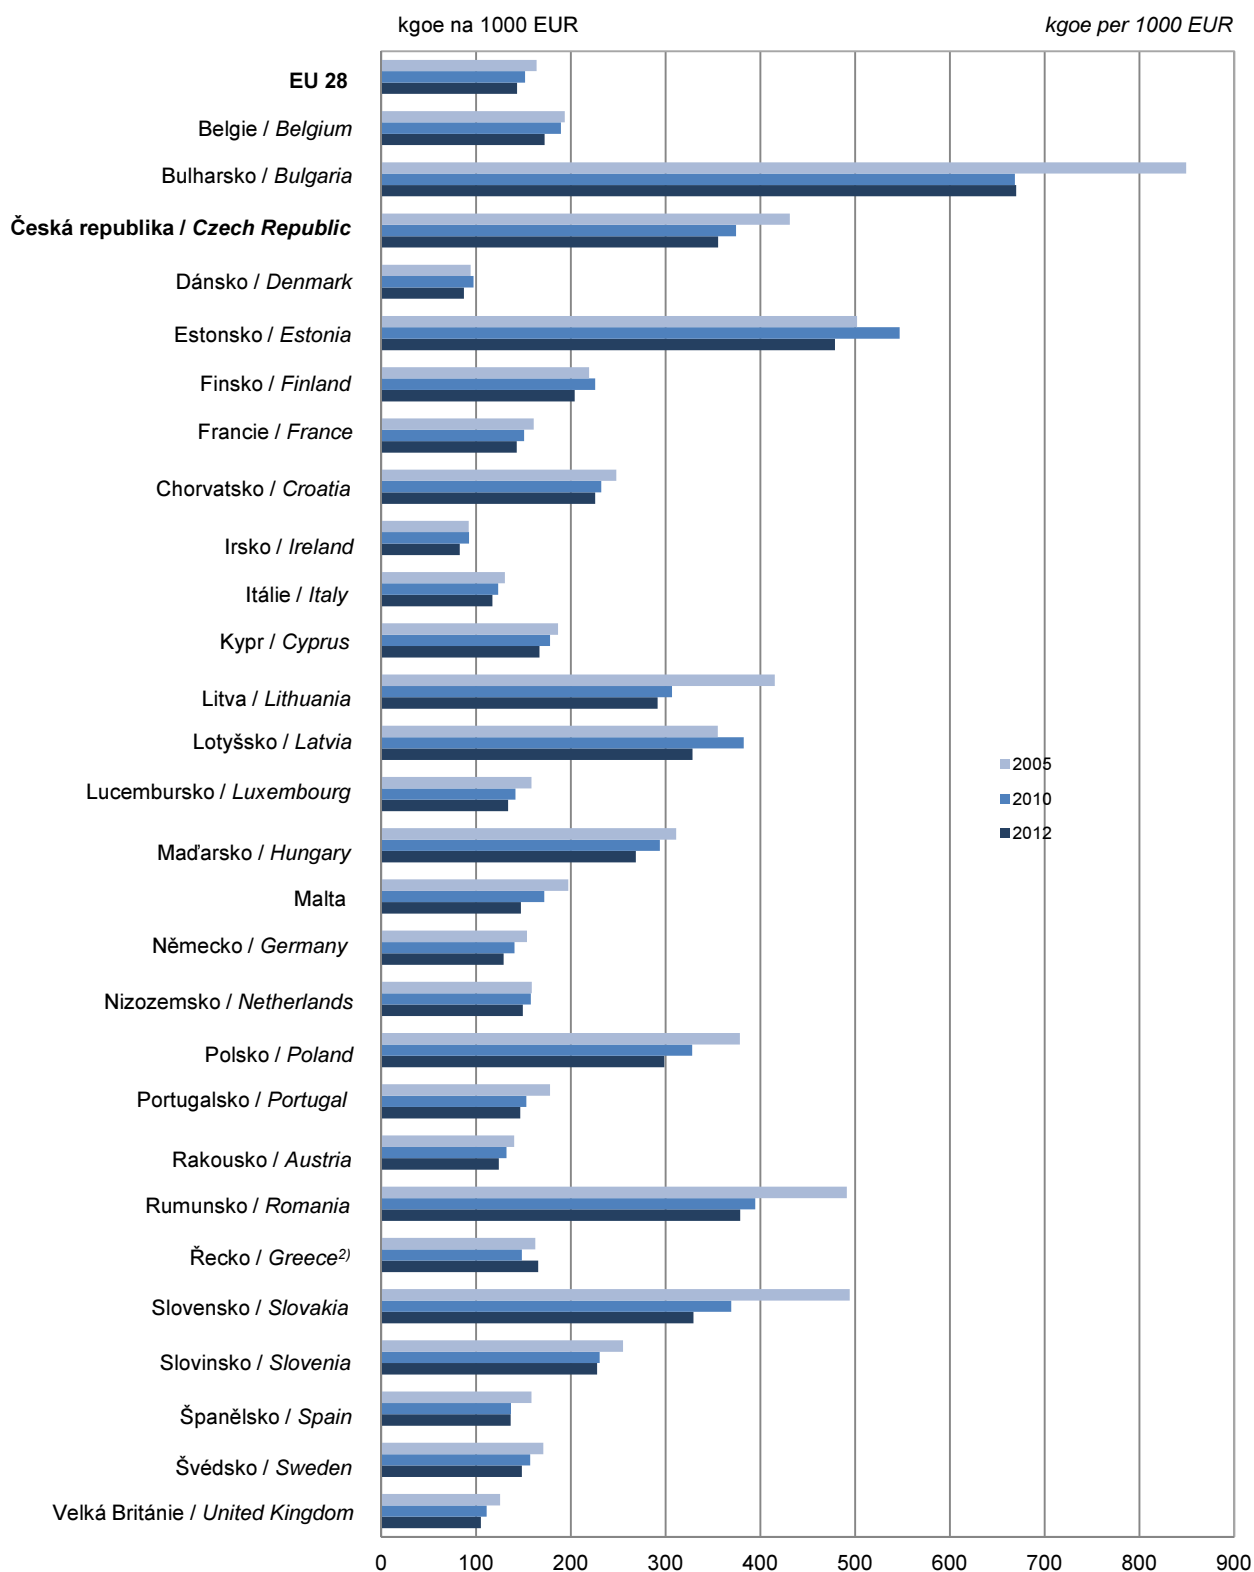

Energetická náročnost hospodářství¹⁾
Energy intensity of the economy¹⁾

¹⁾ Hrubá spotřeba energie na HDP (zřetěžené objemy k referenčnímu roku 2005)
¹⁾ Gross inland consumption divided by GDP
 (chain-linked volumes with reference year 2005)

²⁾ Provizorní údaje
²⁾ Provisional

Pramen / Source : Eurostat, 01/12/2014