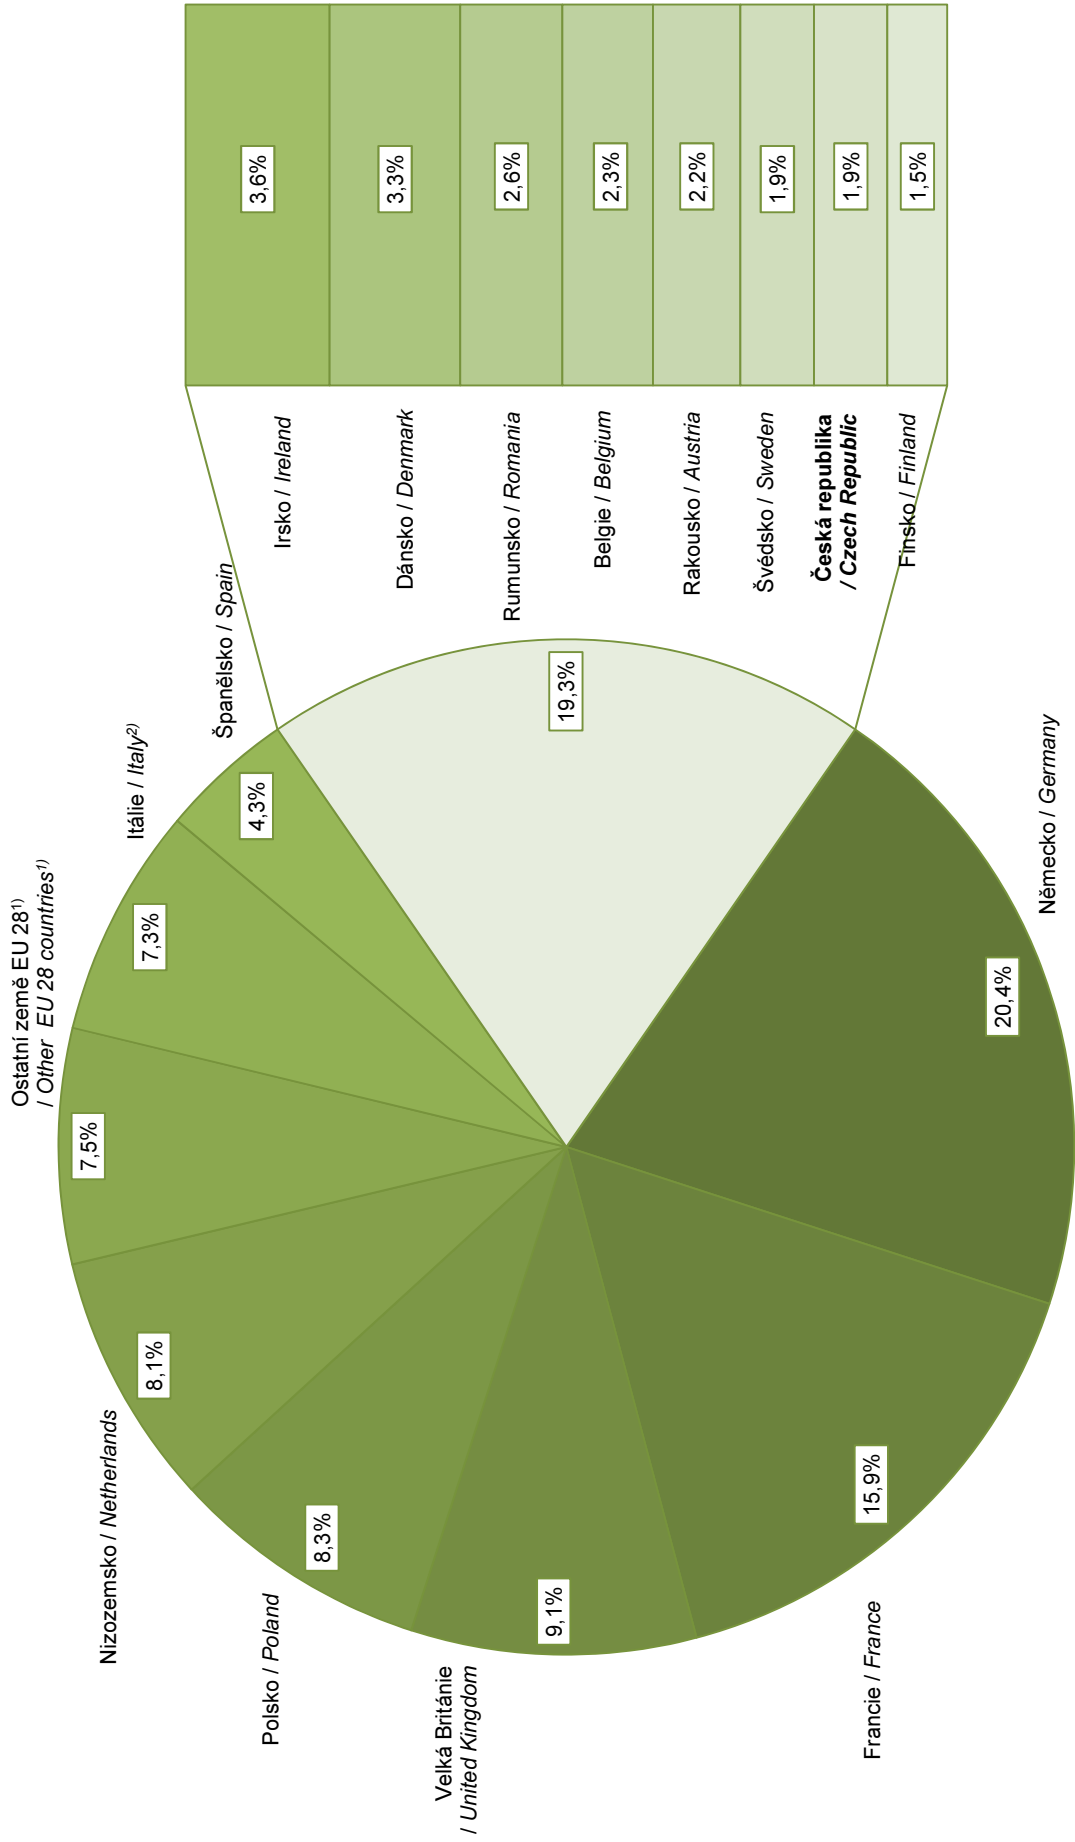

Produkce kravského mléka (EU 28 = 100), 2013
Production of cow's milk (EU 28 = 100), 2013

¹⁾ Země EU 28 vyrábějící méně než 1,3 % celkové produkce EU 28
¹⁾ EU 28 countries producing less than 1,3 % of total EU 28 production
²⁾ Provizorní údaje
²⁾ Provisional