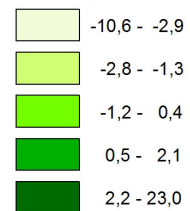

Pramen / Source: Eurostat, 12/01/2016

Počet osob na tisíc obyvatel
Persons per thousands inhabitants

¹⁾Poslední dostupné údaje
¹⁾Latest available data

Rozdělení hodnot metodou kvantil (pentil)
 Value distribution by the quantile (pentile)