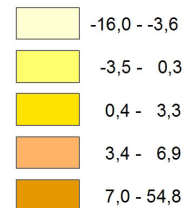

Pramen / Source: Eurostat, 12/01/2016

Počet osob na tisíc obyvatel

Persons per thousands of inhabitants

Rozdělení hodnot metodou kvantil (pentil)  
Value distribution by the quantile (pentile)