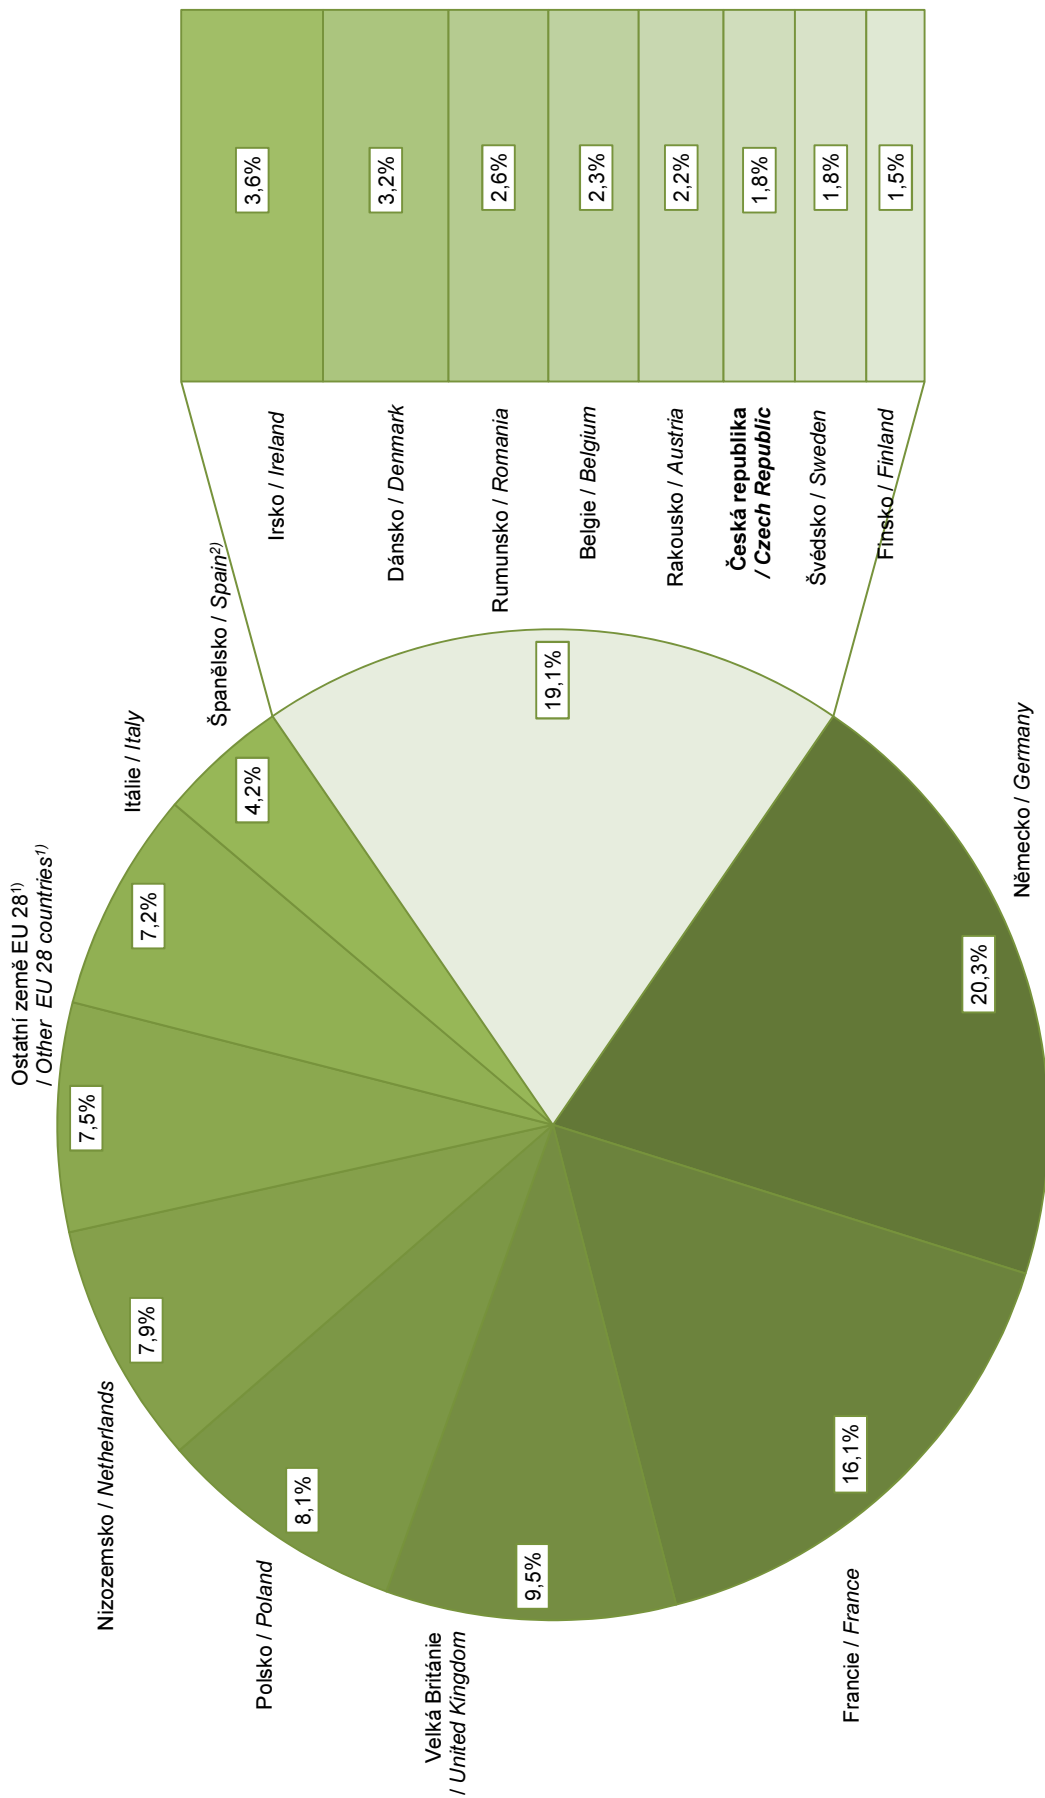

**Produkce kravského mléka (EU 28 = 100), 2014**  
**Production of cow's milk (EU 28 = 100), 2014**

1) Země EU 28 vyrábějící méně než 1,3 % celkové produkce EU 28  
 1) EU 28 countries producing less than 1,3 % of total EU 28 production

2) Provizorní údaje  
 2) Provisional