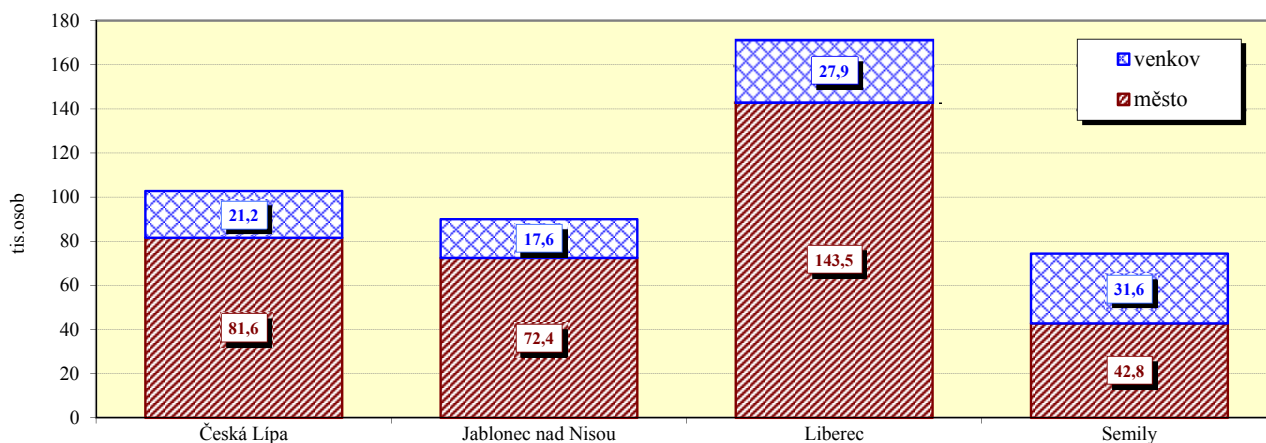

Liberecký kraj

Velikostní skupiny obcí podle počtu obyvatel k 31.12.2013

Velikostní skupina	Počet		% obyvatel	Velikostní skupina	Počet		% obyvatel
	obcí	obyvatel			obcí	obyvatel	
-199	28	3 892	0,89	5 000 - 9 999	10	65 965	15,04
200 - 499	67	21 171	4,83	10 000 - 19 999	2	26 297	6,00
500 - 999	61	44 854	10,23	20 000 - 49 999	2	82 258	18,75
1 000 - 1 999	27	38 497	8,78	50 000 - 99 999	-	-	x
2 000 - 4 999	17	53 374	12,17	100 000 +	1	102 301	23,32
kraj					215	438 609	100,0
Česká republika					6 253	1 243 201	x
% kraje v rámci ČR					3,4	35,3	x

Městské a venkovské obyvatelstvo v roce 2013

Základní charakteristika v roce 2013

Území	Rozloha (km ²)	Střední stav obyvatel	Hustota obyvatel na 1km ²	Obce	Obce se statutem města	Obce se statutem městyse	Části obce	Katastrální území
Česká Lípa	1 073,0	102 891	96	57	11	1	196	144
Liberec	402,3	89 949	224	34	8	1	116	77
Jablonec nad Nisou	989,2	171 126	173	59	11	-	247	161
Semily	698,9	74 507	106	65	9	-	208	126
kraj	3 163,5	438 473	139	215	39	2	767	508
Česká republika	78 867,1	10 510 719	133	6 253	602	214	15 068	13 054
% kraje v rámci ČR	4,0	4,2	x	3,4	6,5	0,9	5,1	3,9