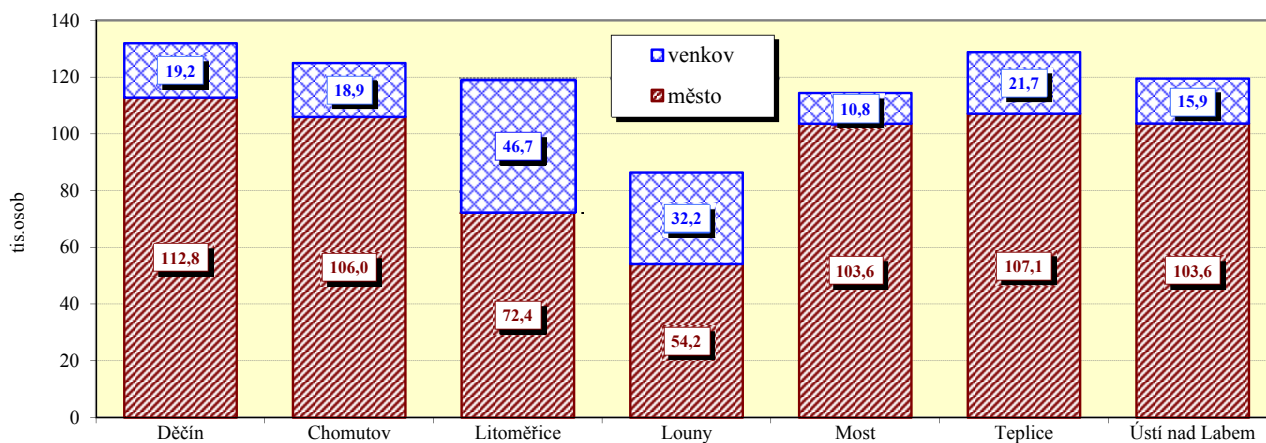

## Ústecký kraj

### Velikostní skupiny obcí podle počtu obyvatel k 31.12.2013

Velikostní skupina	Počet		% obyvatel	Velikostní skupina	Počet		% obyvatel
	obcí	obyvatel			obcí	obyvatel	
-199	49	6 709	0,81	5 000 - 9 999	8	56 723	6,87
200 - 499	124	41 813	5,07	10 000 - 19 999	9	140 265	17,00
500 - 999	86	58 968	7,15	20 000 - 49 999	4	118 490	14,36
1 000 - 1 999	43	58 904	7,14	50 000 - 99 999	4	260 983	31,63
2 000 - 4 999	27	82 265	9,97	100 000 +	-	-	x
kraj					354	825 120	100,0
Česká republika					6 253	1 243 201	x
% kraje v rámci ČR					5,7	66,4	x

### Základní charakteristika v roce 2013

Území	Rozloha (km <sup>2</sup> )	Střední stav obyvatel	Hustota obyvatel na 1km <sup>2</sup>	Obce	Obce se statutem města	Obce se statutem městyse	Části obce	Katastrální území
Děčín	908,7	132 179	145	52	14	-	193	143
Chomutov	935,3	125 068	134	44	8	1	173	152
Litoměřice	1 032,3	119 160	115	105	11	2	271	252
Louny	1 117,6	86 527	77	70	7	6	221	204
Most	467,2	114 637	245	26	6	-	75	85
Teplice	468,9	128 820	275	34	9	1	115	111
Ústí nad Labem	404,7	119 451	295	23	4	-	103	110
kraj	5 334,6	825 842	155	354	59	10	1 151	1 057
Česká republika	78 867,1	10 510 719	133	6 253	602	214	15 068	13 054
% kraje v rámci ČR	6,8	7,9	x	5,7	9,8	4,7	7,6	8,1