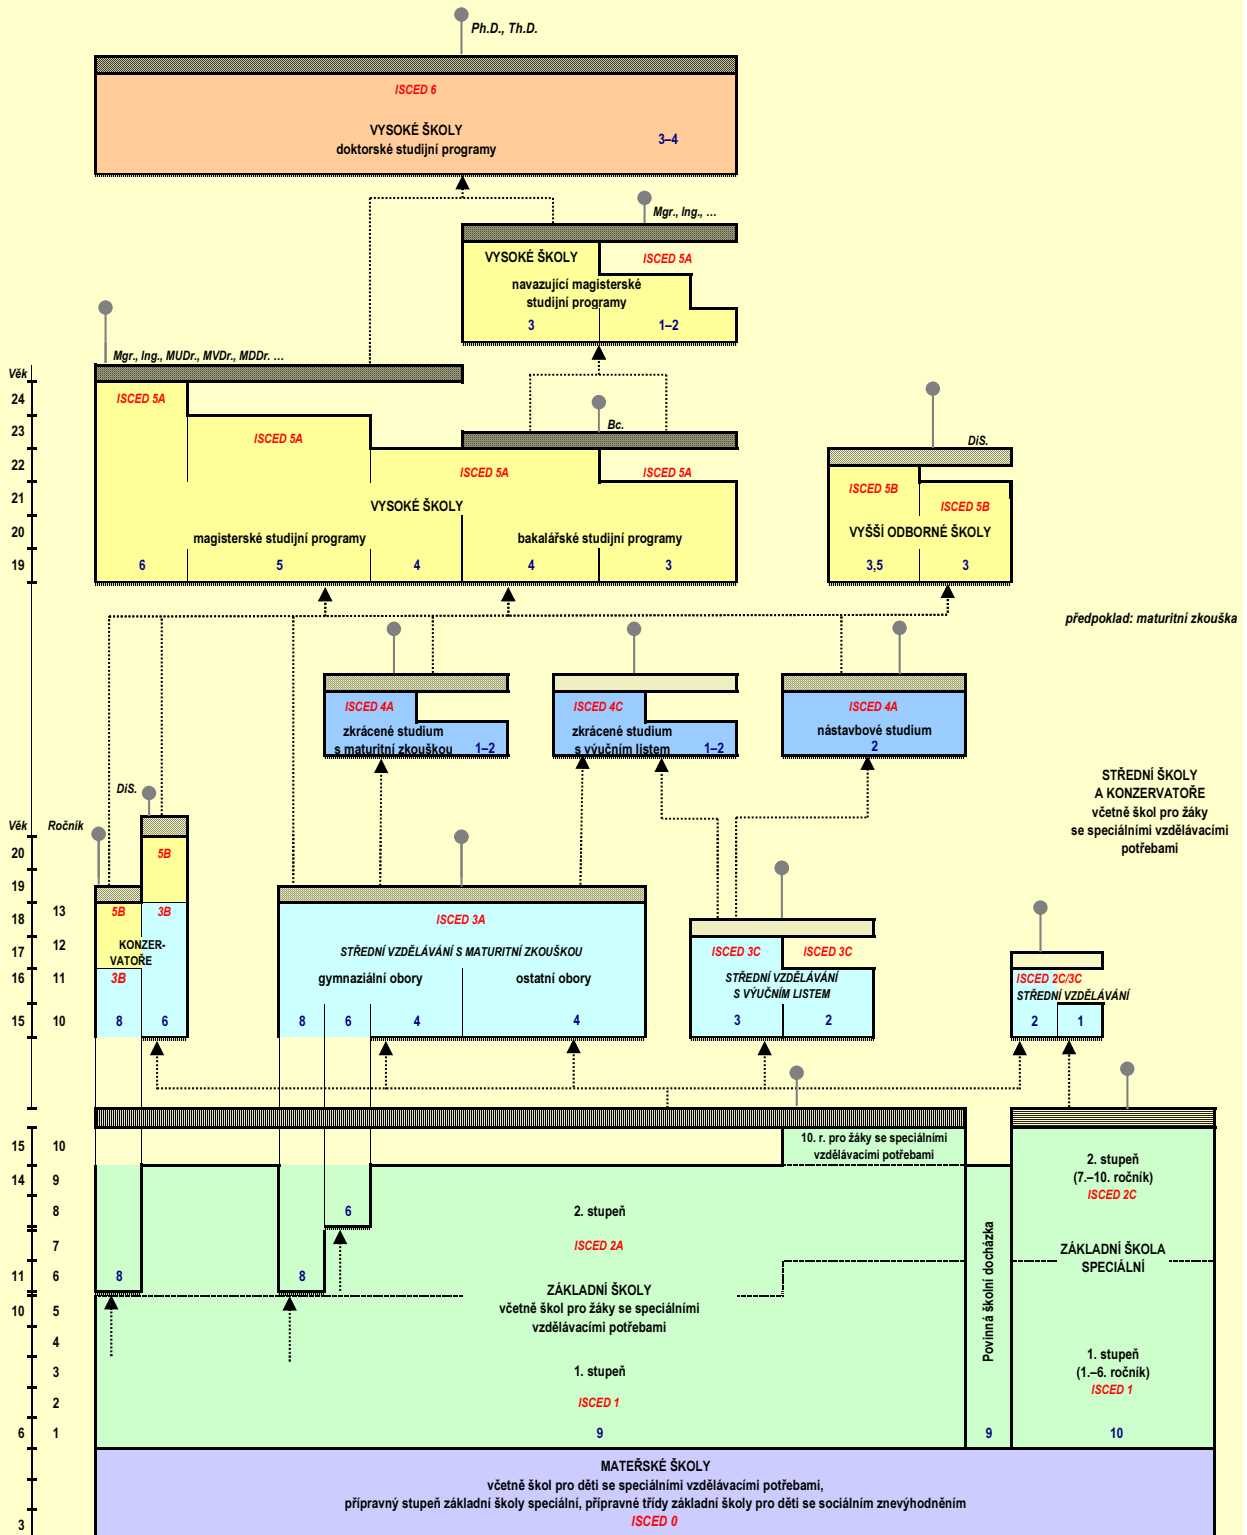

Schéma vzdělávacího systému České republiky ve školním / akademickém roce 2013/2014

Legenda:

- | | | | |
|--|--|--|-------------------------|
| | závěrečná zkouška | | další vzdělávací stupeň |
| | závěrečná zkouška s výučním listem | | pracovní trh |
| | maturitní zkouška* | | přijímací řízení |
| | absolutorium | | |
| | státní závěrečná zkouška, státní rigorózní zkouška | | |
| | státní doktorská zkouška | | |
| | základy vzdělání | | |
| | základní vzdělání | | |

* Maturitní zkoušku mohou vykonat i žáci konzervatoří, a to nejdříve po čtvrtém ročníku, v oboru tanec po osmém ročníku.