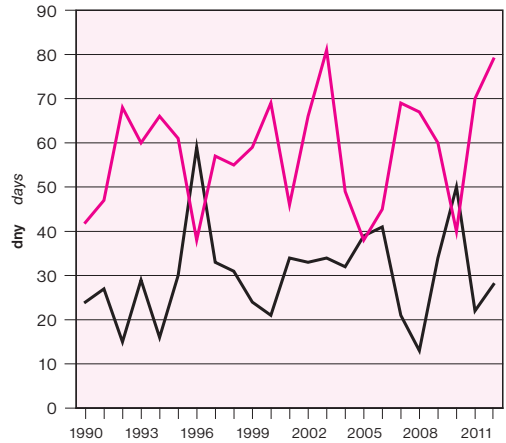

HUSTOTA OBYVATELSTVA K 31. 12. 2012
POPULATION DENSITY AS AT 31 DECEMBER 2012

LEDOVÉ A LETNÍ DNY
ICY AND SUMMER DAYS

METEOROLOGICKÁ STANICE PRAHA-KARLOV
WEATHER STATION PRAHA-KARLOV

METEOROLOGICKÁ STANICE BRNO-TUŘANY
WEATHER STATION BRNO-TUŘANY

— LEDOVÉ DNY - MAXIMÁLNÍ TEPLOTA NIŽŠÍ NEŽ 0 °C
ICY DAYS - MAXIMUM TEMPERATURE BELOW 0°C

— LETNÍ DNY - MAXIMÁLNÍ TEPLOTA 25 °C NEBO VYŠŠÍ
SUMMER DAYS - MAXIMUM TEMPERATURE OF 25°C OR HIGHER