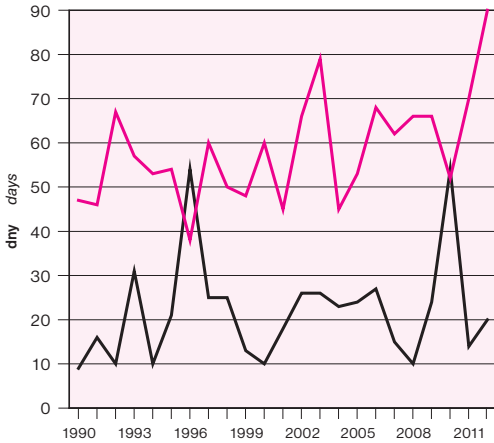

HUSTOTA OBYVATELSTVA K 31. 12. 2012
POPULATION DENSITY AS AT 31 DECEMBER 2012

LEDOVÉ A LETNÍ DNY
ICY AND SUMMER DAYS

METEOROLOGICKÁ STANICE PRAHA-KARLOV
WEATHER STATION PRAHA-KARLOV

METEOROLOGICKÁ STANICE BRNO-TUŘANY
WEATHER STATION BRNO-TUŘANY

— LEDOVÉ DNY - MAXIMÁLNÍ TEPLOTA NIŽŠÍ NEŽ 0 °C
ICY DAYS - MAXIMUM TEMPERATURE BELOW 0°C

— LETNÍ DNY - MAXIMÁLNÍ TEPLOTA 25 °C NEBO VYŠŠÍ
SUMMER DAYS - MAXIMUM TEMPERATURE OF 25°C OR HIGHER