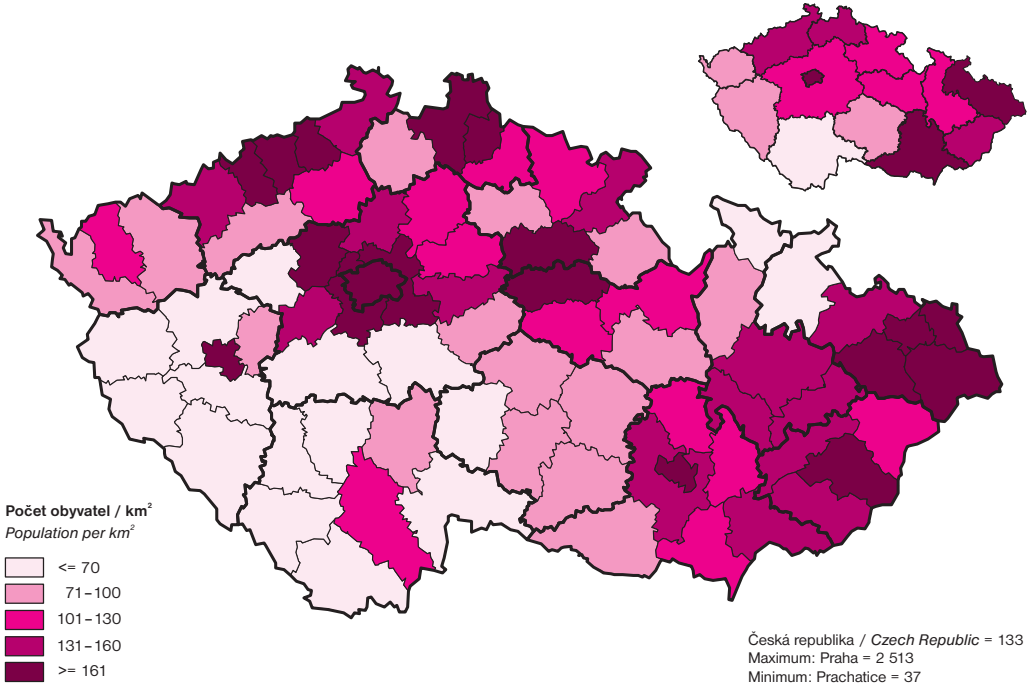

HUSTOTA OBYVATELSTVA K 31. 12. 2012
POPULATION DENSITY AS AT 31 DECEMBER 2012

LEDOVÉ A LETNÍ DNY
ICY AND SUMMER DAYS

METEOROLOGICKÁ STANICE PRAHA-KARLOV
WEATHER STATION PRAHA-KARLOV

METEOROLOGICKÁ STANICE BRNO-TUŘANY
WEATHER STATION BRNO-TUŘANY

— LEDOVÉ DNY - MAXIMÁLNÍ TEPLOTA NIŽŠÍ NEŽ 0 °C
ICY DAYS - MAXIMUM TEMPERATURE BELOW 0°C

— LETNÍ DNY - MAXIMÁLNÍ TEPLOTA 25 °C NEBO VYŠŠÍ
SUMMER DAYS - MAXIMUM TEMPERATURE OF 25°C OR HIGHER