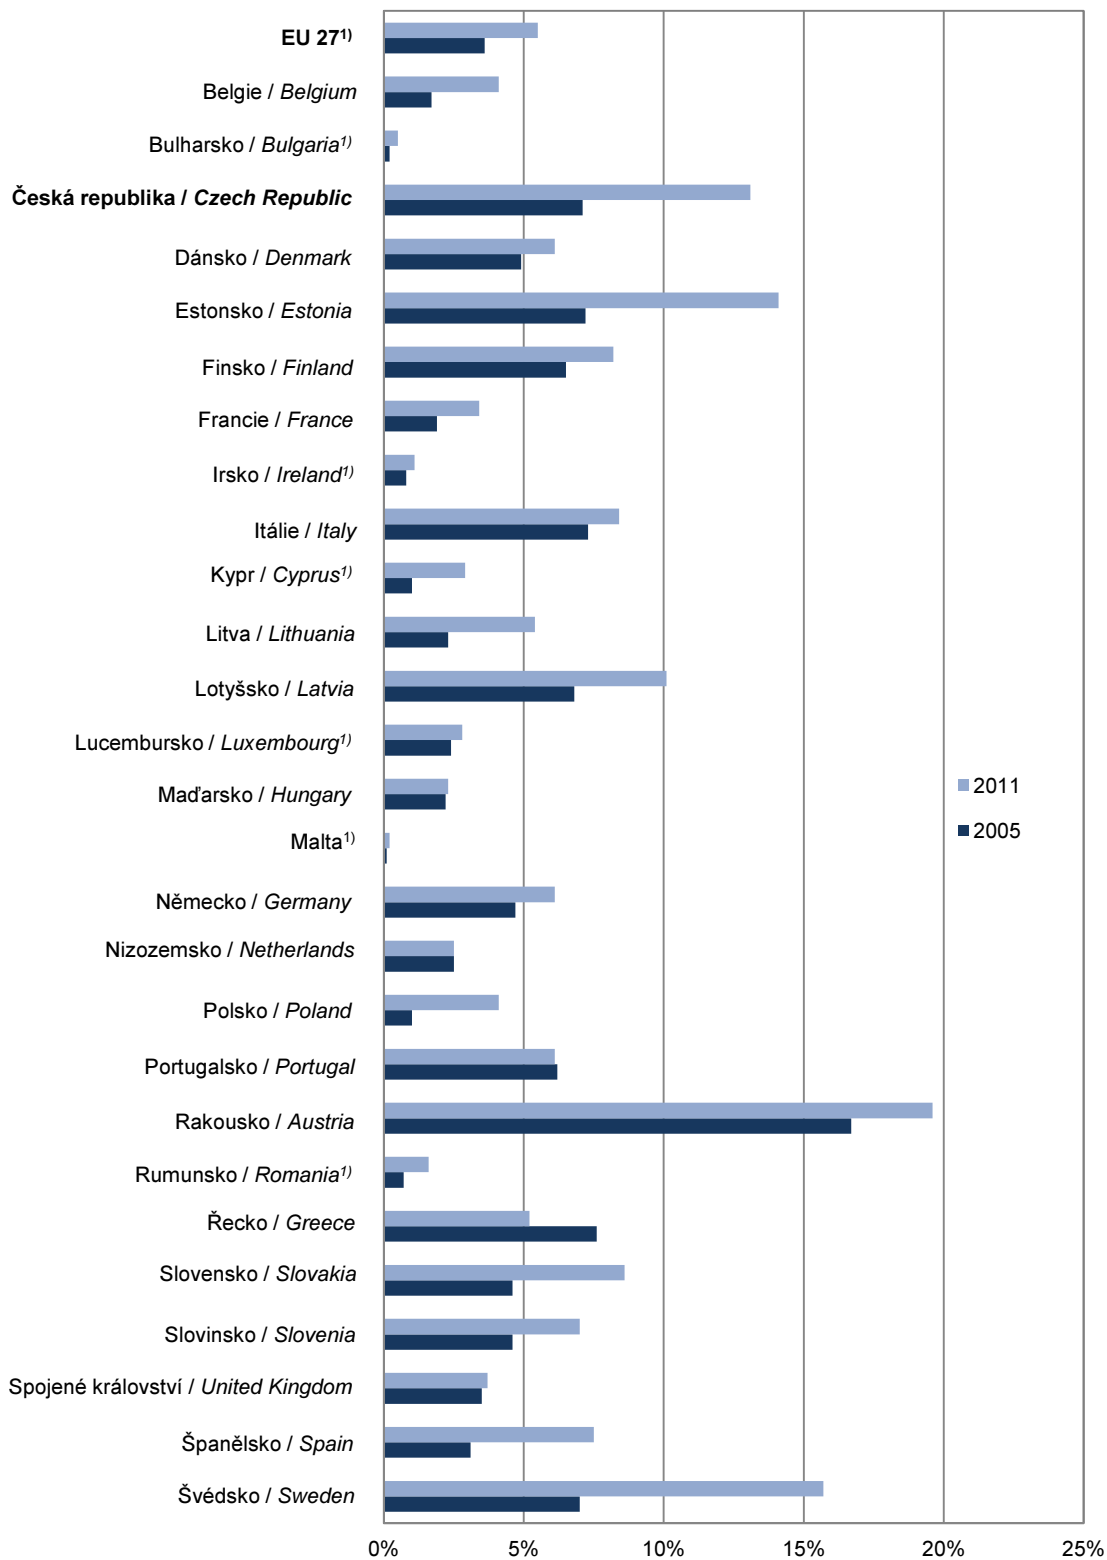

**Podíl celkové využívané zemědělské půdy obhospodařované v režimu ekologického zemědělství**

*Share of total utilized agricultural area occupied by organic farming*

<sup>1)</sup> Odhad / Estimated